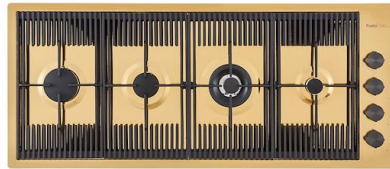

## MARIDAJE RECOMENDADO

Desagüe automático Space Push Gold

Monomando Omega Gold

Monomando Skin Gold

Placa de cocción KE Induction

Placa de cocción Milanello Gold

VOLTA GOLD