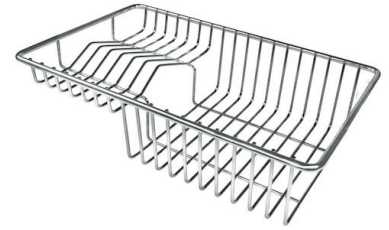

## EL PAQUETE INCLUYE

Rejilla Black

Tabla de corte de Bambù

## ACCESORIOS OPCIONALES

Bandeja de acero

Bandeja perforada inox

Cesta portaplatos inox

Conjunto de 2 cuenco

Conjunto de 3 bandejas

Conjunto de 3 bandejas

Conjunto de 3 porta-botellas

Conjunto de 3 porta-botellas

Conjunto de 4 porta-especias

Conjunto de 4 porta-especias

Cubeta blanca

Kit cuenco Ø30 cm con soporte de bambú

Kit multi-cuenco

Kit rallador con soporte para anillo y bandeja de recogida de alimentos