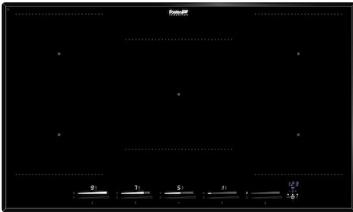

## MARIDAJE RECOMENDADO

Desagüe automático Space Push Gold

Monomando Omega Gold

Monomando Skin Gold

Placa de cocción KE Induction

Placa de cocción Milanello Gold

VOLTA GOLD