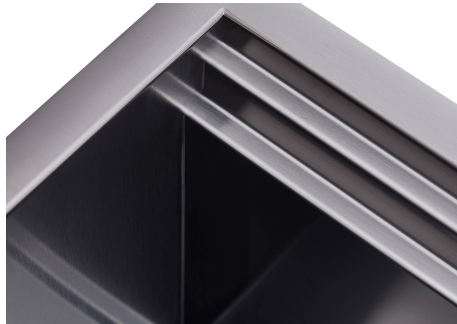

Fregadero Happy Hour Gun Metal

fregaderos

Código: 1049 856

CARACTERÍSTICAS

GUN METAL

El acabado Gun Metal se obtiene tratando el acero con un proceso físico llamado PVD (Physical Vacuum Deposition) que deposita partículas de metales nobles en la superficie. El resultado es un efecto estético único y refinado, y un mejoramiento de las propiedades mecánicas del acero que resulta ser más resistente a los golpes y a las rayas.

FONDO DIAMANTADO

El desagüe en el fondo de la cubeta es una característica importante, siempre cuidada en las soluciones de Foster. En los modelos cuadrados de fondo plano el desagüe está garantizado por el elegante diamantado que facilita el flujo del agua.

Happy Hour Level 4

Compatible accessories/Accessori compatibili:

8100 600

GALERÍA

EL PAQUETE INCLUYE

Rejilla Black

Tabla de corte de Bambù

ACCESORIOS OPCIONALES

Bandeja de acero

Bandeja perforada inox

Cesta portaplatos inox

Conjunto de 2 cuenco

Conjunto de 3 bandejas

Conjunto de 3 bandejas

Conjunto de 3 porta-botellas

Conjunto de 3 porta-botellas