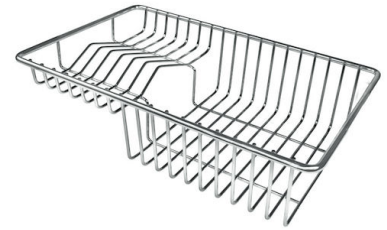

Happy Hour Level 4

Compatible accessories/Accessori compatibili:

8100 600

GALERÍA

EL PAQUETE INCLUYE

Rejilla Black

Tabla de corte de Bambù

ACCESORIOS OPCIONALES

Bandeja de acero

Bandeja perforada inox

Cesta portaplatos inox

Conjunto de 2 cuenco

Conjunto de 3 bandejas

Conjunto de 3 bandejas

Conjunto de 3 porta-botellas

Conjunto de 3 porta-botellas

Conjunto de 4 porta-especias

Conjunto de 4 porta-especias

Cubeta blanca

Kit cuenco Ø30 cm con soporte de bambú

Kit multi-cuenco

Kit rallador con soporte para anillo y bandeja de recogida de alimentos

Sujetador de cuchillo