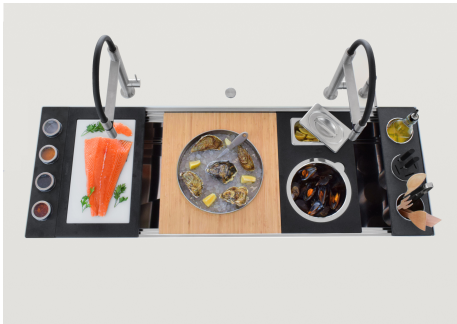

Happy Hour Level 4

Compatible accessories/Accessori compatibili:

8100 600

GALERÍA

EL PAQUETE INCLUYE

Rejilla Black

Tabla de corte de Bambù

ACCESORIOS OPCIONALES

Bandeja de acero

Bandeja perforada inox

Cesta portaplatos inox

Conjunto de 2 cuenco

Conjunto de 3 bandejas

Conjunto de 3 bandejas

Conjunto de 3 porta-botellas

Conjunto de 3 porta-botellas

Conjunto de 4 porta-especias

Conjunto de 4 porta-especias

Cubeta blanca

Kit cuenco Ø30 cm con soporte de bambú

Kit multi-cuenco

Kit rallador con soporte para anillo y bandeja de recogida de alimentos

Sujetador de cuchillo