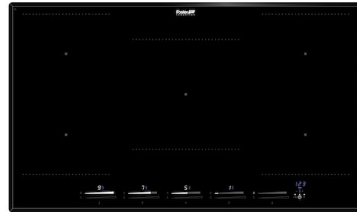

Placa de cocción KE Induction