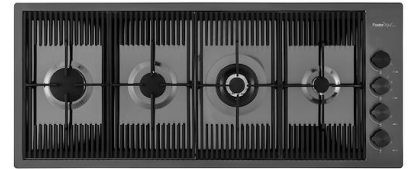

Placa de cocción Milanello Gun Metal