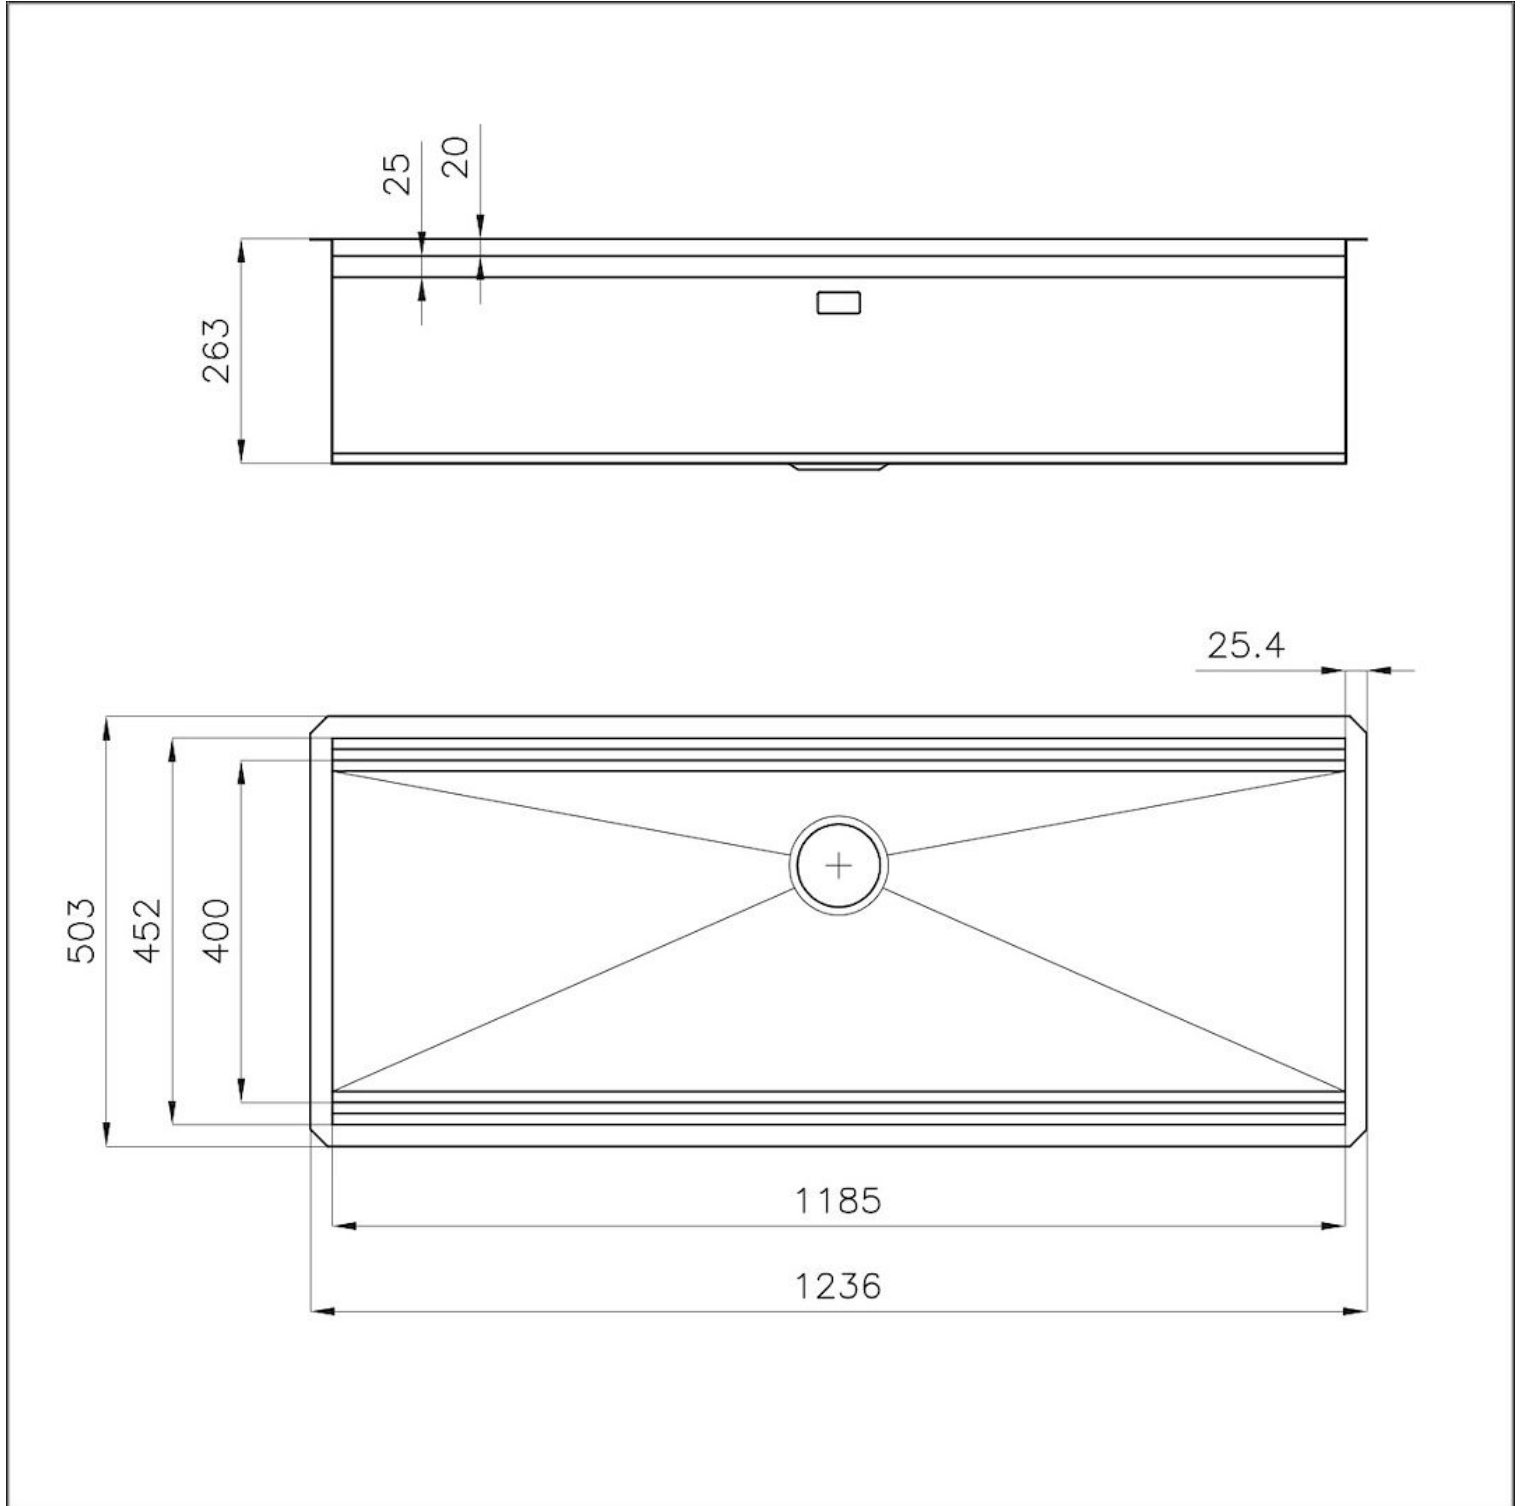

1 x Rejilla Black 8100 600
1 x Tabla de corte de Bambù
8200 002

DIBUJOS TÉCNICOS