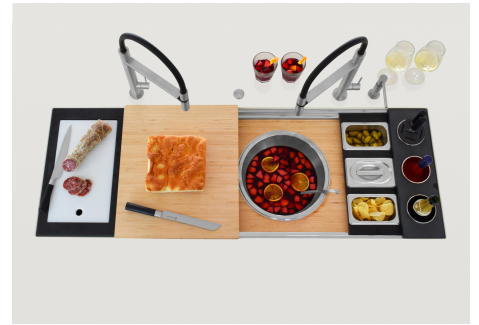

Happy Hour Level 4

Compatible accessories/Accessori compatibili:

8100 600

GALERÍA

EL PAQUETE INCLUYE

Rejilla Black

Tabla de corte de Bambù

ACCESORIOS OPCIONALES

Bandeja de acero

Bandeja perforada inox

Cesta portaplatos inox

Conjunto de 2 cuenco

Conjunto de 3 bandejas

Conjunto de 3 bandejas

Conjunto de 3 porta-botellas

Conjunto de 3 porta-botellas

Conjunto de 4 porta-especias

Conjunto de 4 porta-especias

Cubeta blanca

Kit cuenco Ø30 cm con soporte de bambú

Kit multi-cuenco

Kit rallador con soporte para anillo y bandeja de recogida de alimentos

Sujetador de cuchillo