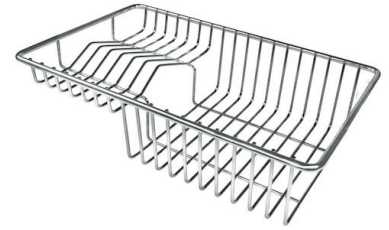

Happy Hour Level 4

Compatible accessories/Accessori compatibili:

8100 600

GALERÍA

EL PAQUETE INCLUYE

Rejilla Black

Tabla de corte de Bambù

ACCESORIOS OPCIONALES

Bandeja de acero

Bandeja perforada inox

Cesta portaplatos inox

Conjunto de 2 cuenco

Conjunto de 3 bandejas

Conjunto de 3 bandejas

Conjunto de 3 porta-botellas

Conjunto de 3 porta-botellas

Conjunto de 4 porta-especias

Conjunto de 4 porta-especias

Cubeta blanca

Kit cuenco Ø30 cm con soporte de bambú

Kit multi-cuenco

Kit rallador con soporte para anillo y bandeja de recogida de alimentos

Sujetador de cuchillo