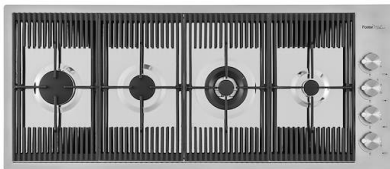

Fregadero Happy Hour

fregaderos

Código: 1049 850

CARACTERÍSTICAS

FONDO DIAMANTADO

El desagüe en el fondo de la cubeta es una característica importante, siempre cuidada en las soluciones de Foster. En los modelos cuadrados de fondo plano el desagüe está garantizado por el elegante diamantado que facilita el flujo del agua.

REBOSADERO PERIMETRAL

El rebosadero es una seguridad siempre presente en los fregaderos Foster que impide el desbordamiento del agua de la cubeta en caso de olvido. La solución del desagüe perimetral mejora la estética gracias a la forma cuadrada y esencial.

Tabla de corte de cristal

Tabla de corte de madera nogal

Tabla de corte Twin en HDPE + Black

Tabla de corte Twin in HDPE

MARIDAJE RECOMENDADO

Desagüe automático Space Push

Dispensador Evo Satinado

Monomando Milanello

Monomando Skin

Monomando Tube satinado

Placa de cocción KE Induction

Placa de cocción Milanello

VOLTA