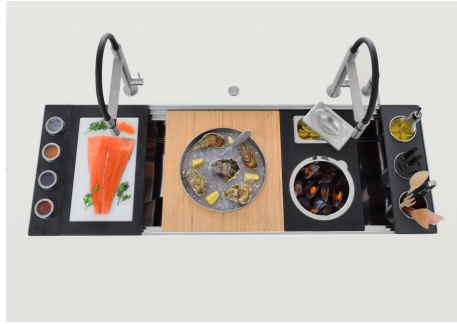

Happy Hour Level 4

Compatible accessories/Accessori compatibili:

8100 600

GALERÍA

EL PAQUETE INCLUYE

Rejilla Black

Tabla de corte de Bambù

ACCESORIOS OPCIONALES

Bandeja de acero

Bandeja perforada inox

Cesta portaplatos inox

Conjunto de 2 cuenco

Conjunto de 3 bandejas

Conjunto de 3 bandejas

Conjunto de 3 porta-botellas

Conjunto de 3 porta-botellas

Conjunto de 4 porta-especias

Conjunto de 4 porta-especias

Cubeta blanca

Kit cuenco Ø30 cm con soporte de bambú

Kit multi-cuenco

Kit rallador con soporte para anillo y bandeja de recogida de alimentos

Sujetador de cuchillo