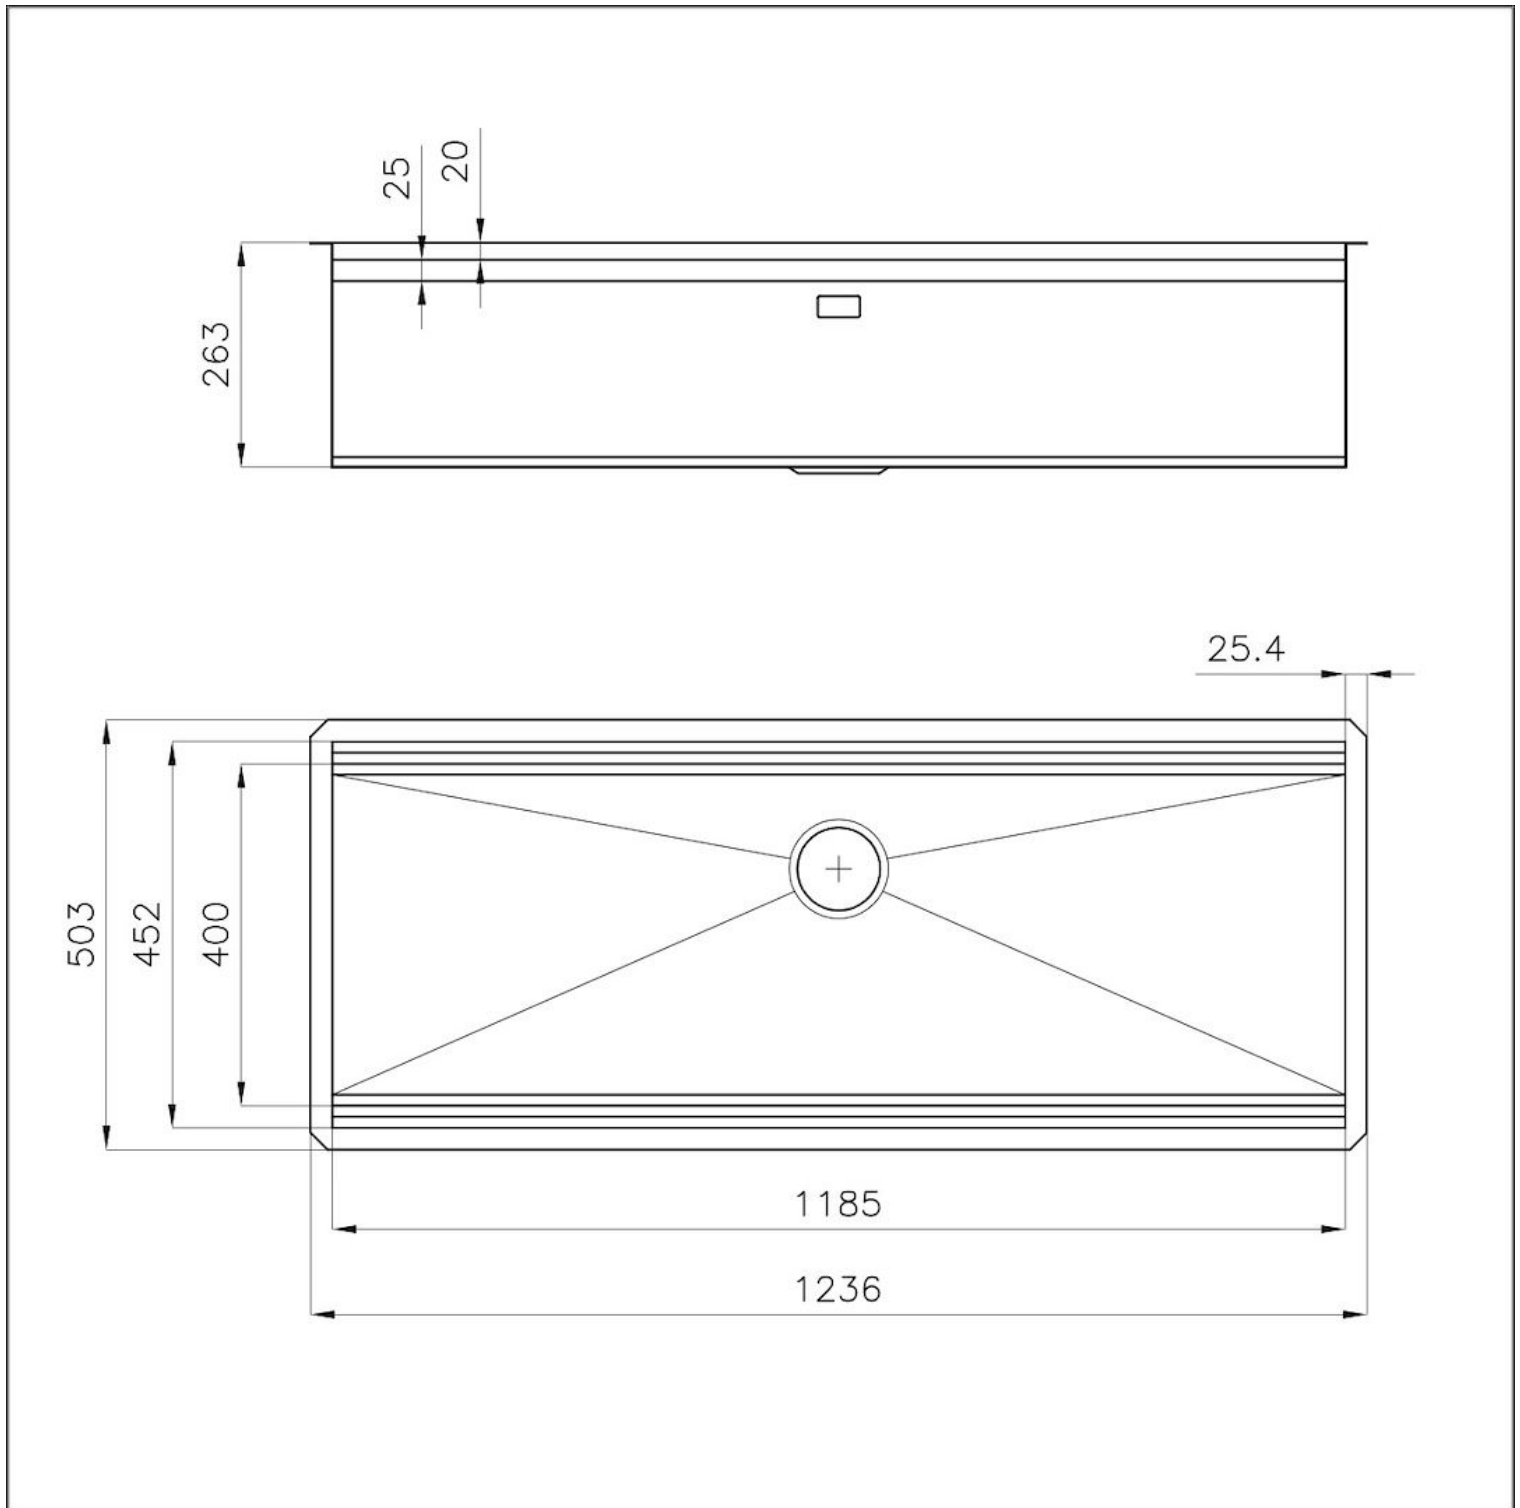

DIBUJOS TÉCNICOS