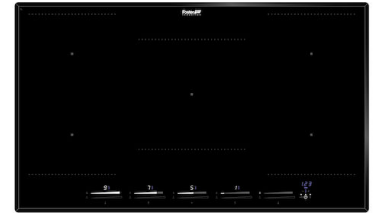

Placa de cocción KE Induction