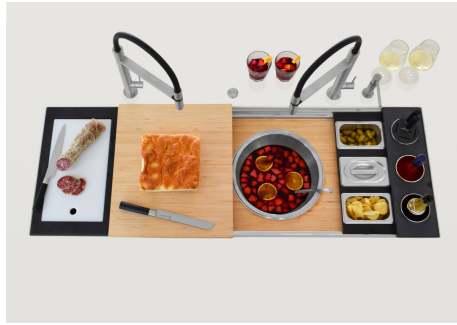

Happy Hour Level 4

Compatible accessories/Accessori compatibili:

8100 600

GALERÍA

EL PAQUETE INCLUYE

Rejilla Black

Tabla de corte de Bambù

ACCESORIOS OPCIONALES

Bandeja de acero

Bandeja perforada inox

Cesta portaplatos inox

Conjunto de 2 cuenco

Conjunto de 3 bandejas

Conjunto de 3 bandejas

Conjunto de 3 porta-botellas

Conjunto de 3 porta-botellas

Conjunto de 4 porta-especias

Conjunto de 4 porta-especias

Cubeta blanca

Kit cuenco Ø30 cm con soporte de bambú

Kit multi-cuenco

Kit rallador con soporte para anillo y bandeja de recogida de alimentos

Sujetador de cuchillo