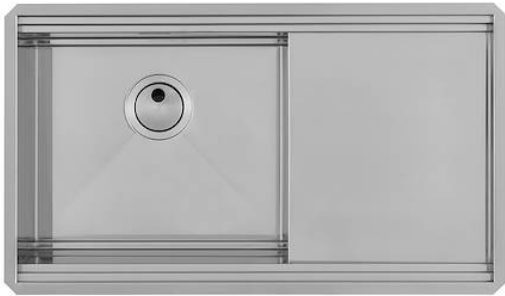

Fregadero Milanello Workstation

fregaderos

Código: 1040 852

CARACTERÍSTICAS

DESAGÜE SPACE

Gracias al tapón en acero inoxidable da al desagüe un aspecto minimalista. Space también tiene un espacio limitado y permite un óptimo uso del compartimento inferior del fregadero.

FONDO DIAMANTADO

El desagüe en el fondo de la cubeta es una característica importante, siempre cuidada en las soluciones de Foster. En los modelos cuadrados de fondo plano el desagüe está garantizado por el elegante diamantado que facilita el flujo del agua.

FREGADEROS DE ESPESOR

Acero 1 mm de espesor. Un espesor importante que garantiza máxima robustez para los fregaderos que no conocen las señales del envejecimiento.

REBOSADERO PERIMETRAL

El rebosadero es una seguridad siempre presente en los fregaderos Foster que impide el desbordamiento del agua de la cubeta en caso de olvido. La solución del desagüe perimetral mejora la estética gracias a la forma cuadrada y esencial.

Foster Milano tiene un ingenioso diseño con un sistema de tres rebajes donde los accesorios se alojan en niveles distintos. En el primero, deslizan las innovadoras rejillas Black, una grande y práctica superficie para enjuagar, escurrir, y trabajar. El segundo rebaje ha sido diseñado para apoyar y deslizar una combinación completa de accesorios que hacen que sea segura y práctica cada operación: de enjuague, escurrido, corte, rallado ... siempre dentro del fregadero. El tercer rebaje está en el fondo de la cubeta. En ésta se alojan las rejillas Black para enjuagar los alimentos sin estar en contacto con el fondo eventualmente sucio, o para apoyar sartenes sin rayar. Las nuevas rejillas Black caracterizan fuertemente la estética y la funcionalidad. Higiénicas, ligeras, resistentes y fáciles de limpiar, además, son ecológicas al 100%, una elección respetuosa con la naturaleza y el medio ambiente que nos rodea.