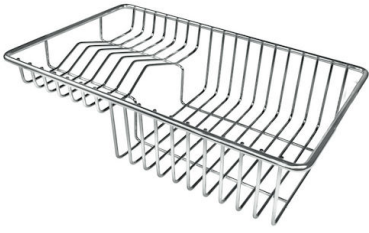

Compatible accessories/Accessori compatibili:

8100 602

GALERÍA

EL PAQUETE INCLUYE

Rejillas Black Milanello

ACCESORIOS OPCIONALES

Cesta portaplatos inox

Cubeta perforada inoxidable

escurre pasta en acero inoxidable

Rejilla portaplatos

Rejilla portaplatos inox

Tabla de corte de HPDE

Tabla de corte de madera nogal

Tabla de corte Twin de madera Iroko

Tabla de corte Twin in HDPE

Bandeja perforada inox