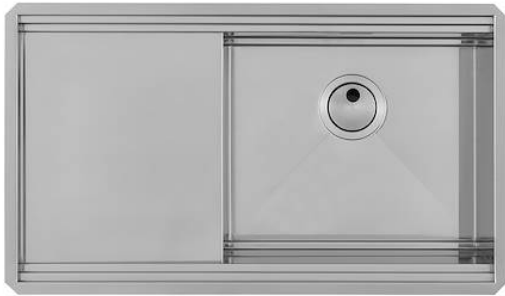

Fregadero Milanello Workstation

fregaderos

Código: 1040 851

CARACTERÍSTICAS

DESAGÜE SPACE

Gracias al tapón en acero inoxidable da al desagüe un aspecto minimalista. Space también tiene un espacio limitado y permite un óptimo uso del compartimento inferior del fregadero.

FONDO DIAMANTADO

El desagüe en el fondo de la cubeta es una característica importante, siempre cuidada en las soluciones de Foster. En los modelos cuadrados de fondo plano el desagüe está garantizado por el elegante diamantado que facilita el flujo del agua.

FREGADEROS DE ESPESOR

Acero 1 mm de espesor. Un espesor importante que garantiza máxima robustez para los fregaderos que no conocen las señales del envejecimiento.

REBOSADERO PERIMETRAL

El rebosadero es una seguridad siempre presente en los fregaderos Foster que impide el desbordamiento del agua de la cubeta en caso de olvido. La solución del desagüe perimetral mejora la estética gracias a la forma cuadrada y esencial.

Foster Milano tiene un ingenioso diseño con un sistema de tres rebajes donde los accesorios se alojan en niveles distintos. En el primero, deslizan las innovadoras rejillas Black, una grande y práctica superficie para enjuagar, escurrir, y trabajar. El segundo rebaje ha sido diseñado para apoyar y deslizar una combinación completa de accesorios que hacen que sea segura y práctica cada operación: de enjuague, escurrido, corte, rallado ... siempre dentro del fregadero. El tercer rebaje está en el fondo de la cubeta. En ésta se alojan las rejillas Black para enjuagar los alimentos sin estar en contacto con el fondo eventualmente sucio, o para apoyar sartenes sin rayar. Las nuevas rejillas Black caracterizan fuertemente la estética y la funcionalidad. Higiénicas, ligeras, resistentes y fáciles de limpiar, además, son ecológicas al 100%, una elección respetuosa con la naturaleza y el medio ambiente que nos rodea.