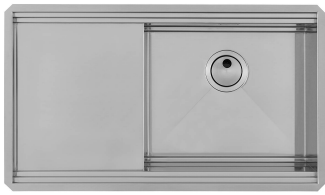

GALERÍA

EL PAQUETE INCLUYE