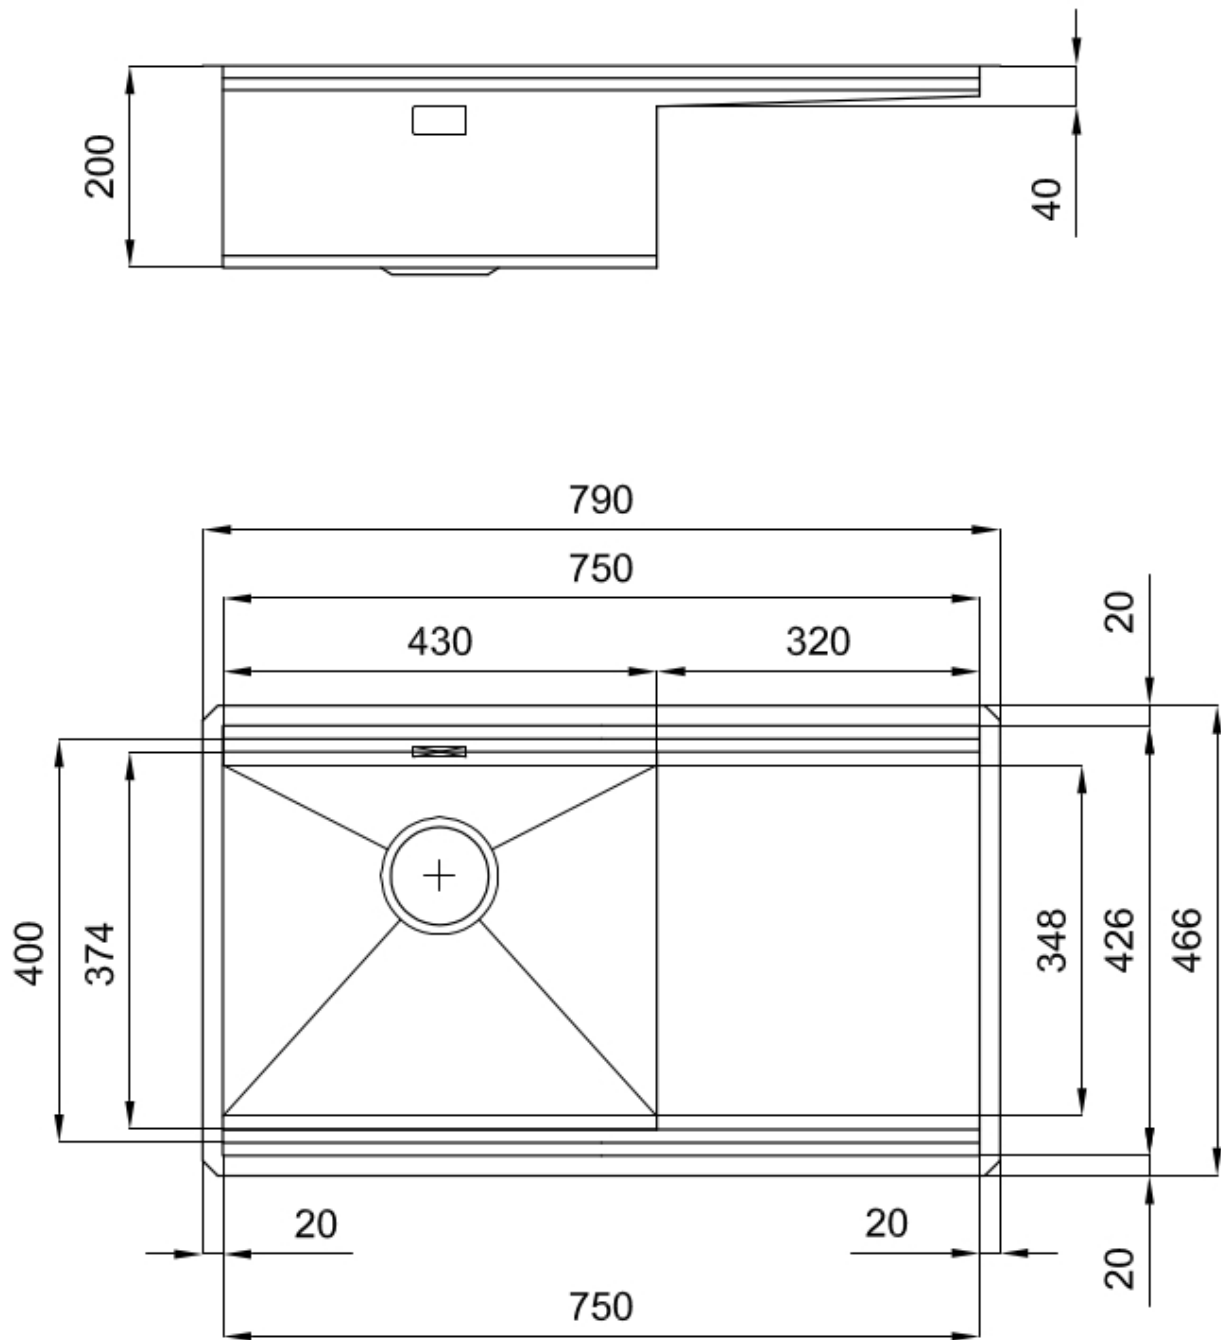

EN DOTACIÓN

2 x Rejillas Black Milanello 8100
602

DIBUJOS TÉCNICOS