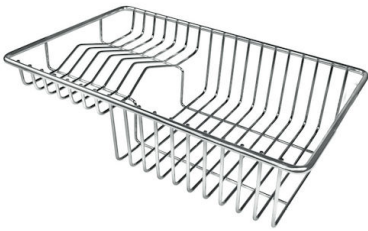

Compatible accessories/Accessori compatibili:

8100 602

750

426

Cut out size - Dimensioni per foratura top

GALERÍA

EL PAQUETE INCLUYE

Rejillas Black Milanello
8100 602

ACCESORIOS OPCIONALES

Cesta portaplatos inox
8100 303

* sólo en combinación con el accesorio
8644 101

Cubeta perforada inoxidable
8156 000

Tabla de corte de HDPE
8657 001

Tabla de corte Twin in HDPE
8644 101