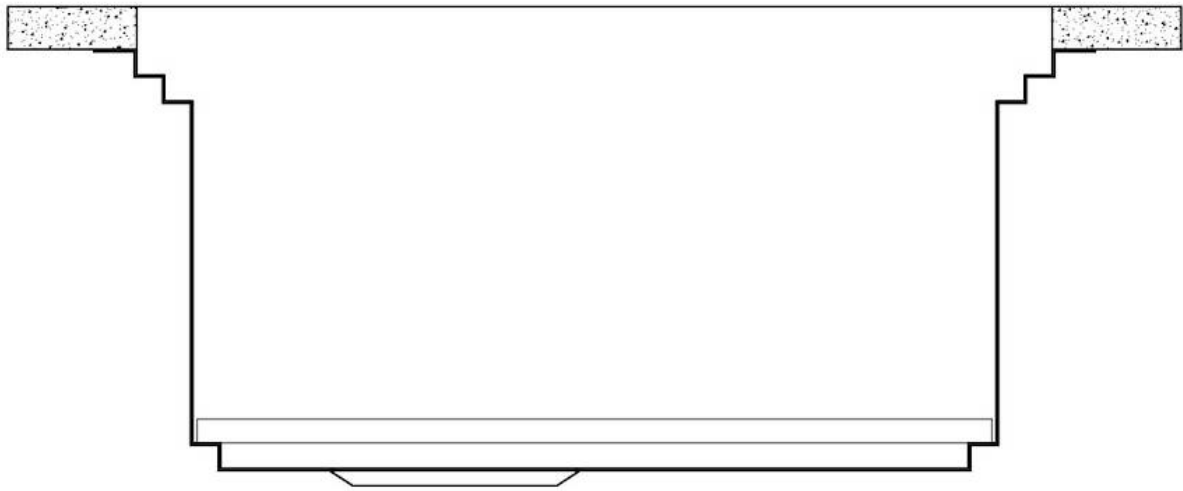

Compatible accessories/Accessori compatibili:

8100 602

750

426

Cut out size - Dimensioni per foratura top

GALERÍA

EL PAQUETE INCLUYE

Rejillas Black Milanello
8100 602