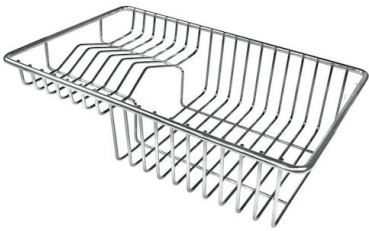

Compatible accessories/Accessori compatibili:

8100 602

750

426

Cut out size - Dimensioni per foratura top

GALERÍA

EL PAQUETE INCLUYE

Rejillas Black Milanello
8100 602

ACCESORIOS OPCIONALES

Cesta portaplatos inox
8100 303

* sólo en combinación con el accesorio
8644 101

Tabla de corte de HDPE
8657 001

Tabla de corte Twin in HDPE
8644 101

Bandeja perforada inox
8151 000

* sólo en combinación con el accesorio
8644 101