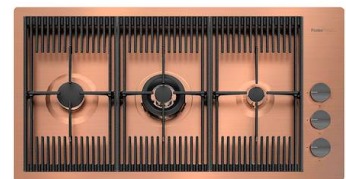

Placa de cocción Milanello Copper

7680 008