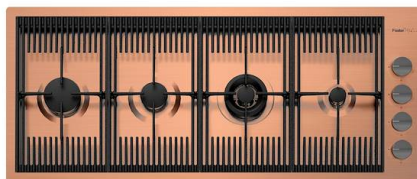

Placa de cocción Milanello Copper

7681 008