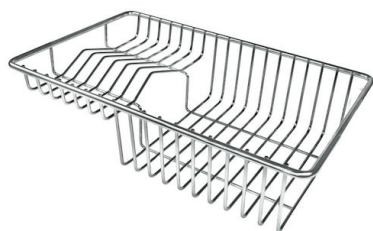

Compatible accessories/Accessori compatibili:

8100 602

Lavello MILANELLO cod. 1034/05*

FT

FTS

GALERÍA

EL PAQUETE INCLUYE

Rejillas Black Milanello
8100 602

Desagüe automático Space Push Gold
8407 121

ACCESORIOS OPCIONALES

Cesta portaplatos inox
8100 303

* sólo en combinación con el accesorio
8644 101

Cubeta perforada inoxidable
8156 000

Tabla de corte de HDPE
8657 001