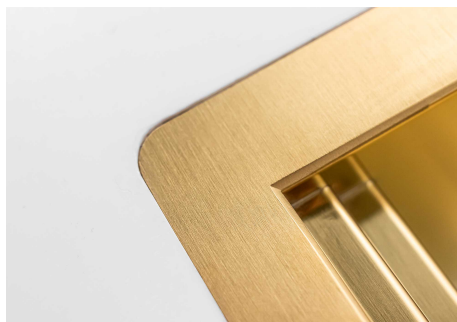

Compatible accessories/Accessori compatibili:

8100 602

Lavello MILANELLO cod. 1034/05*

FT

FTS

GALERÍA

EL PAQUETE INCLUYE

Rejillas Black Milanello
8100 602