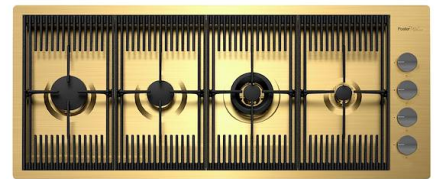

8644 044

MARIDAJE RECOMENDADO

Monomando Omega Gold

8497 700

Placa de cocción Milanello Gold

7680 009

Placa de cocción Milanello Gold

7681 009