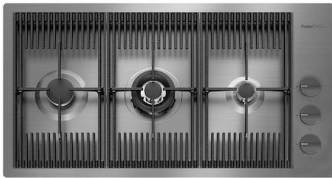

Fregadero Milanello Gun Metal workstation

fregaderos

Código: 1034 056

CARACTERÍSTICAS

GUN METAL

El acabado Gun Metal se obtiene tratando el acero con un proceso físico llamado PVD (Physical Vacuum Deposition) que deposita partículas de metales nobles en la superficie. El resultado es un efecto estético único y refinado, y un mejoramiento de las propiedades mecánicas del acero que resulta ser más resistente a los golpes y a las rayas.

DESAGÜE SPACE

Gracias al tapón en acero inoxidable da al desagüe un aspecto minimalista. Space también tiene un espacio limitado y permite un óptimo uso del compartimento inferior del fregadero.

DOBLE ORIFICIO MONOMANDO

**Tabla de corte Twin de madera
Iroko con escurridor de pasta en acero
inoxidable**

8644 044

MARIDAJE RECOMENDADO

Monomando Milanello
8425 100

Monomando Skin Gun Metal
8424 856

Placa de cocción Milanello Gun Metal
7681 006