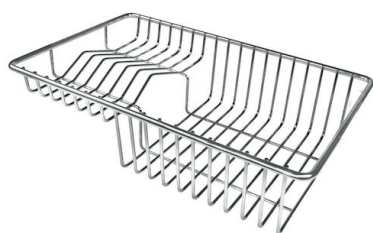

Compatible accessories/Accessori compatibili:

8100 602

Lavello MILANELLO cod. 1034/05*

FT

FTS

GALERÍA

EL PAQUETE INCLUYE

Rejillas Black Milanello
8100 602

**Desagüe automático Space Push
Gun Metal - PO**
8407 120

ACCESORIOS OPCIONALES

Cesta portaplatos inox
8100 303

* sólo en combinación con el accesorio
8644 101

Cubeta perforada inoxidable
8156 000

Tabla de corte de HDPE
8657 001