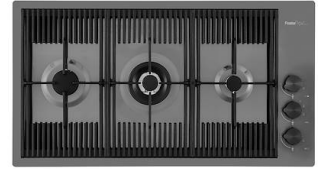

Placa de cocción Milanello Gun Metal