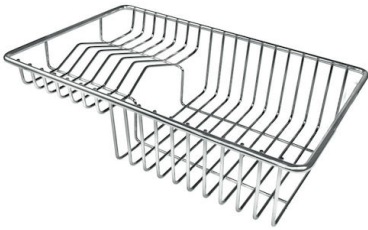

Compatible accessories/Accessori compatibili:

8100 602

750

426

Cut out size - Dimensioni per foratura top

GALERÍA

EL PAQUETE INCLUYE

Rejillas Black Milanello

ACCESORIOS OPCIONALES

Cesta portaplatos inox

Cubeta perforada inoxidable

escurre pasta en acero inoxidable

Rejilla portaplatos

Rejilla portaplatos inox

Tabla de corte de HPDE

Tabla de corte de madera nogal