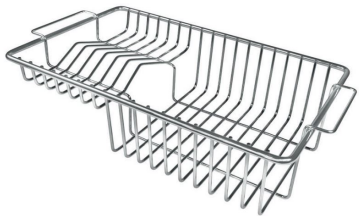

ACCESORIOS OPCIONALES

Cesta portaplatos inox

Cubeta perforada inoxidable

escurre pasta en acero inoxidable

Rejilla portaplatos

Rejilla portaplatos inox

Tabla de corte de HPDE

Tabla de corte de madera nogal

Tabla de corte Twin de madera Iroko

Tabla de corte Twin in HDPE

Bandeja perforada inox

Kit rallador con soporte para anillo y bandeja de recogida de alimentos

Tabla de corte de cristal

ATENCIÓN

Los accesorios 8159101, 8100303, 8151000 se utilizan sólo en combinación con el accesorio 8644101