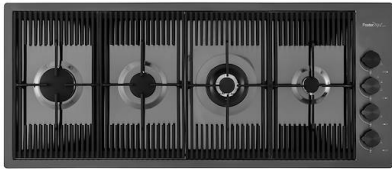

Placa de cocción Milanello Gun Metal