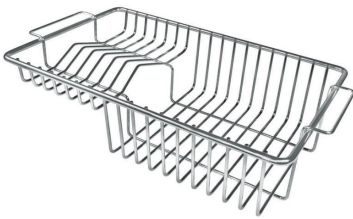

ACCESORIOS OPCIONALES

Cesta portaplatos inox

Cubeta perforada inoxidable

escurrir pasta en acero inoxidable

Rejilla portaplatos

Rejilla portaplatos inox

Tabla de corte de HPDE

Tabla de corte de madera nogal

Tabla de corte Twin de madera Iroko

Tabla de corte Twin in HDPE

Bandeja perforada inox

Kit rallador con soporte para anillo y bandeja de recogida de alimentos

Tabla de corte de cristal

ATENCIÓN

Los accesorios 8159101, 8100303, 8151000 se utilizan sólo en combinación con el accesorio 8644101