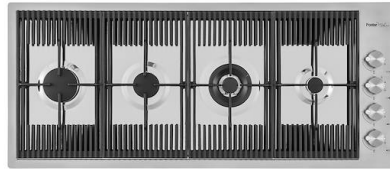

ATENCIÓN

Los accesorios 8159101, 8100303, 8151000 se utilizan sólo en combinación con el accesorio 8644101

Los accesorios 8100154, 8154000 se utilizan sólo en combinación con el accesorio 8644004

MARIDAJE RECOMENDADO

Monomando Milanello

Placa de cocción Milanello