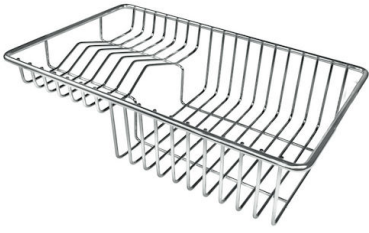

Compatible accessories/Accessori compatibili:

8100 602

750

426

Cut out size - Dimensioni per foratura top

GALERÍA

EL PAQUETE INCLUYE

Rejillas Black Milanello

ACCESORIOS OPCIONALES

Cesta portaplatos inox

Cubeta perforada inoxidable

escurrir pasta en acero inoxidable

Rejilla portaplatos

Rejilla portaplatos inox

Tabla de corte de HPDE

Tabla de corte de madera nogal