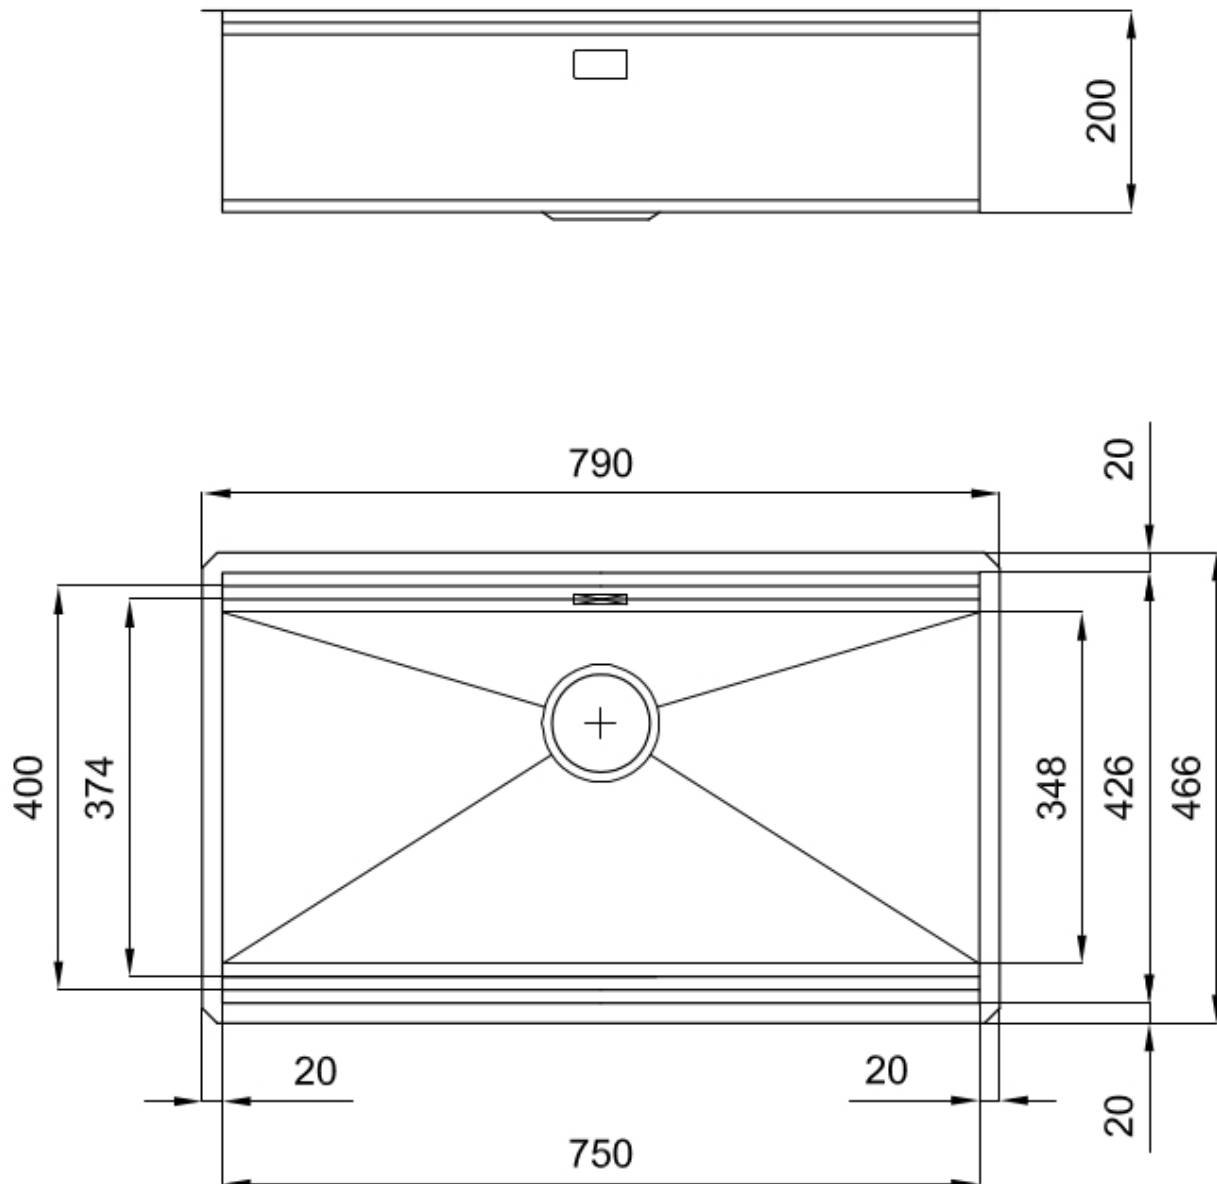

EN DOTACIÓN

2 x Rejillas Black Milanello 8100
602

DIBUJOS TÉCNICOS