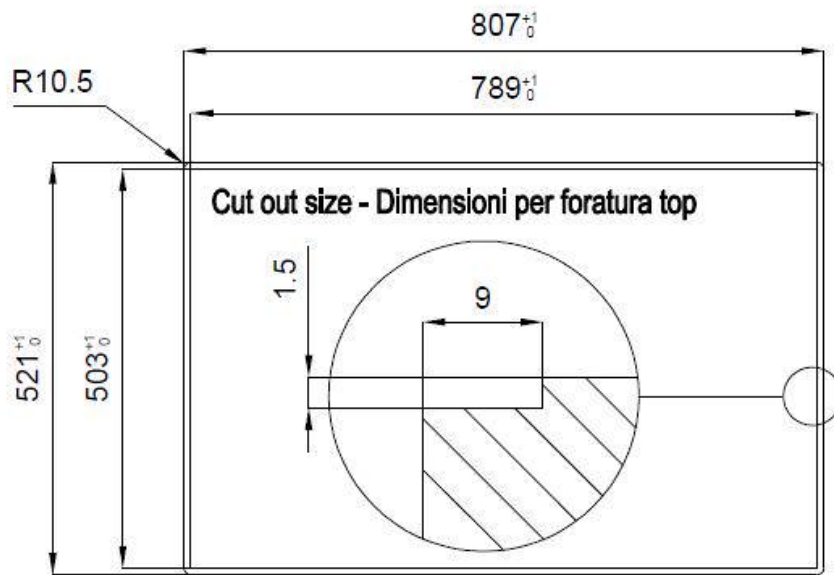

Lavello MILANELLO cod. 1034/05*

FT