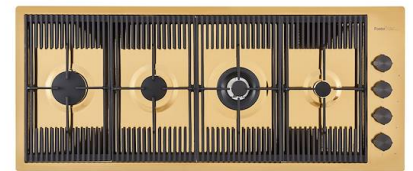

Placa de cocción Milanello Gold