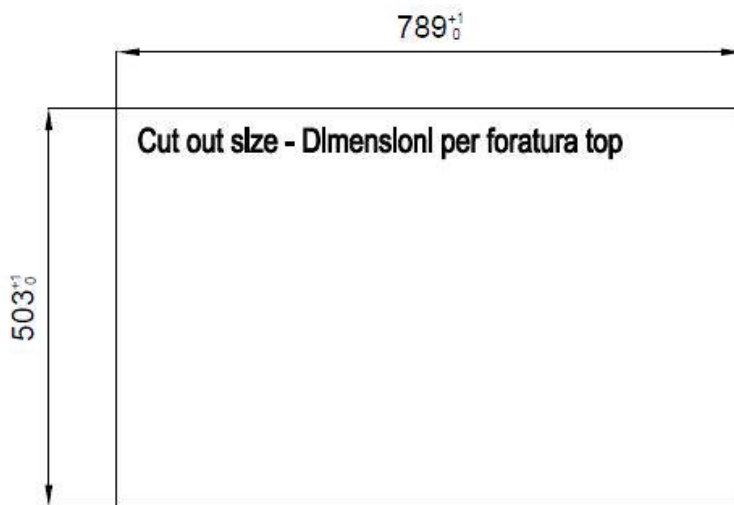

Lavello MILANELLO cod. 1034/05*

FT

FTS

GALERÍA