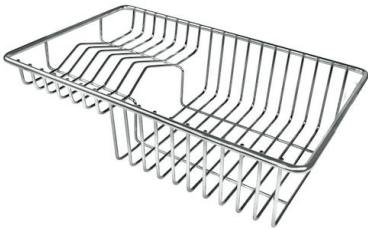

## EL PAQUETE INCLUYE

Rejillas Black Milanello

Desagüe automático Space Push Gold

## ACCESORIOS OPCIONALES

Cesta portaplatos inox

Cubeta perforada inoxidable

escurre pasta en acero inoxidable

Rejilla portaplatos

Rejilla portaplatos inox

Tabla de corte de HPDE

Tabla de corte de madera nogal