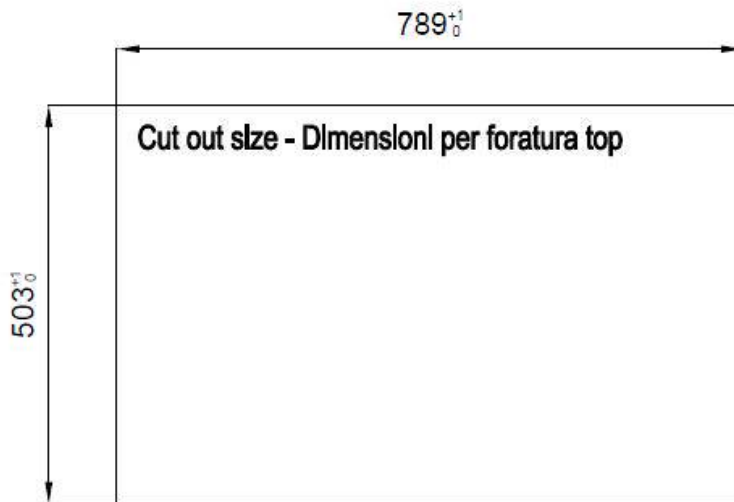

Lavello MILANELLO cod. 1034/05*

FT

FTS

GALERÍA