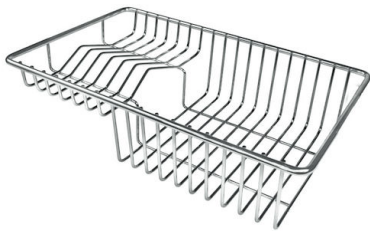

ACCESORIOS OPCIONALES

Cesta portaplatos inox