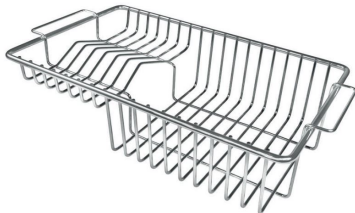

Desagüe automático Space Push Gun Metal

ACCESORIOS OPCIONALES

Cesta portaplatos inox

Cubeta perforada inoxidable

escurre pasta en acero inoxidable

Rejilla portaplatos

Rejilla portaplatos inox

Tabla de corte de HPDE

Tabla de corte de madera nogal

Tabla de corte Twin de madera Iroko

Tabla de corte Twin in HDPE

Bandeja perforada inox

Kit rallador con soporte para anillo y bandeja de recogida de alimentos

Tabla de corte de cristal