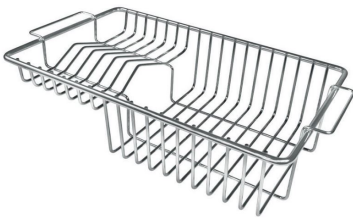

Compatible accessories/Accessori compatibili:

8100 602

GALERÍA

EL PAQUETE INCLUYE

Rejillas Black Milanello

ACCESORIOS OPCIONALES

Cesta portaplatos inox

Cubeta perforada inoxidable

escurre pasta en acero inoxidable

Rejilla portaplatos

Rejilla portaplatos inox

Tabla de corte de HPDE

Tabla de corte de madera nogal

Tabla de corte Twin de madera Iroko

Tabla de corte Twin in HDPE

Bandeja perforada inox