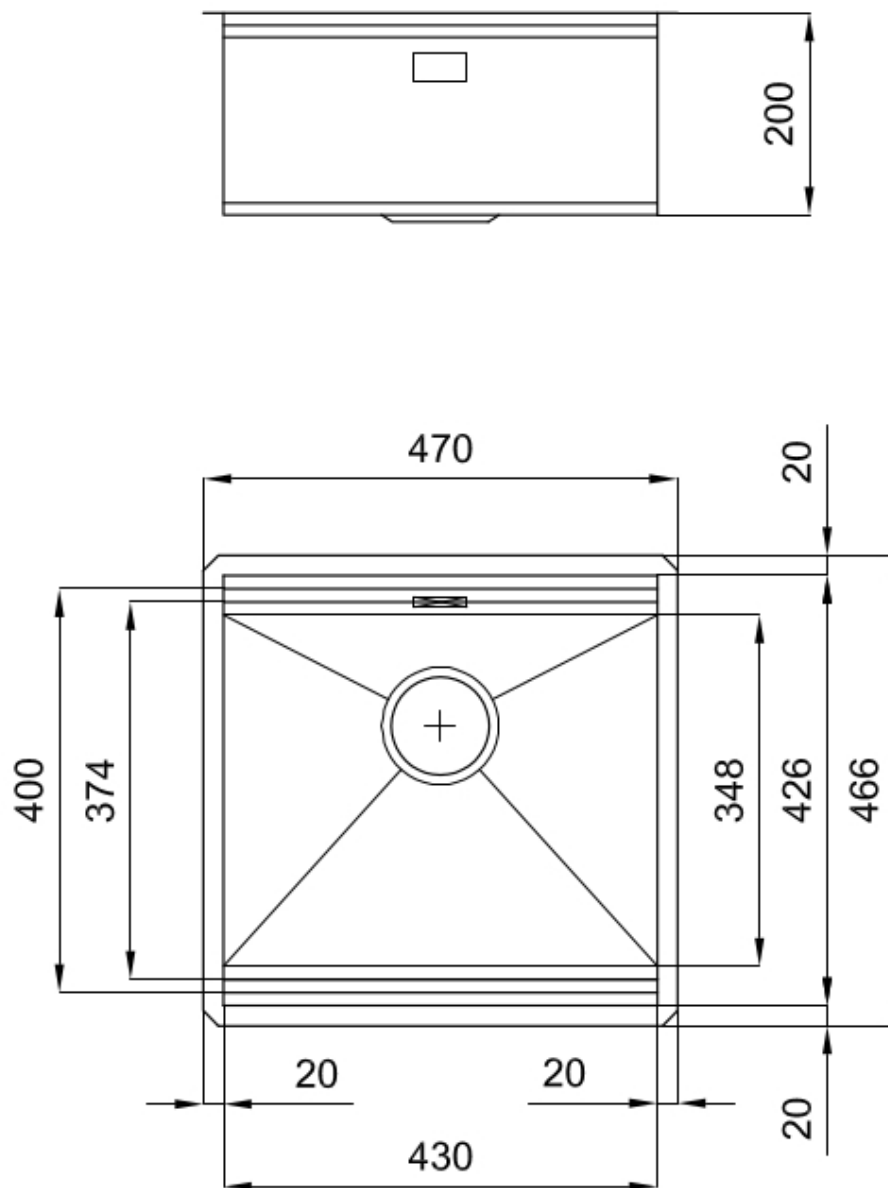

EN DOTACIÓN

1 x Rejillas Black Milanello 8100
602

DIBUJOS TÉCNICOS