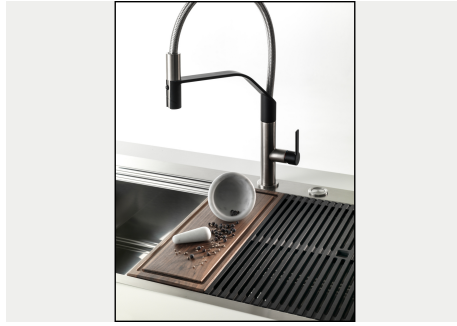

GALERÍA

EL PAQUETE INCLUYE