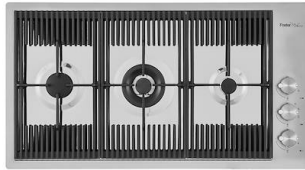

Placa de cocción Milanello