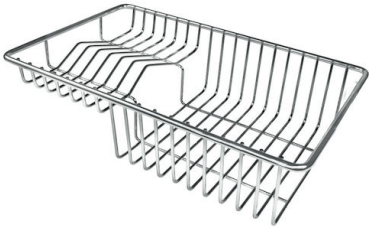

Milano Level 3

Compatible accessories/Accessori compatibili:

8100 600

GALERÍA

EL PAQUETE INCLUYE

Desagüe automático Space
Milano

ACCESORIOS OPCIONALES

Cesta portaplatos inox

Rejilla Black

Tabla de corte de madera nogal

Tabla de corte Twin in HDPE

Bandeja perforada inox

Kit rallador con soporte para anillo y bandeja de recogida de alimentos

Tabla de corte de cristal

ATENCIÓN

Los accesorios 8159101, 8100303, 8151000 se utilizan sólo en combinación con el accesorio 8644101