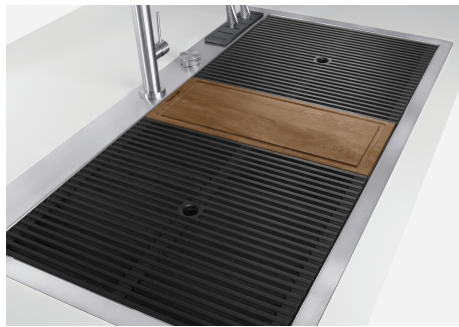

GALERÍA

EL PAQUETE INCLUYE