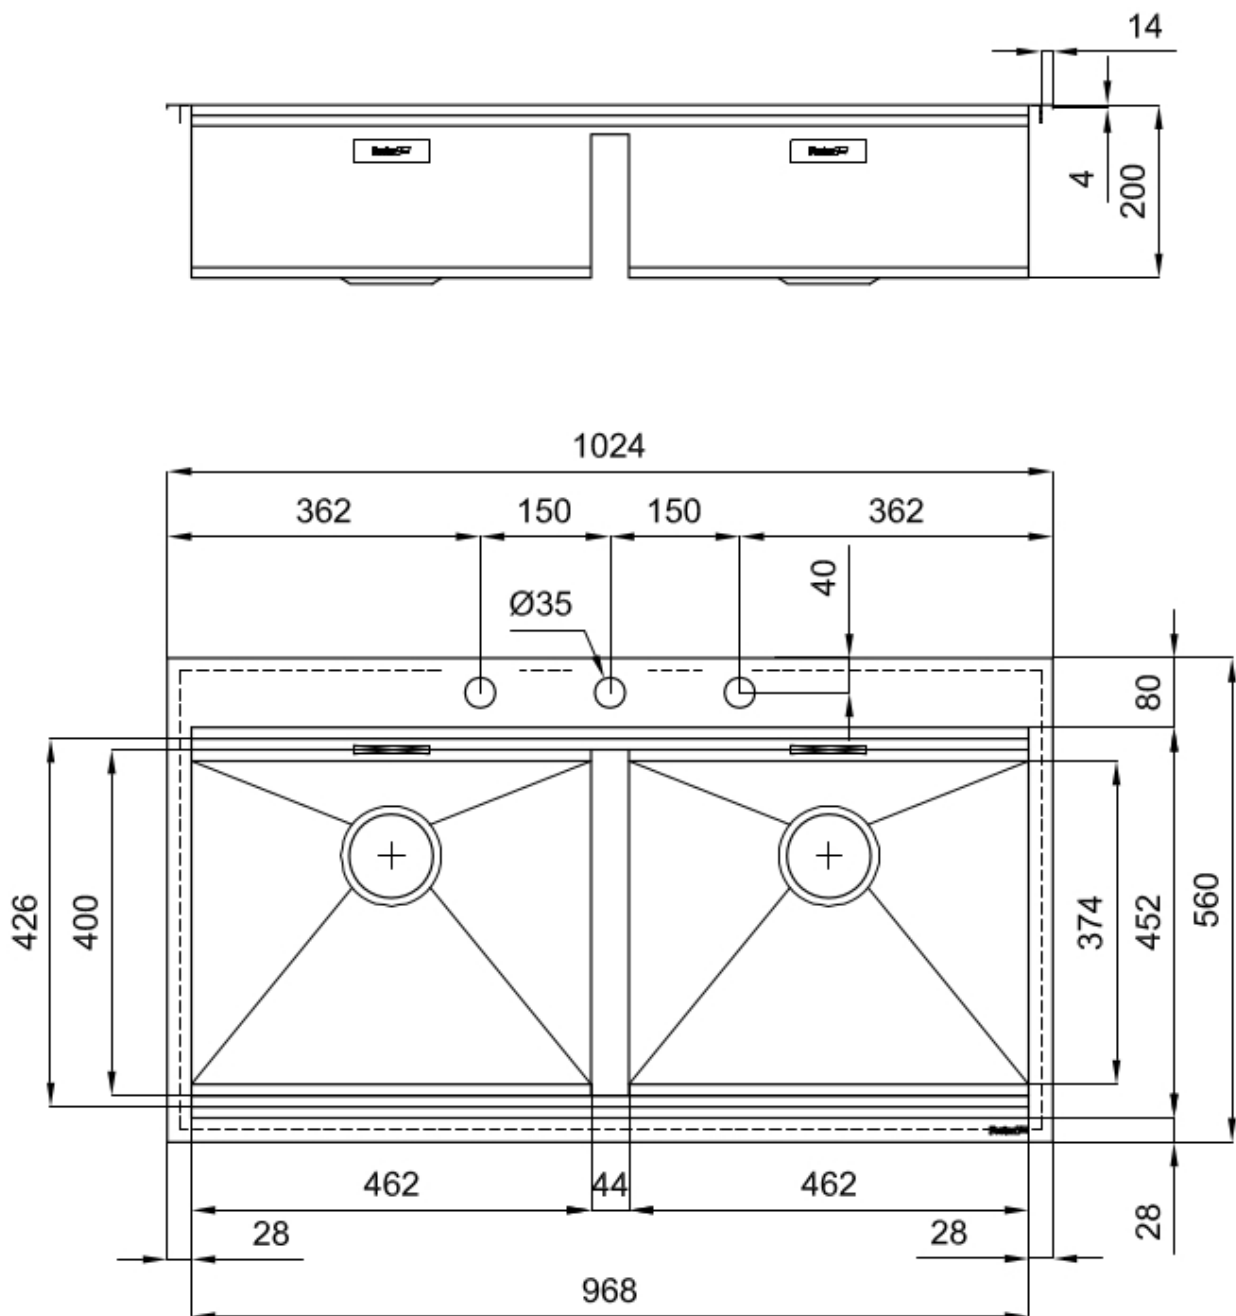

## DETALLES

Acabado Foster cepillado

Borde Instalación Q4 (Borde 4 mm)

Material Acero inoxidable AISI 304

Texture Cepillado en la línea

Base 120 cm

Dimensiones 1024x560 mm

Dotaciones estándar Soportes de fijación, junta, desagüe, rebosadero y sifón, Caja de embalaje

Orificios Monomando 3 orificios de serie

Hueco de encastre 1004x540 mm

Escurridor No

Anchura 102 cm

Medida de la cubeta 462X400 mm

Número de cubetas 2 cubetas

Desagüe Doble desagüe con mando automático SPACE MILANO - 3.5"

## DIBUJOS TÉCNICOS