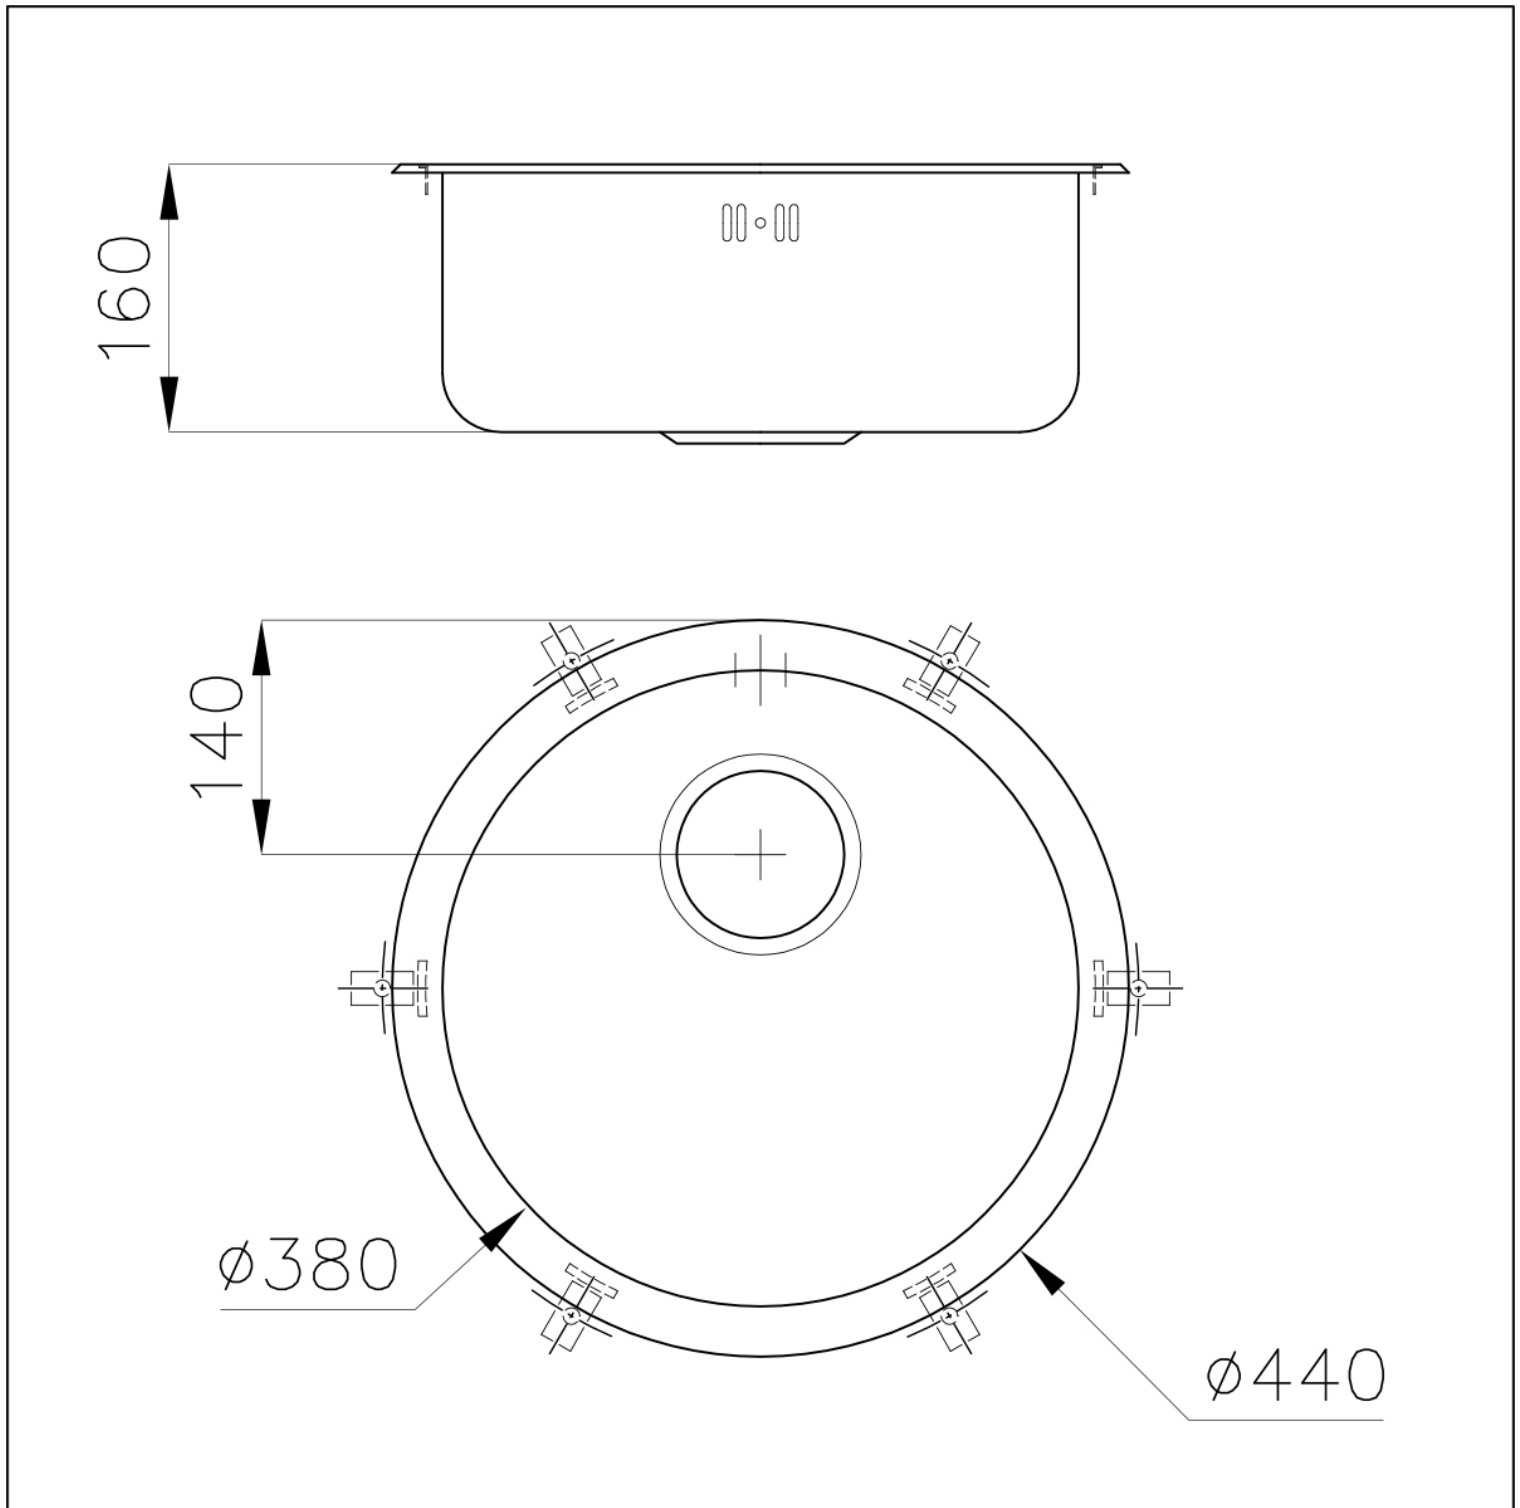

DIBUJOS TÉCNICOS