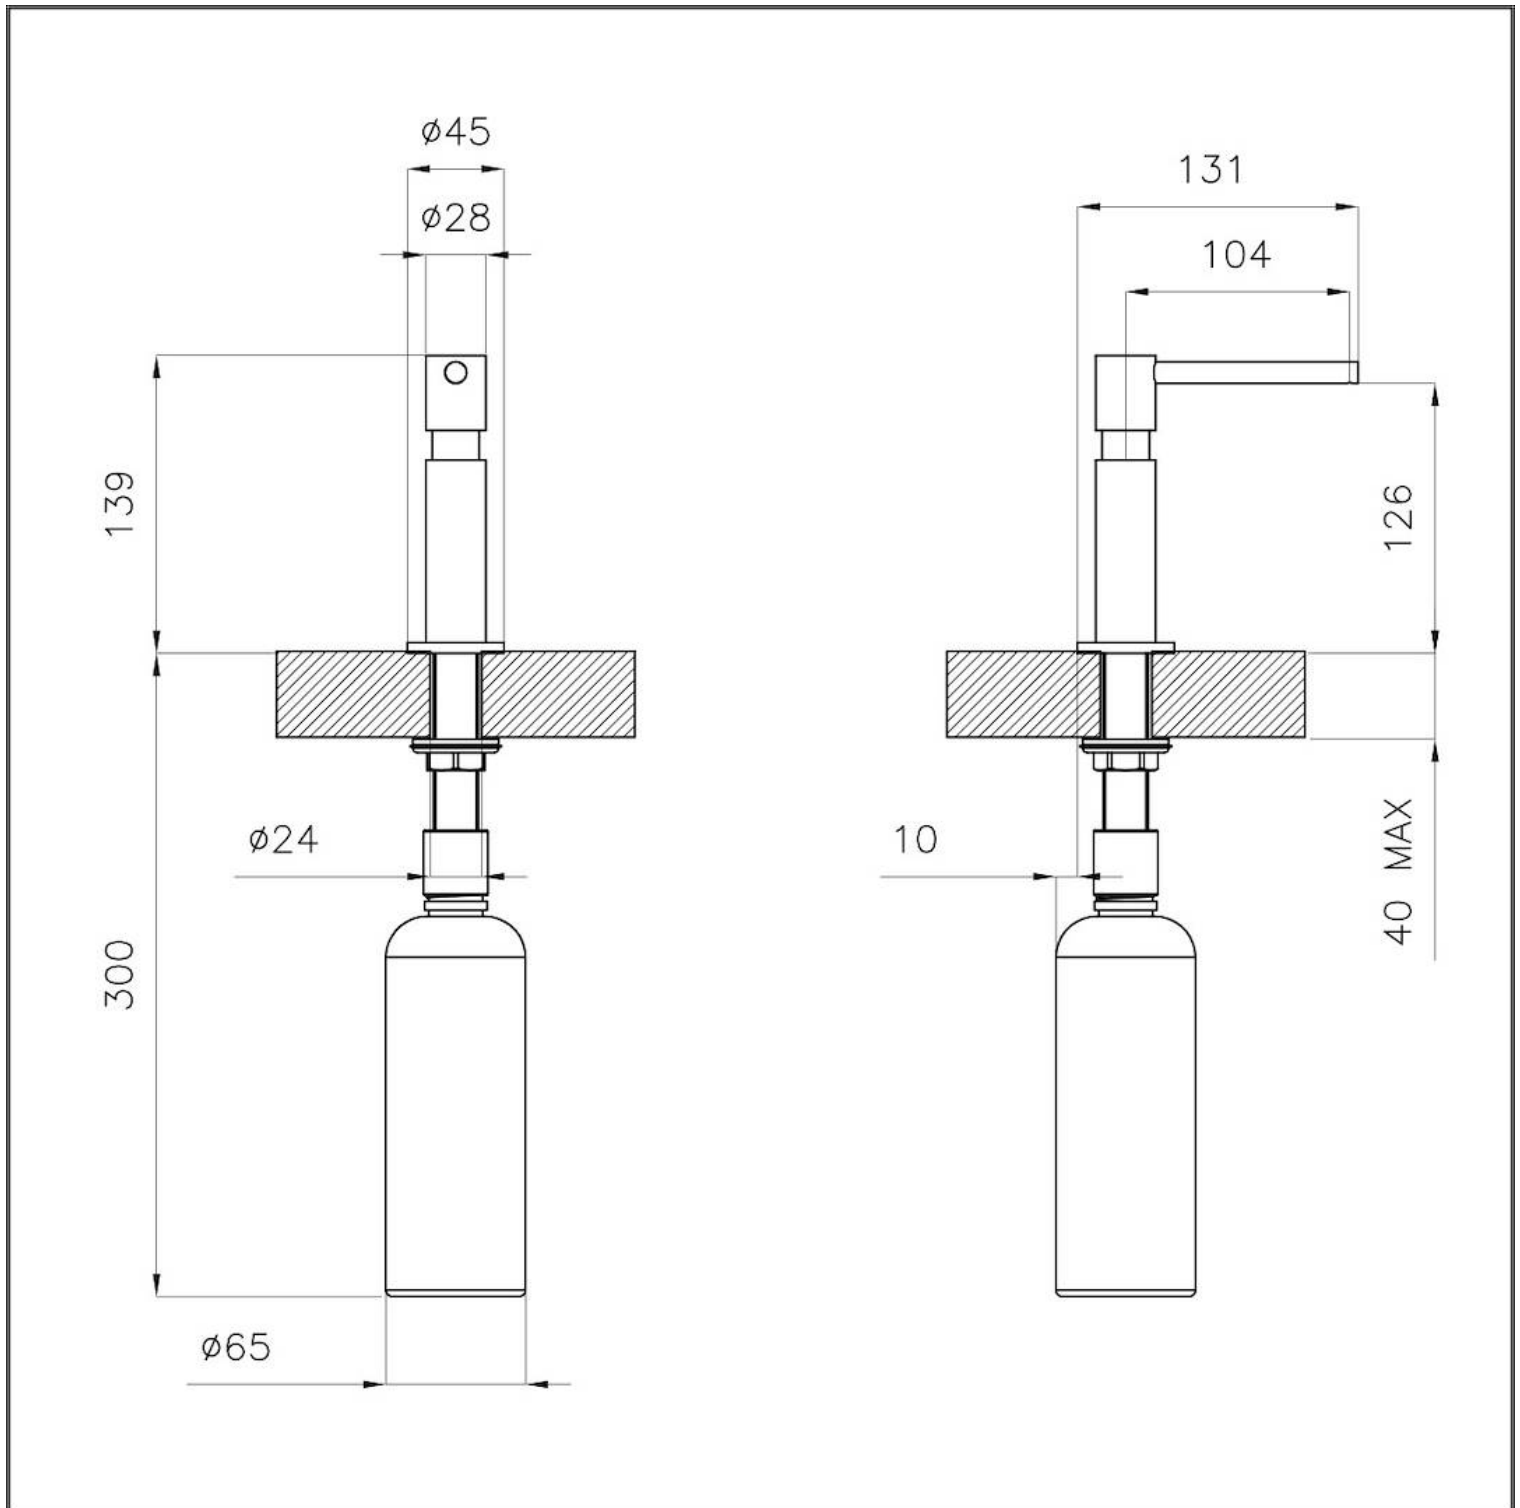

TECHNICAL DATA