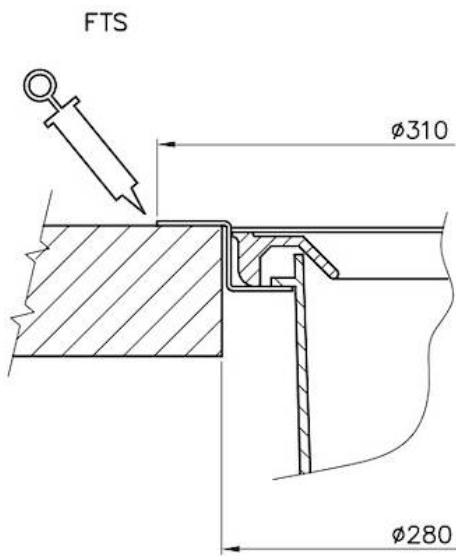

Patty top

Accessories e Complements

Code: 8119 000

Pattumiera con accesso dal top e sacchetto estraibile dall'alto. Dotata di coperchio in acciaio inox (capienza 13 litri).

DETAILS

Complements

Dustbins

TECHNICAL DATA