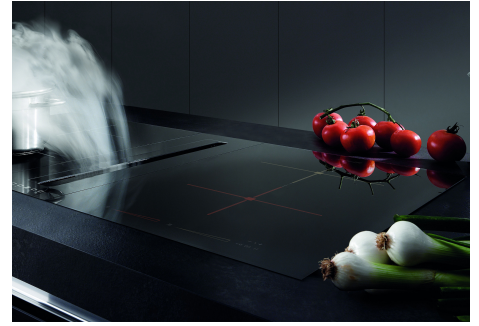

TECHNICAL DATA

Cut out size
Dimensioni per foratura top

- Built-in cut out for FTS – Foratura per installazione FTS

GALLERY

OPTIONAL ACCESSORIES

Induction Pro - Cookware set -
8pcs

Spacer for Domino elements