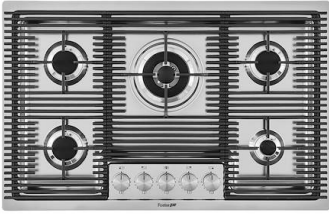

## OPTIONAL ACCESSORIES

**Black grid**  
8100 652

**HDPE Chopping board**  
8657 001

**Stainless steel plate rack**  
8100 201

**White bowl**  
8153 100

## RECOMMENDED PAIRINGS

**Cooker hob Milanello 5F**  
7682 000

**Mixer Tap Omega Plus**  
8497 020