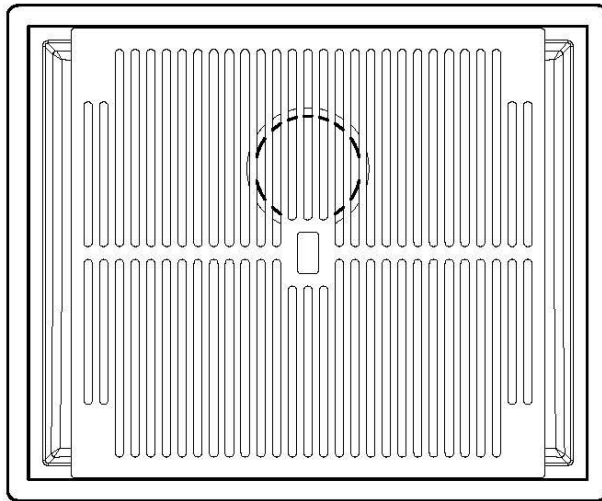

LEVEL 2:

8100 615

1255/05-

GRIGLIA POSIZIONATA A FILO VASCA / GRID EDGE POSITIONING

GRIGLIA POSIZIONATA SUL FONDO / GRID BOTTOP POSITIONING

1255/05-

intaglio per il troppo-pieno
solo con top > 10 mm
recess for housing the over-flow
only for top > 10 mm