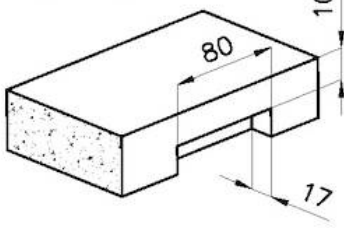

LEVEL 2:

8100 615

1255/05-

GRIGLIA POSIZIONATA A FILO VASCA / GRID EDGE POSITIONING

GRIGLIA POSIZIONATA SUL FONDO / GRID BOTTOP POSITIONING

1255/05-

intaglio per il troppo-pieno
solo con top > 10 mm
recess for housing the over-flow
only for top > 10 mm