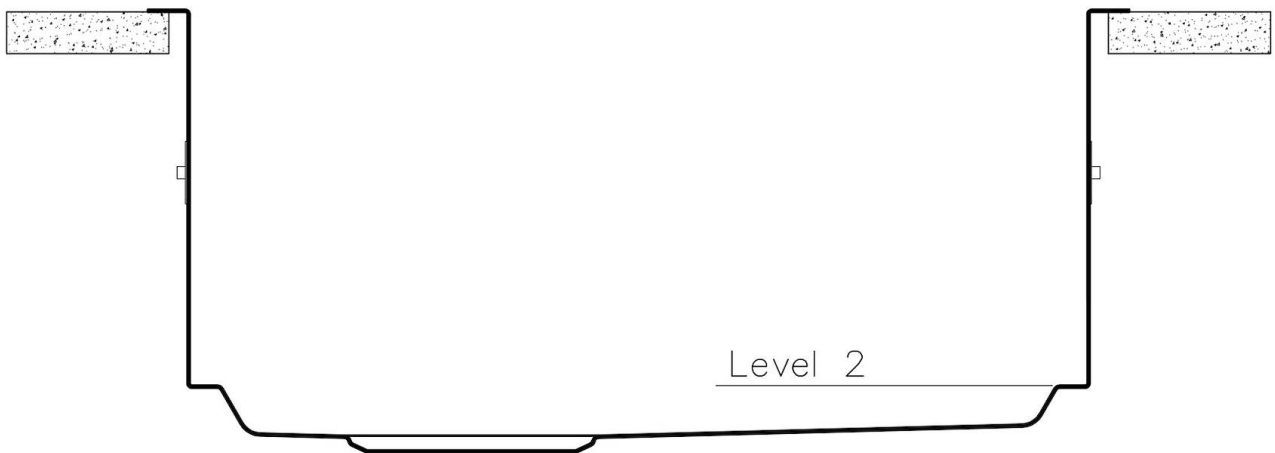

LEVEL 2:

8100 615

1254/05-

GRIGLIA POSIZIONATA A FILO VASCA / GRID EDGE POSITIONING

1254/05-

intaglio per il troppo-pieno
solo con top > 10 mm
recess for housing the over-flow
only for top > 10 mm

GALLERY

EQUIPMENT