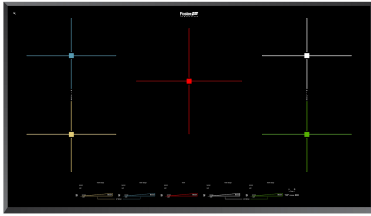

## RECOMMENDED PAIRINGS

Faucet Capri - 8467 \*05

Faucet Salina - 8487 \*05

Milano Cooktop 5F - 42" x 22" FM  
- 7638 900

Milano Induction Cooktop - 36" x  
20" - 7390 945