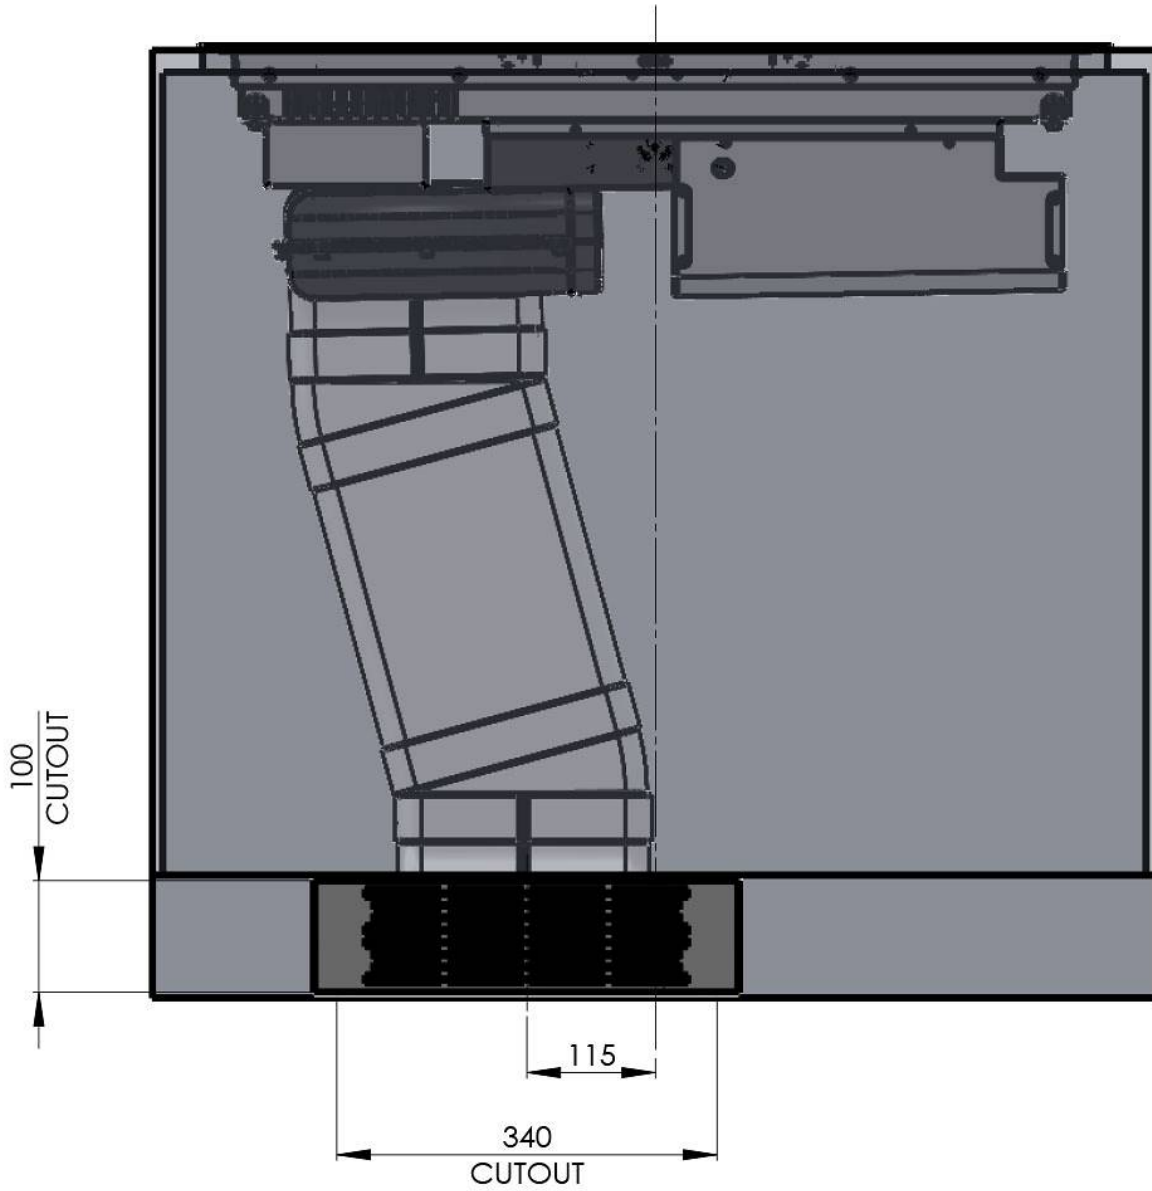

Kit Filtrante Arya

Accessori e Complementi

Codice: 9700 580

DETTAGLI

Materiale Mascherina in acciaio Inox

Descrizione completa altezza zoccolo 100/150 mm

Tipologia accessorio Accessori cappe

DATI TECNICI