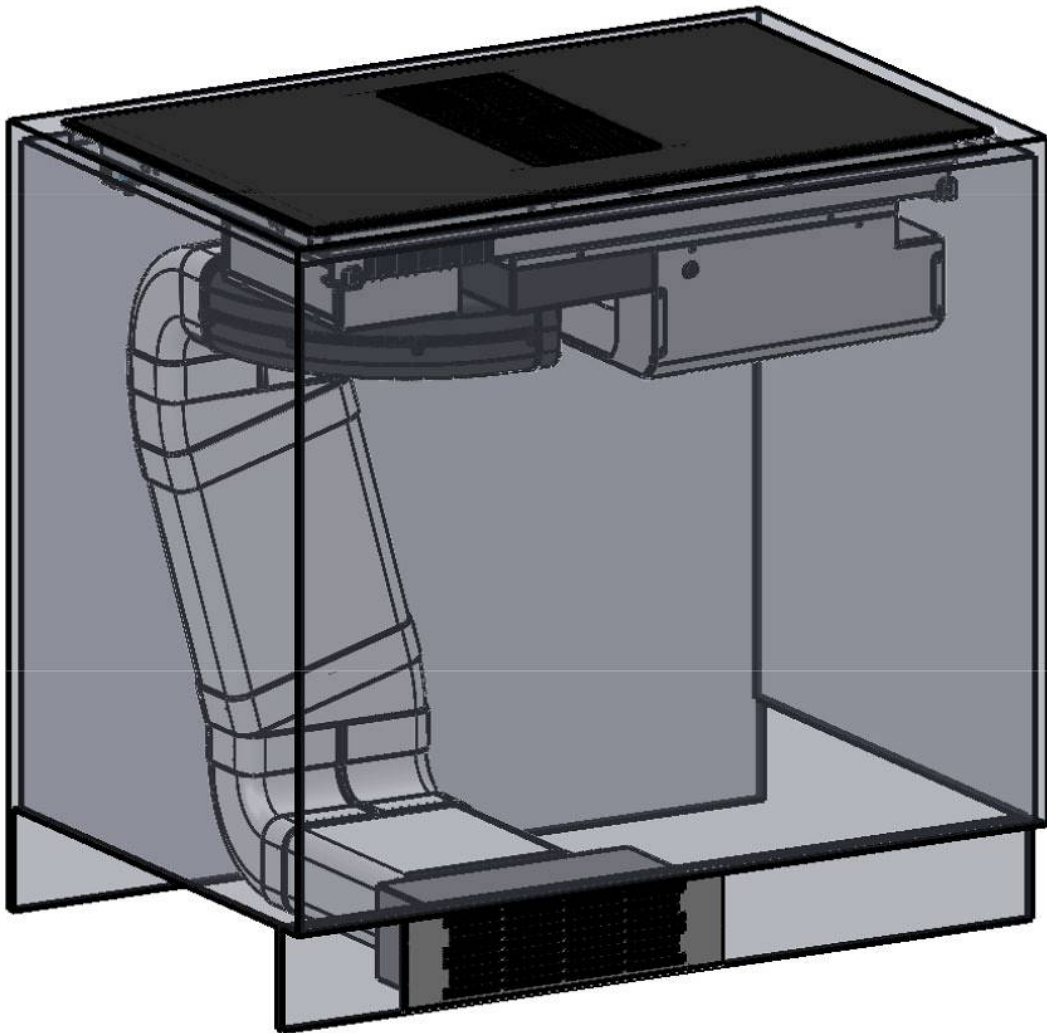

Kit Filtrante Arya

Accessori e Complementi

Codice: 9700 580

DETTAGLI

Materiale Mascherina in acciaio Inox

Descrizione completa altezza zoccolo 100/150 mm

Tipologia accessorio Accessori cappe

DATI TECNICI

GALLERIA FOTOGRAFICA