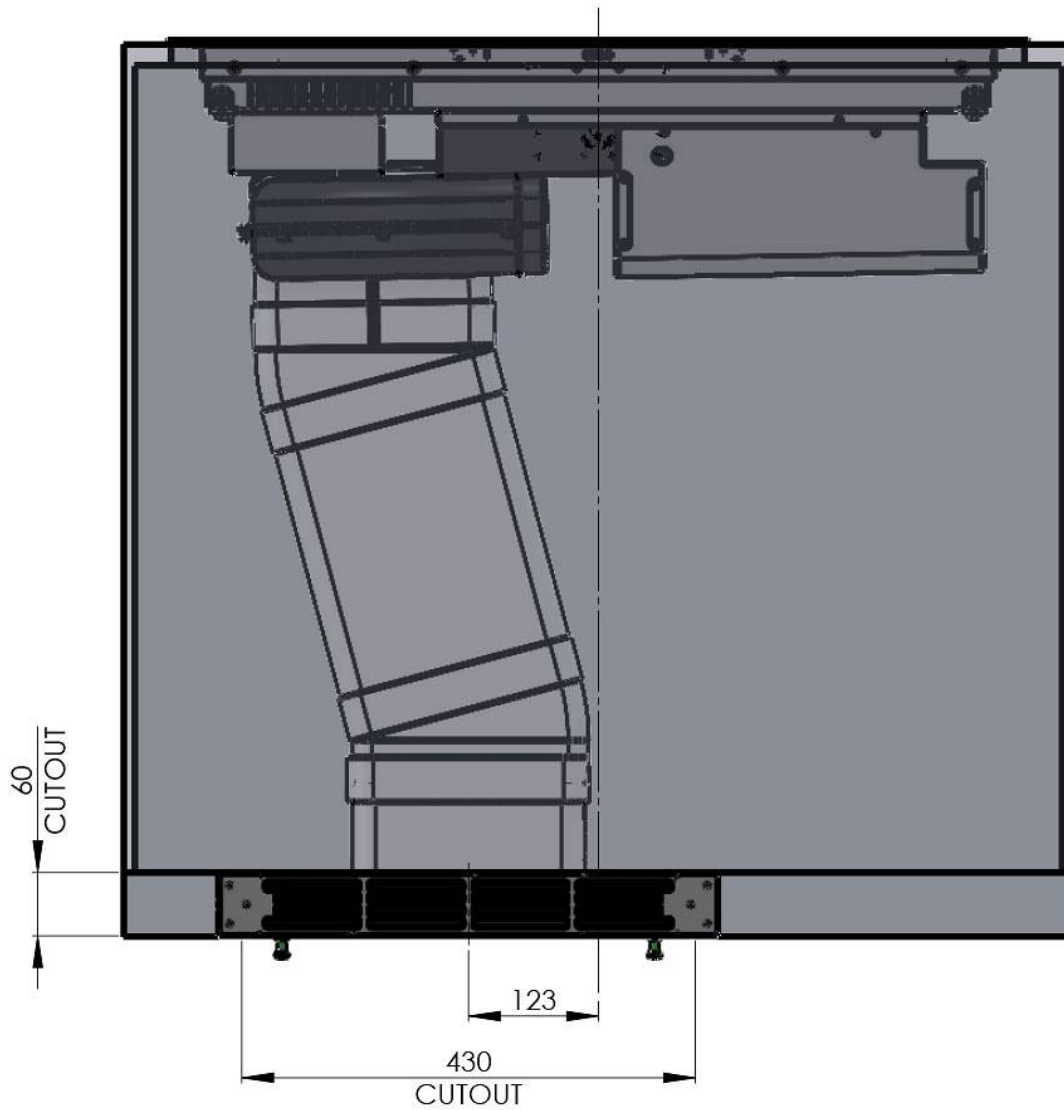

Kit Filtrante Arya

Accessori e Complementi

Codice: 9700 577

DETTAGLI

Materiale Mascherina in acciaio Inox

Descrizione completa Altezza zoccolo 60/80 mm

Tipologia accessorio Accessori cappe

DATI TECNICI