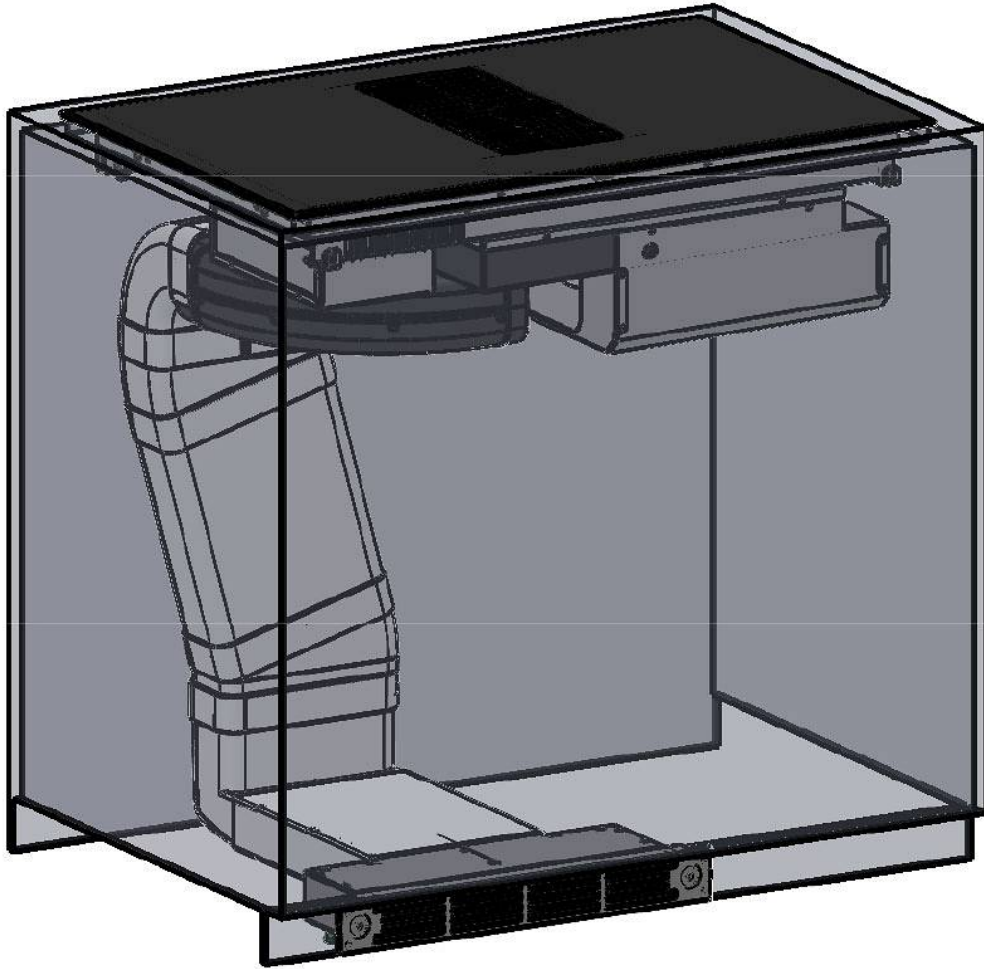

Kit Filtrante Arya

Accessori e Complementi

Codice: 9700 577

DETTAGLI

Materiale Mascherina in acciaio Inox

Descrizione completa Altezza zoccolo 60/80 mm

Tipologia accessorio Accessori cappe

DATI TECNICI

GALLERIA FOTOGRAFICA