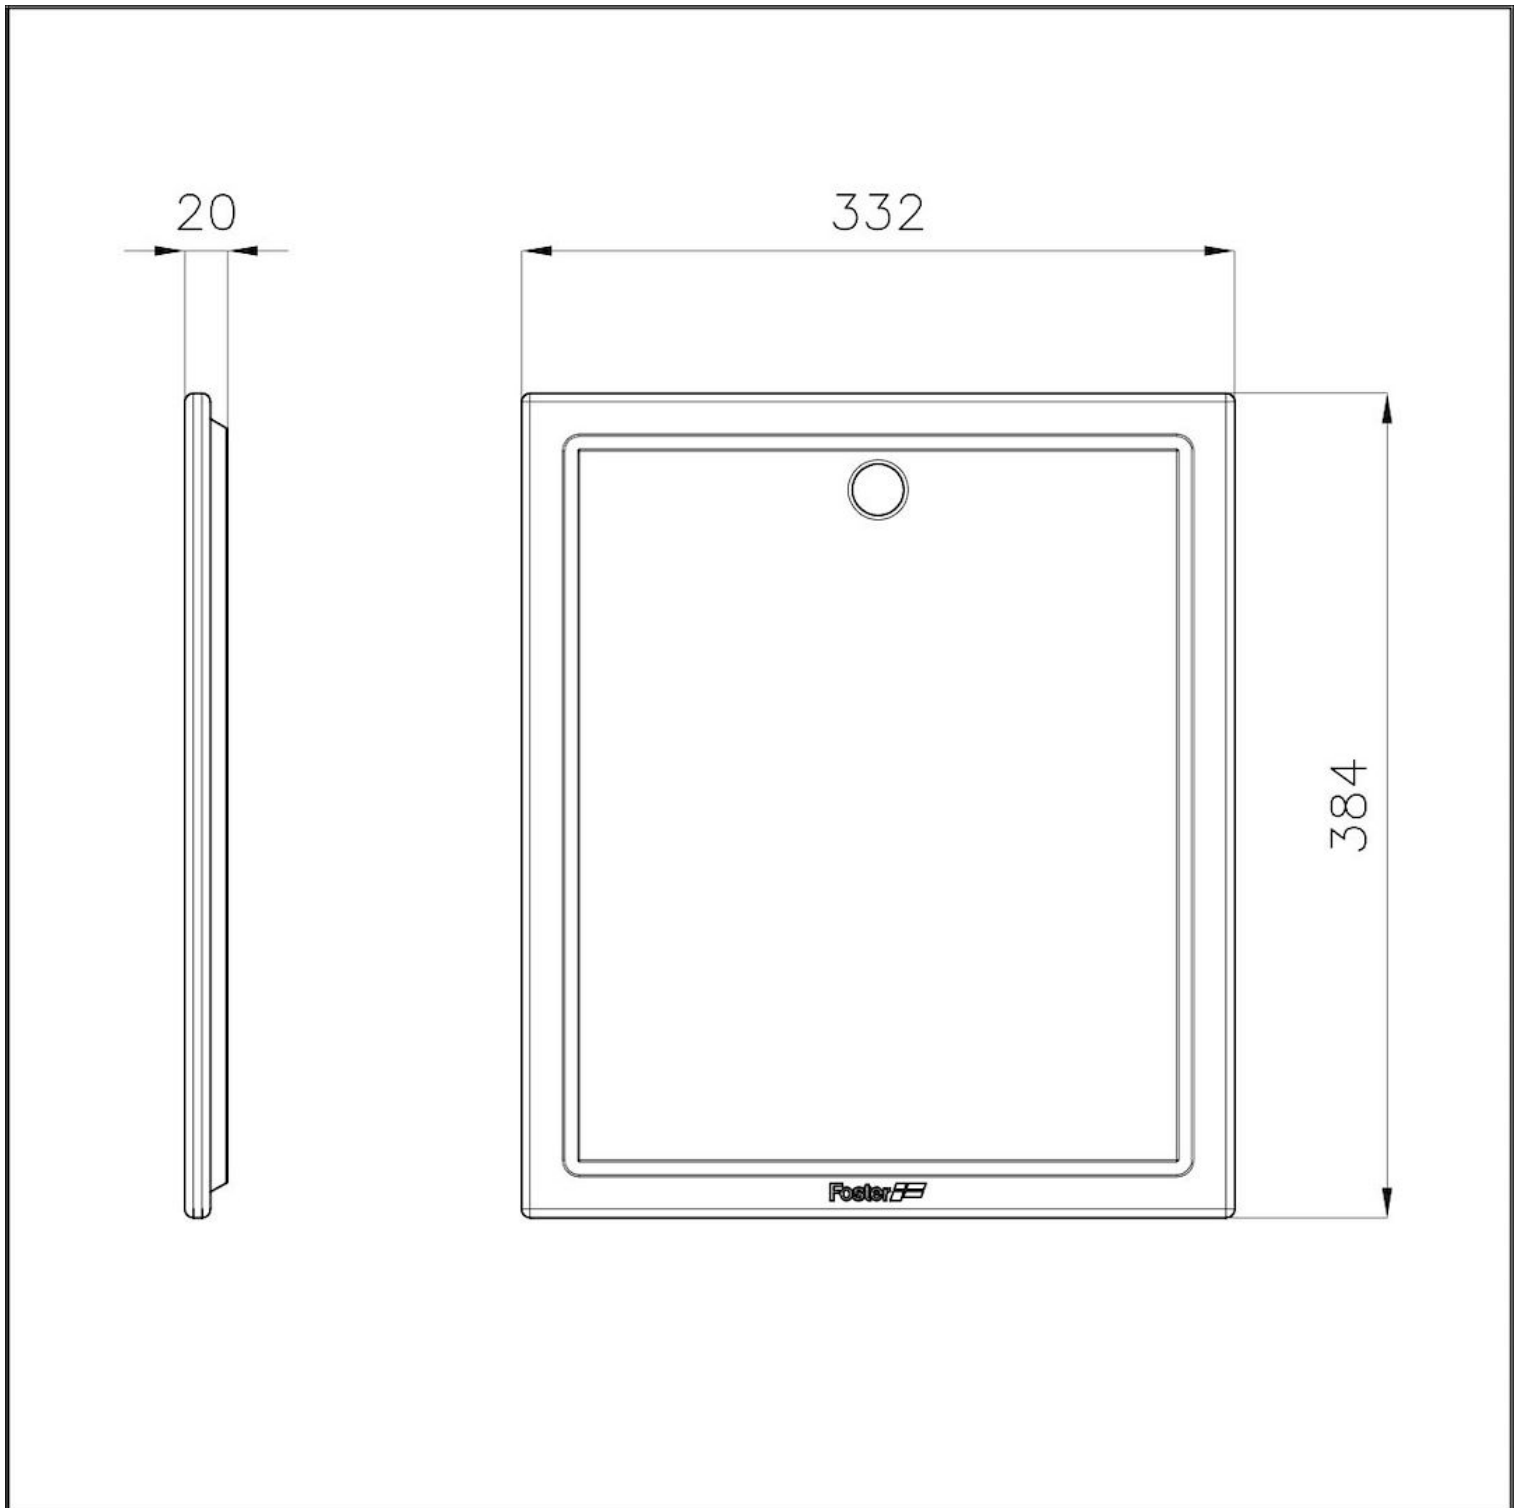

Tagliere scorrevole in legno Iroko

Accessori e Complementi

Codice: 8659 113

DETTAGLI

Materiale	Legno Iroko
-----------	-------------

Accessori lavelli	Taglieri in legno
-------------------	-------------------

Dimensioni	33,2x38,4 cm
------------	--------------

DATI TECNICI

GALLERIA FOTOGRAFICA