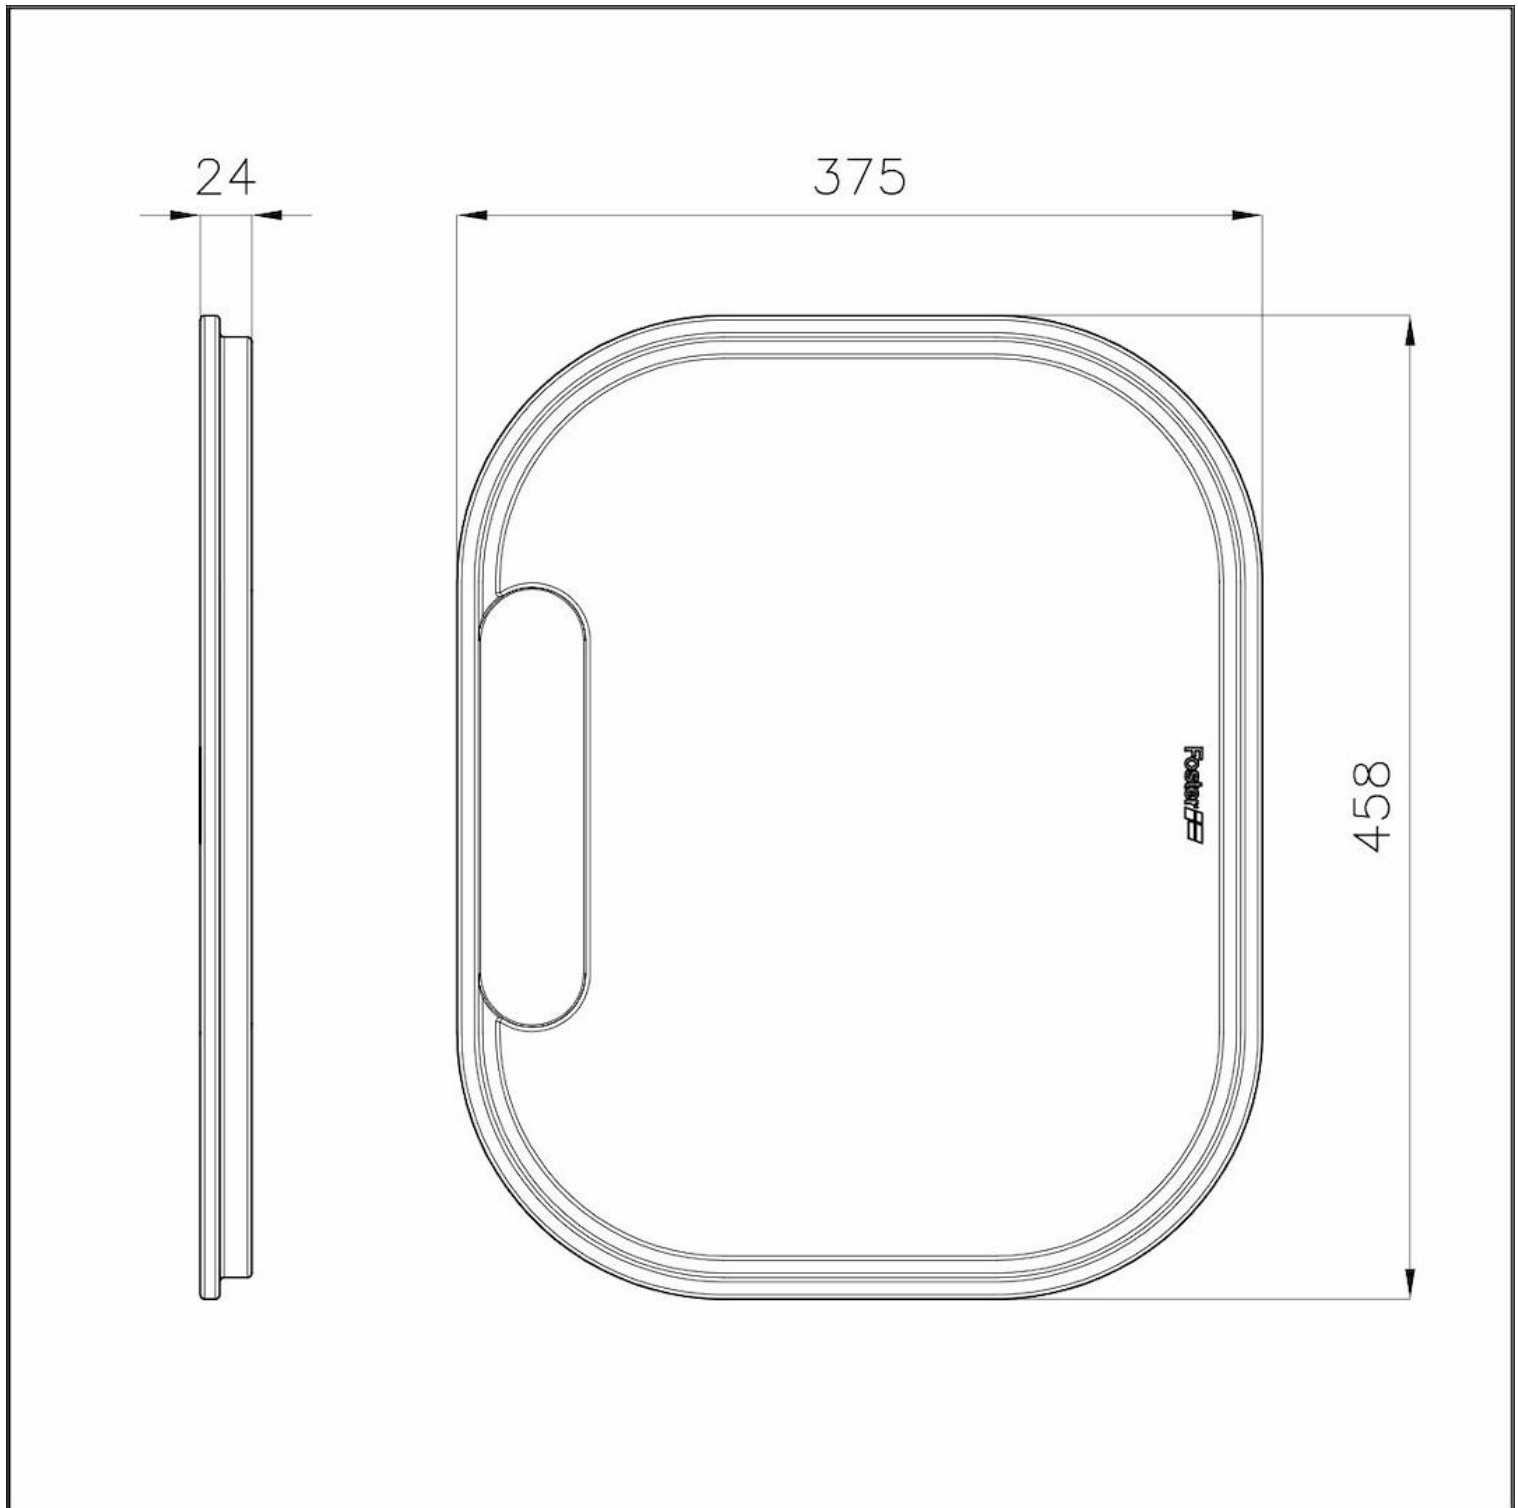

DATI TECNICI