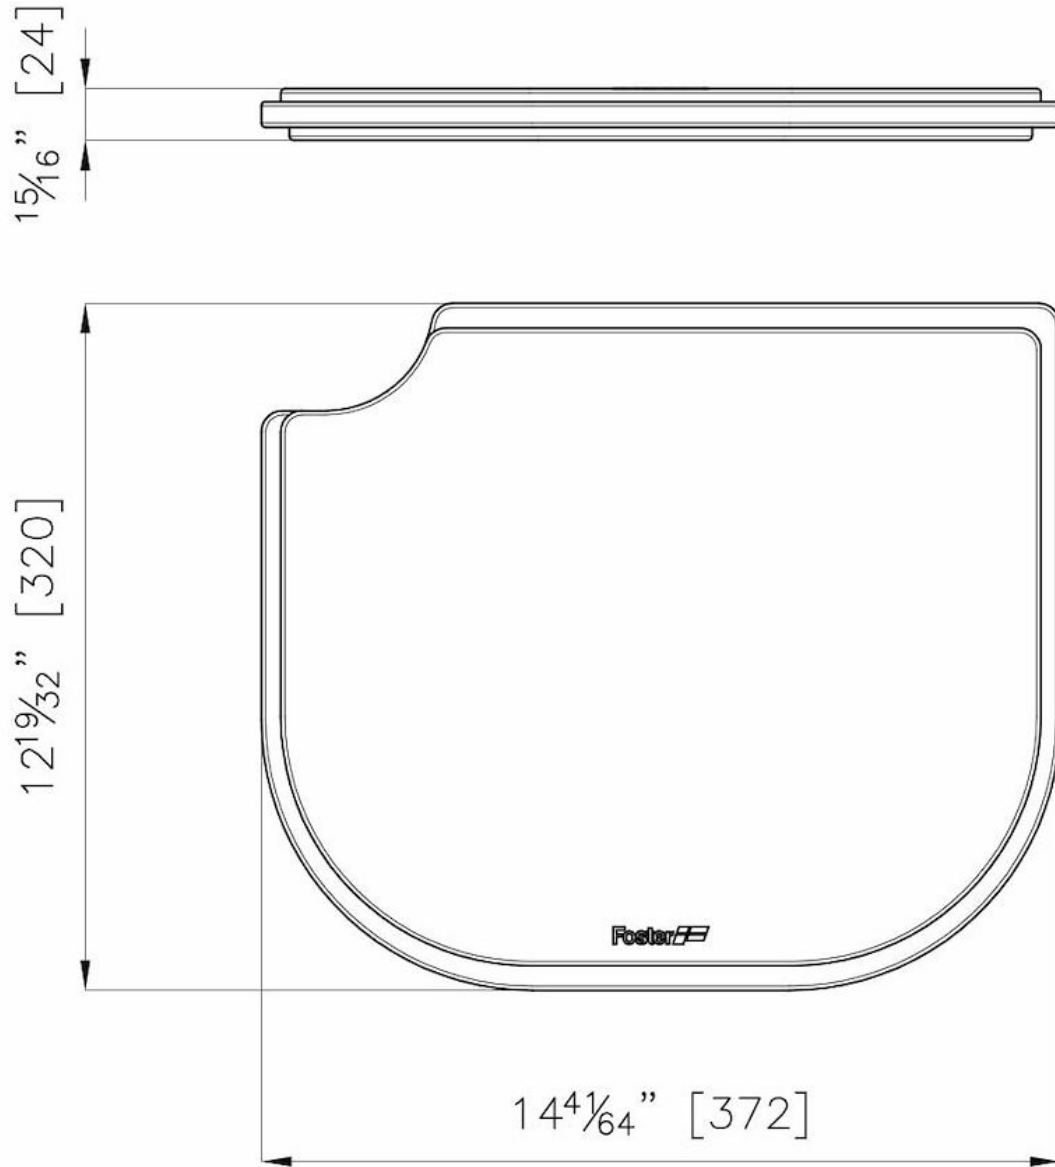

Tagliere in legno Iroko

Accessori e Complementi

Codice: 8659 111

DETTAGLI

Materiale Legno Iroko

Accessori lavelli Taglieri in legno

Dimensioni 37,2x32 cm

DATI TECNICI