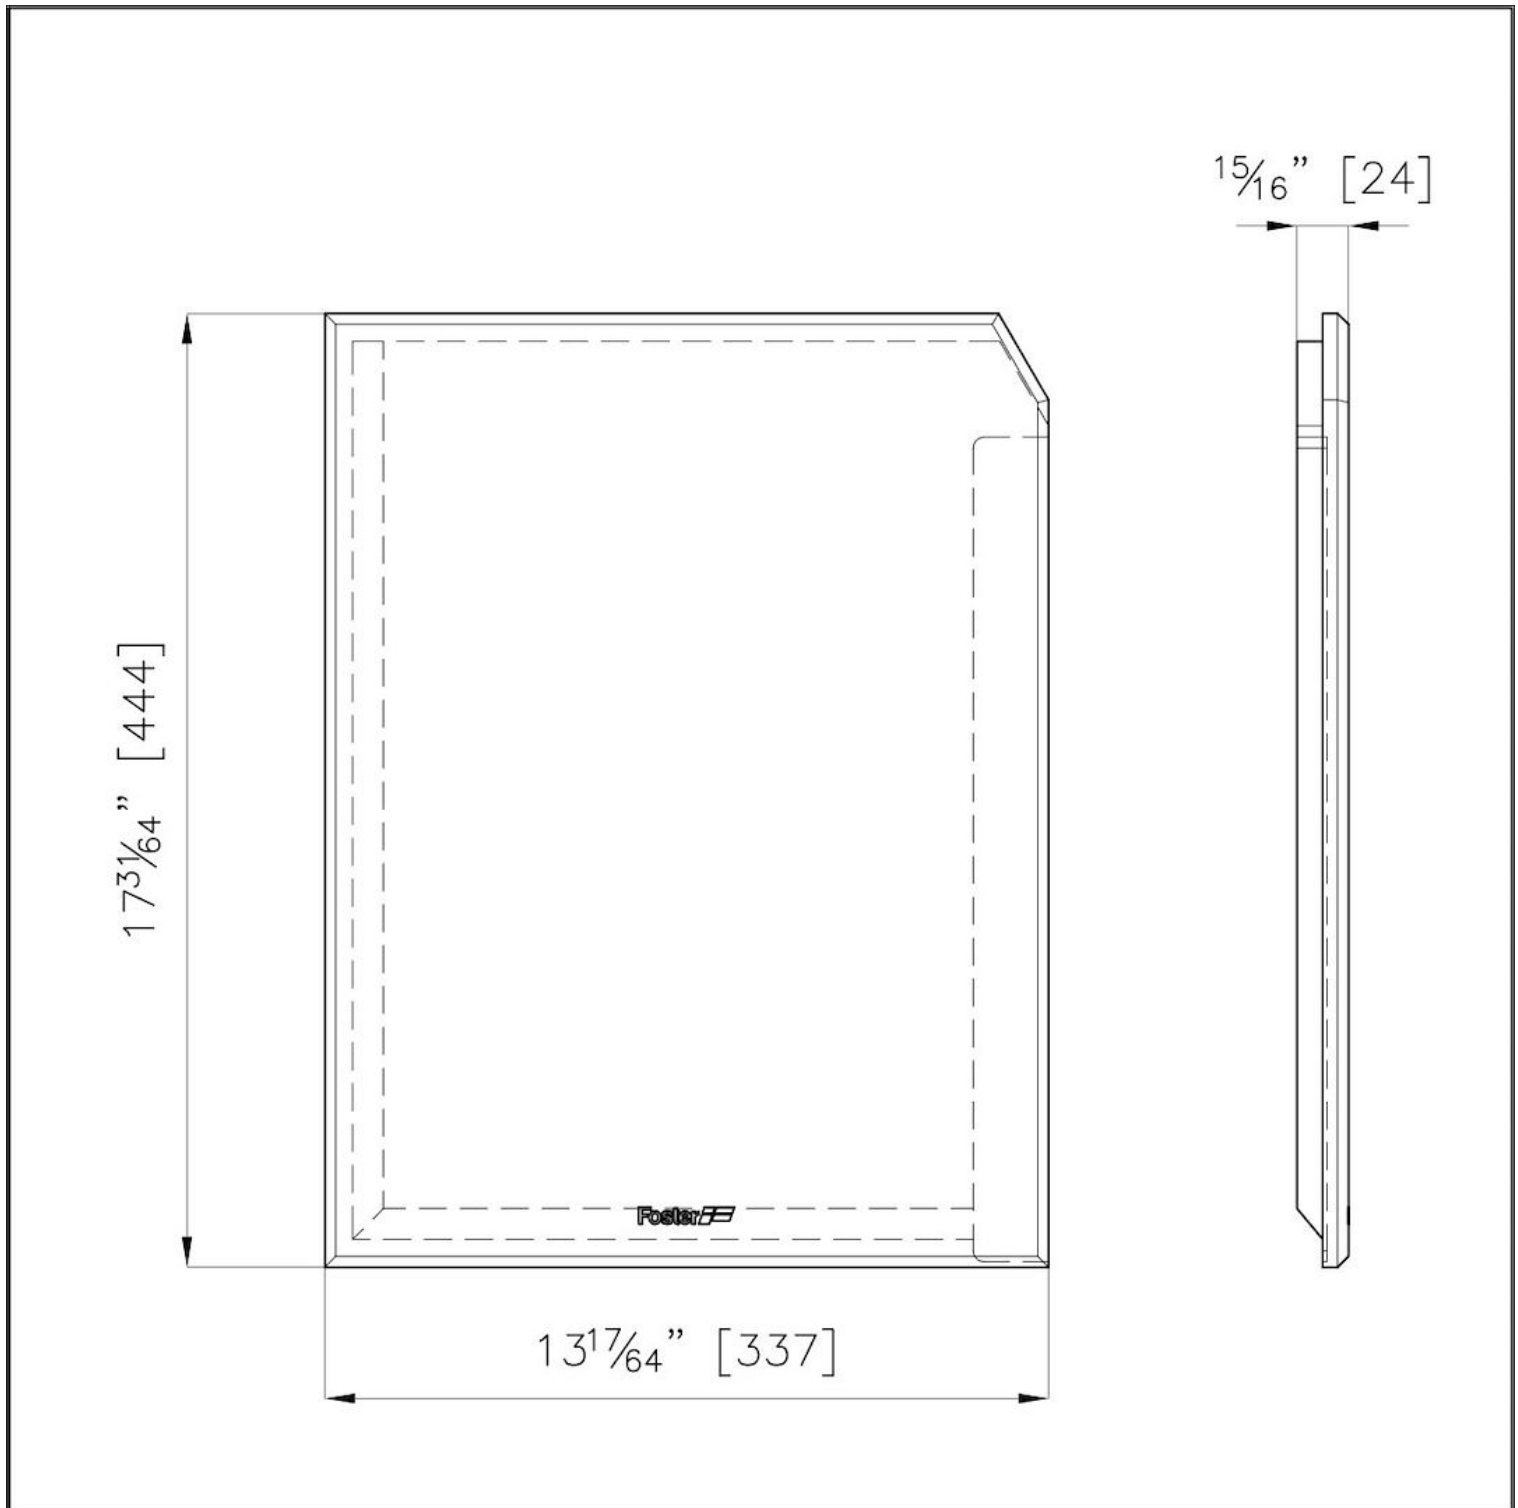

DATI TECNICI