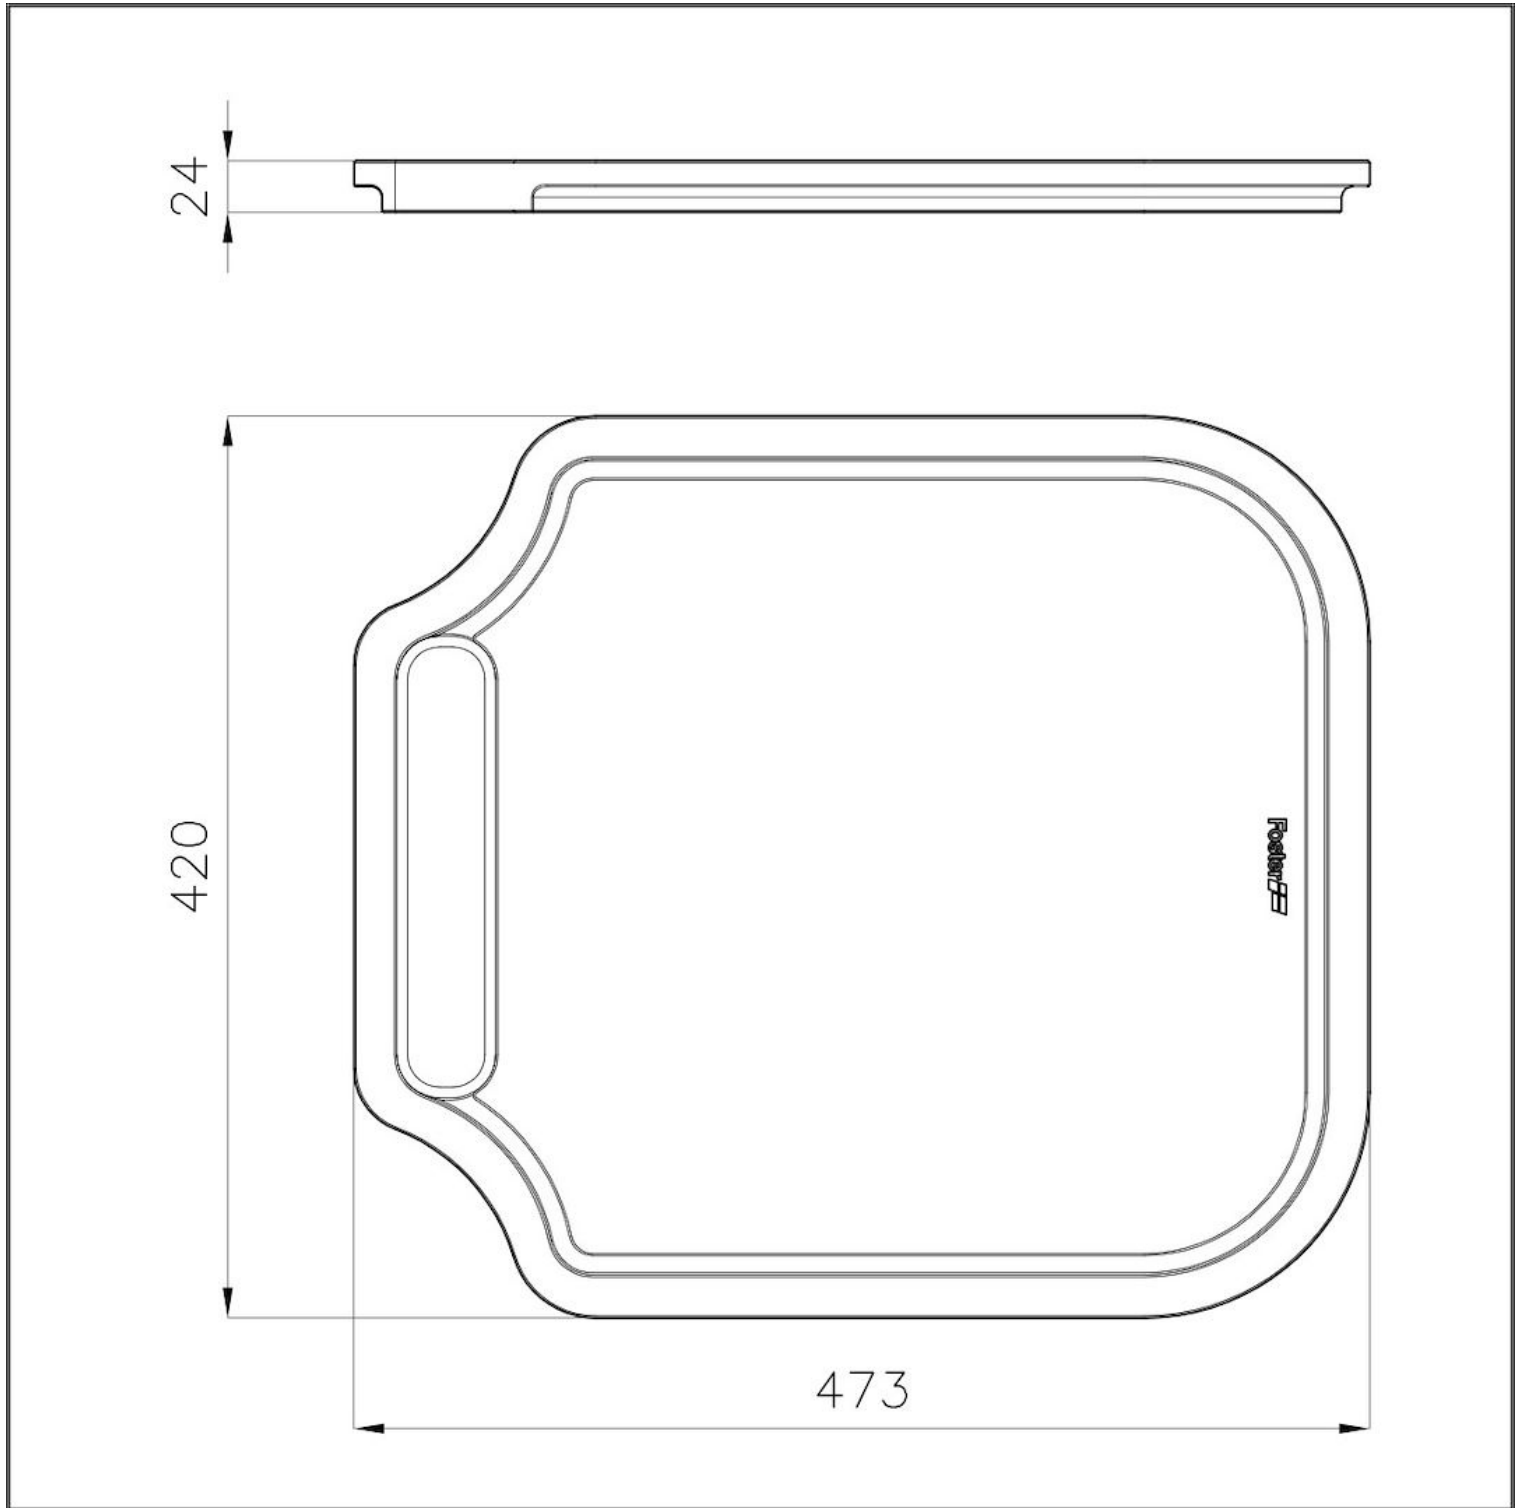

Tagliere in legno Iroko

Accessori e Complementi

Codice: 8655 000

DETTAGLI

Materiale Legno Iroko

Accessori lavelli Taglieri in legno

Dimensioni 42x47,3 cm

DATI TECNICI