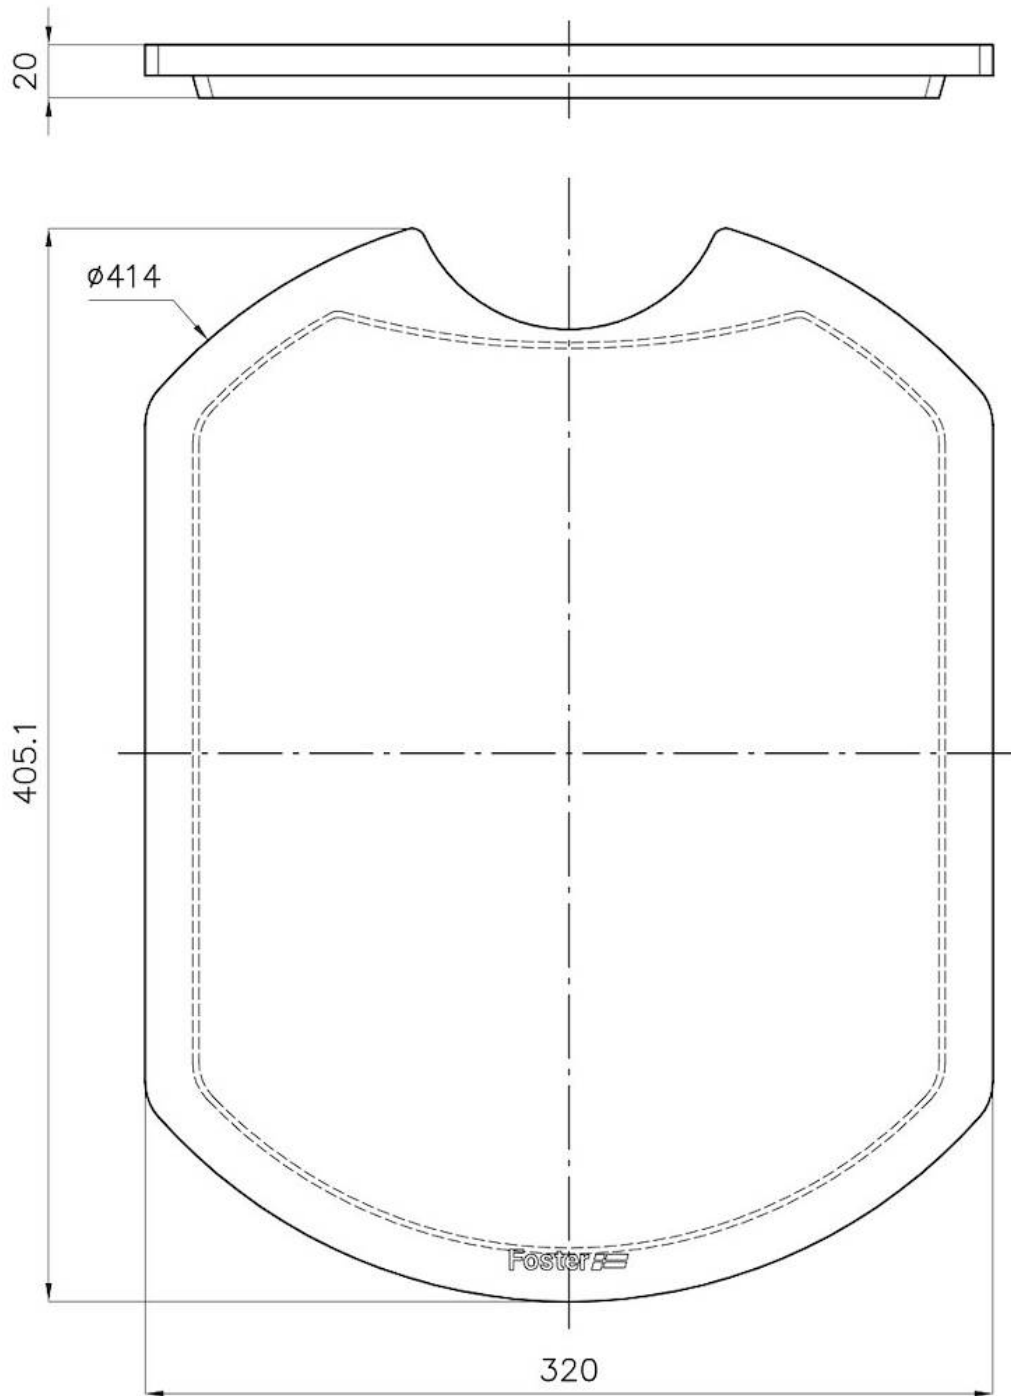

Tagliere in legno Iroko

Accessori e Complementi

Codice: 8648 002

DETTAGLI

Materiale Legno Iroko

Accessori lavelli Taglieri in legno

Dimensioni Ø 414 mm

DATI TECNICI