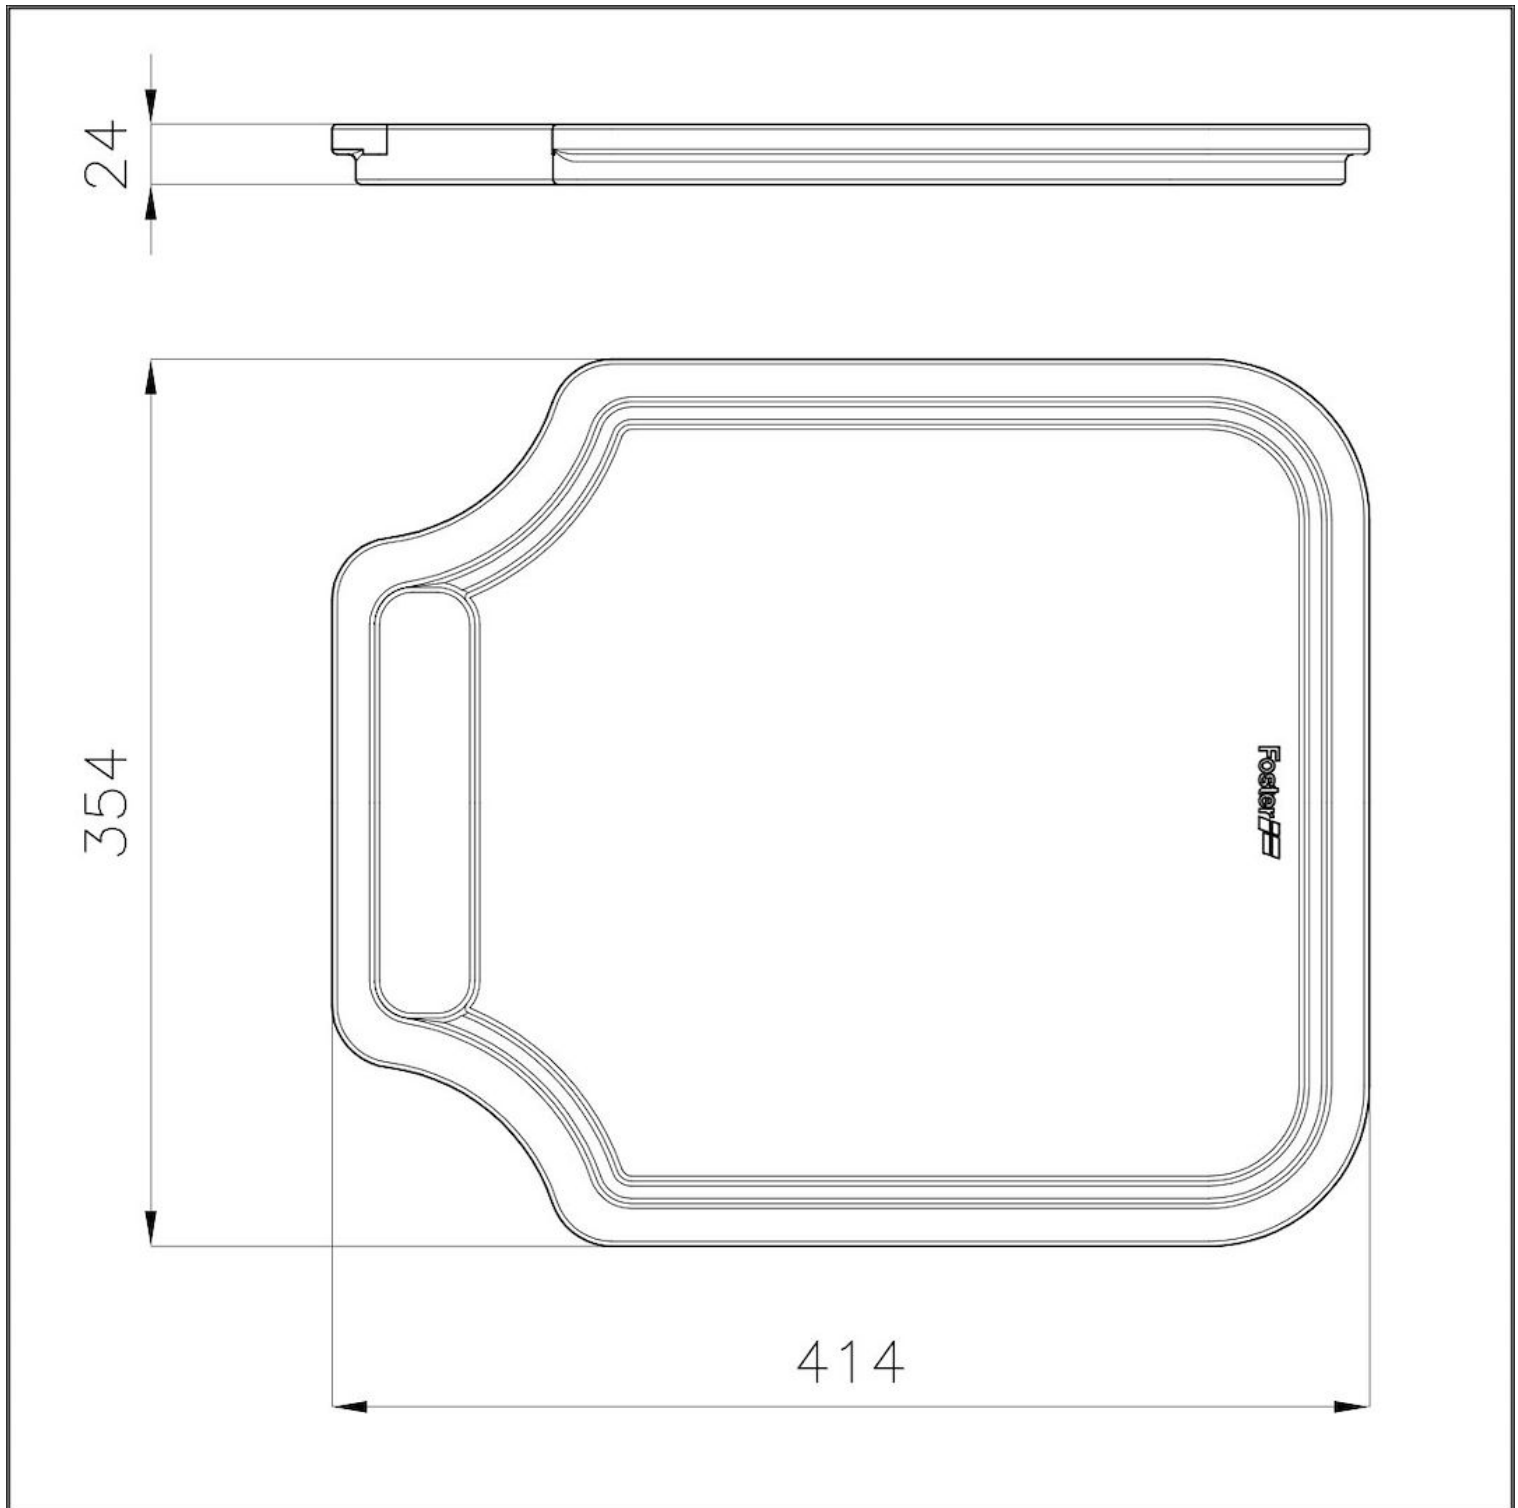

## Tagliere in legno Iroko

Accessori e Complementi

Codice: 8647 000

### DETTAGLI

Materiale                      Legno Iroko

---

Accessori lavelli              Taglieri in legno

---

Dimensioni                      35,4x41,4 cm

---

## DATI TECNICI