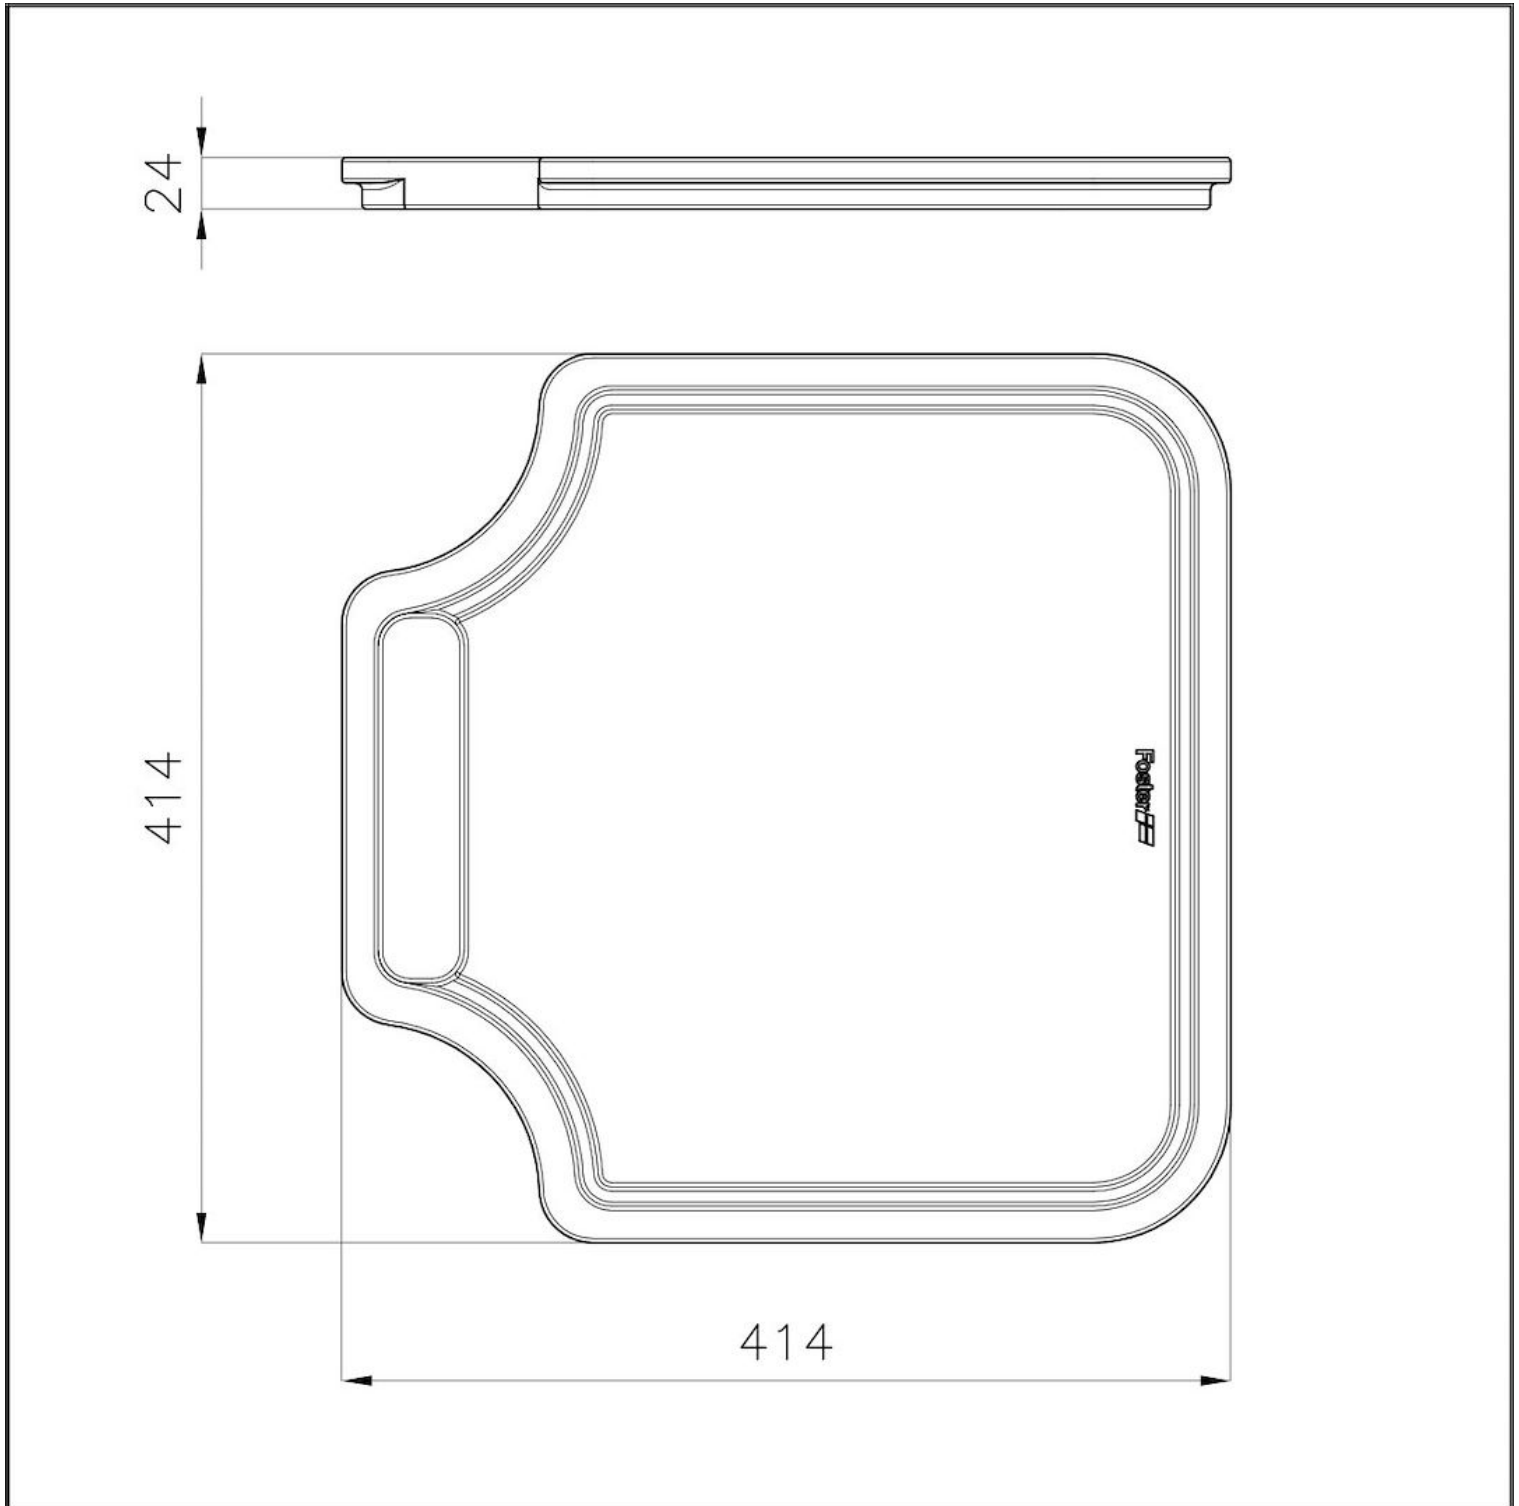

Tagliere in legno Iroko

Accessori e Complementi

Codice: 8646 000

DETTAGLI

Materiale Legno Iroko

Accessori lavelli Taglieri in legno

Dimensioni 41,4x41,4 cm

DATI TECNICI