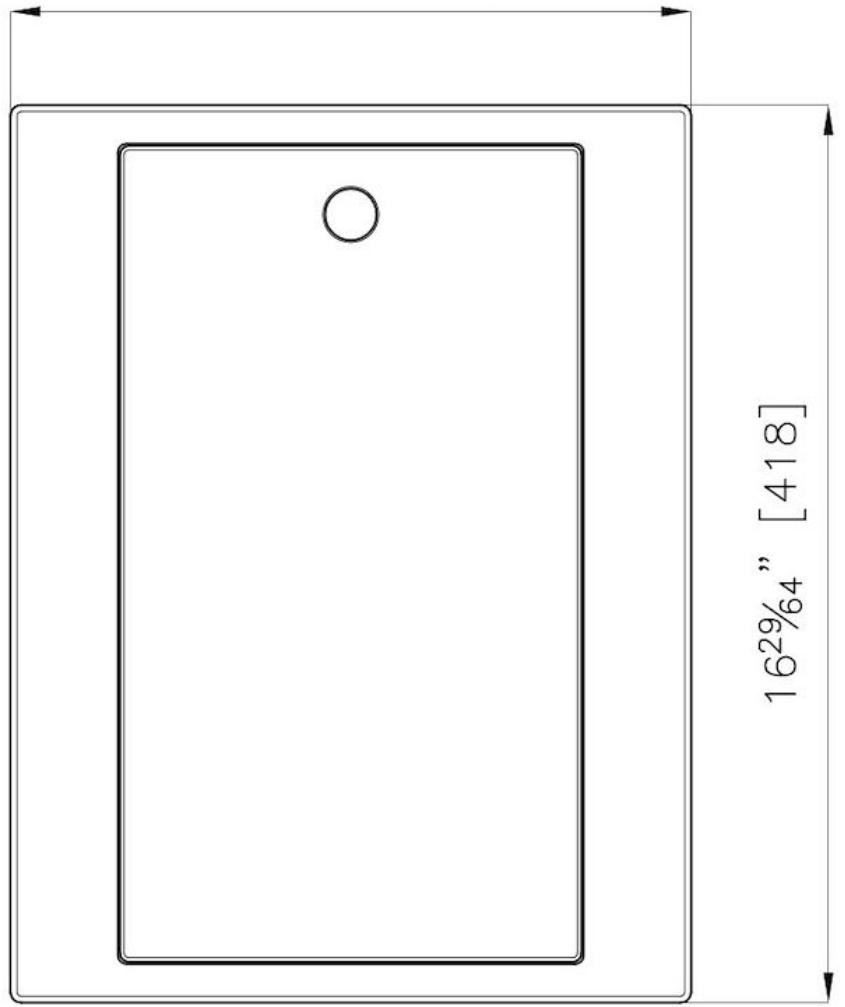

## Tagliere Twin in HDPE

Accessori e Complementi

Codice: 8644 101

### DETTAGLI

Materiale HDPE

---

Accessori lavelli Taglieri in HDPE e kit

---

Dimensioni 31,7x41,8 cm

---

## DATI TECNICI

$1\frac{9}{32}$ " [15]

$12\frac{3}{64}$ " [317]

$16\frac{29}{64}$ " [418]