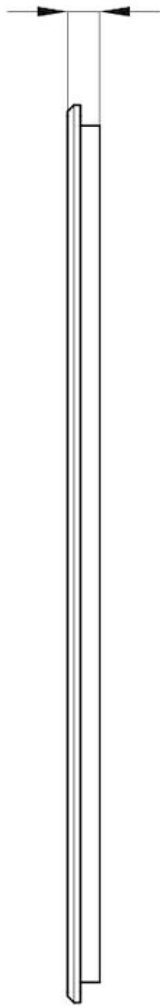

## Tagliere Twin in HDPE

Accessori e Complementi

Codice: 8644 101

### DETTAGLI

Materiale HDPE

---

Accessori lavelli Taglieri in HDPE e kit

---

Dimensioni 31,7x41,8 cm

---

## DATI TECNICI

$1\frac{9}{32}$ " [15]

$12\frac{3}{64}$ " [317]

$16\frac{29}{64}$ " [418]