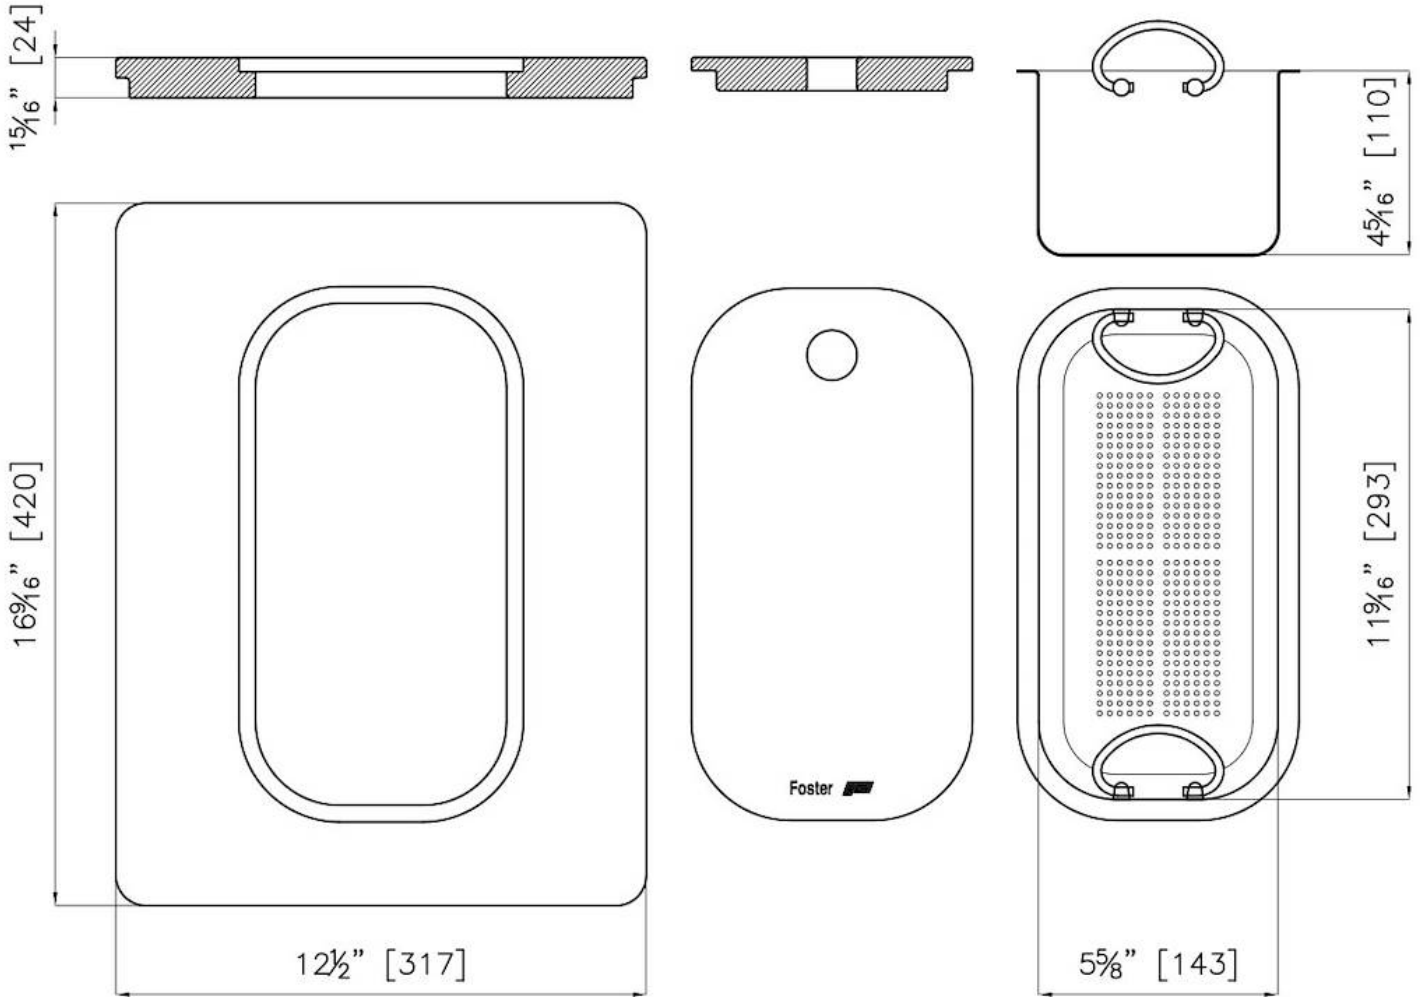

Tagliere Twin in legno Iroko con vaschetta scolapasta in acciaio inox

Accessori e Complementi

Codice: 8644 044

DETTAGLI

Materiale Legno Iroko

Accessori lavelli Taglieri in legno

Dimensioni 31,7x42 cm

DATI TECNICI