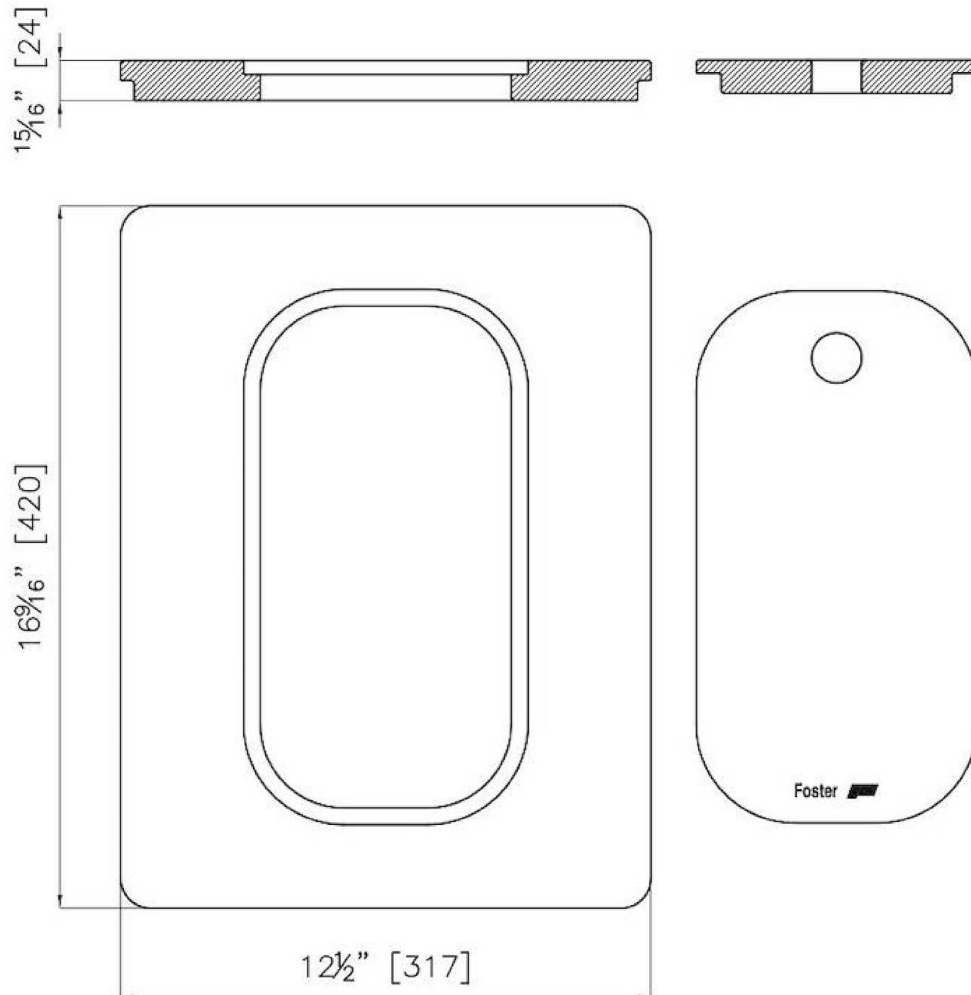

Tagliere Twin in legno Iroko

Accessori e Complementi

Codice: 8644 043

DETTAGLI

Materiale Legno Iroko

Accessori lavelli Taglieri in legno

Dimensioni 31,7x42 cm

DATI TECNICI