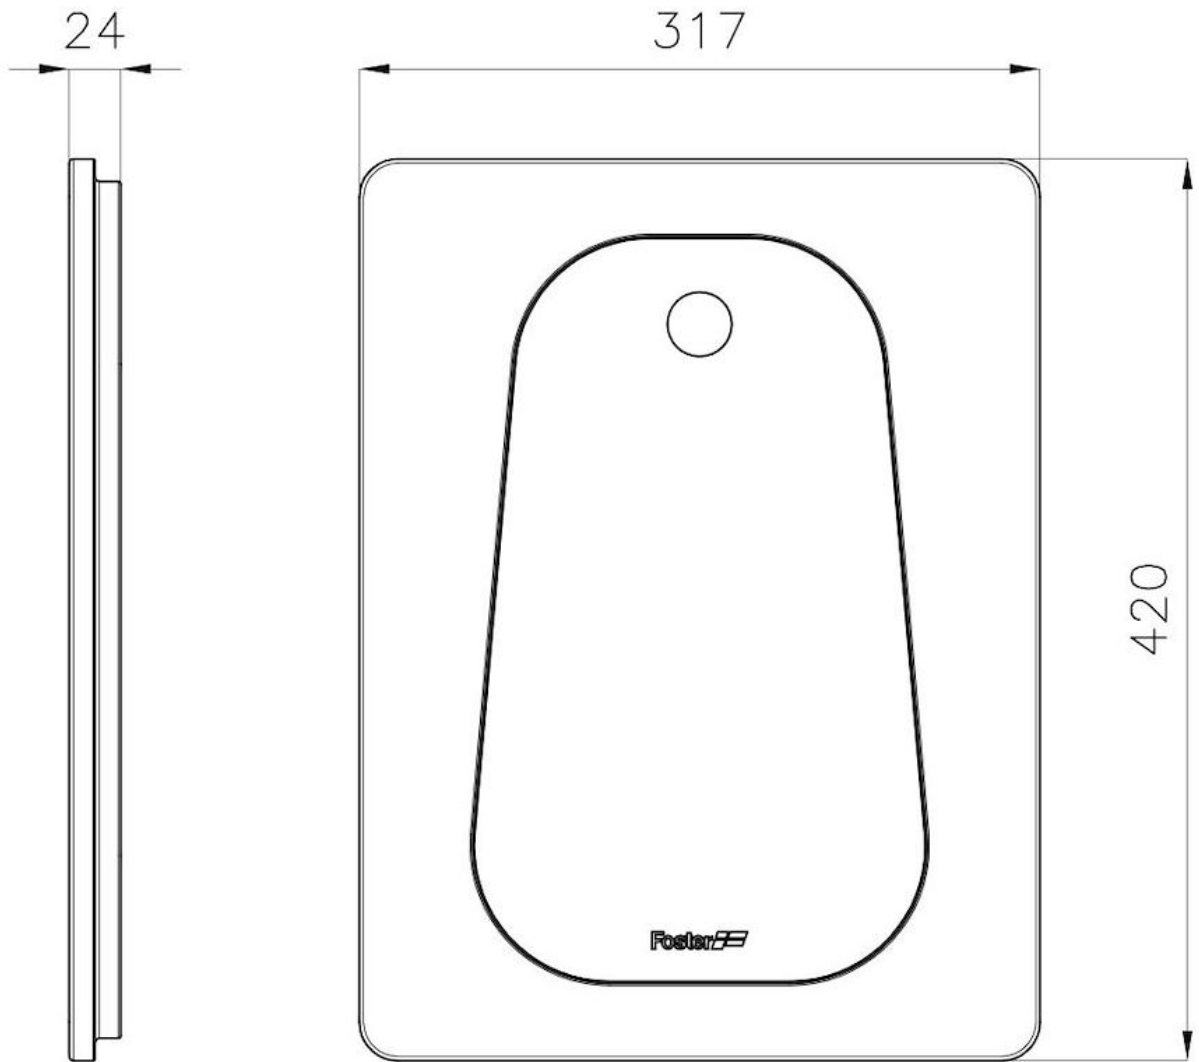

Tagliere Twin in legno Iroko

Accessori e Complementi

Codice: 8644 041

DETTAGLI

Materiale Legno Iroko

Accessori lavelli Taglieri in legno

Dimensioni 31,7x42 cm

DATI TECNICI