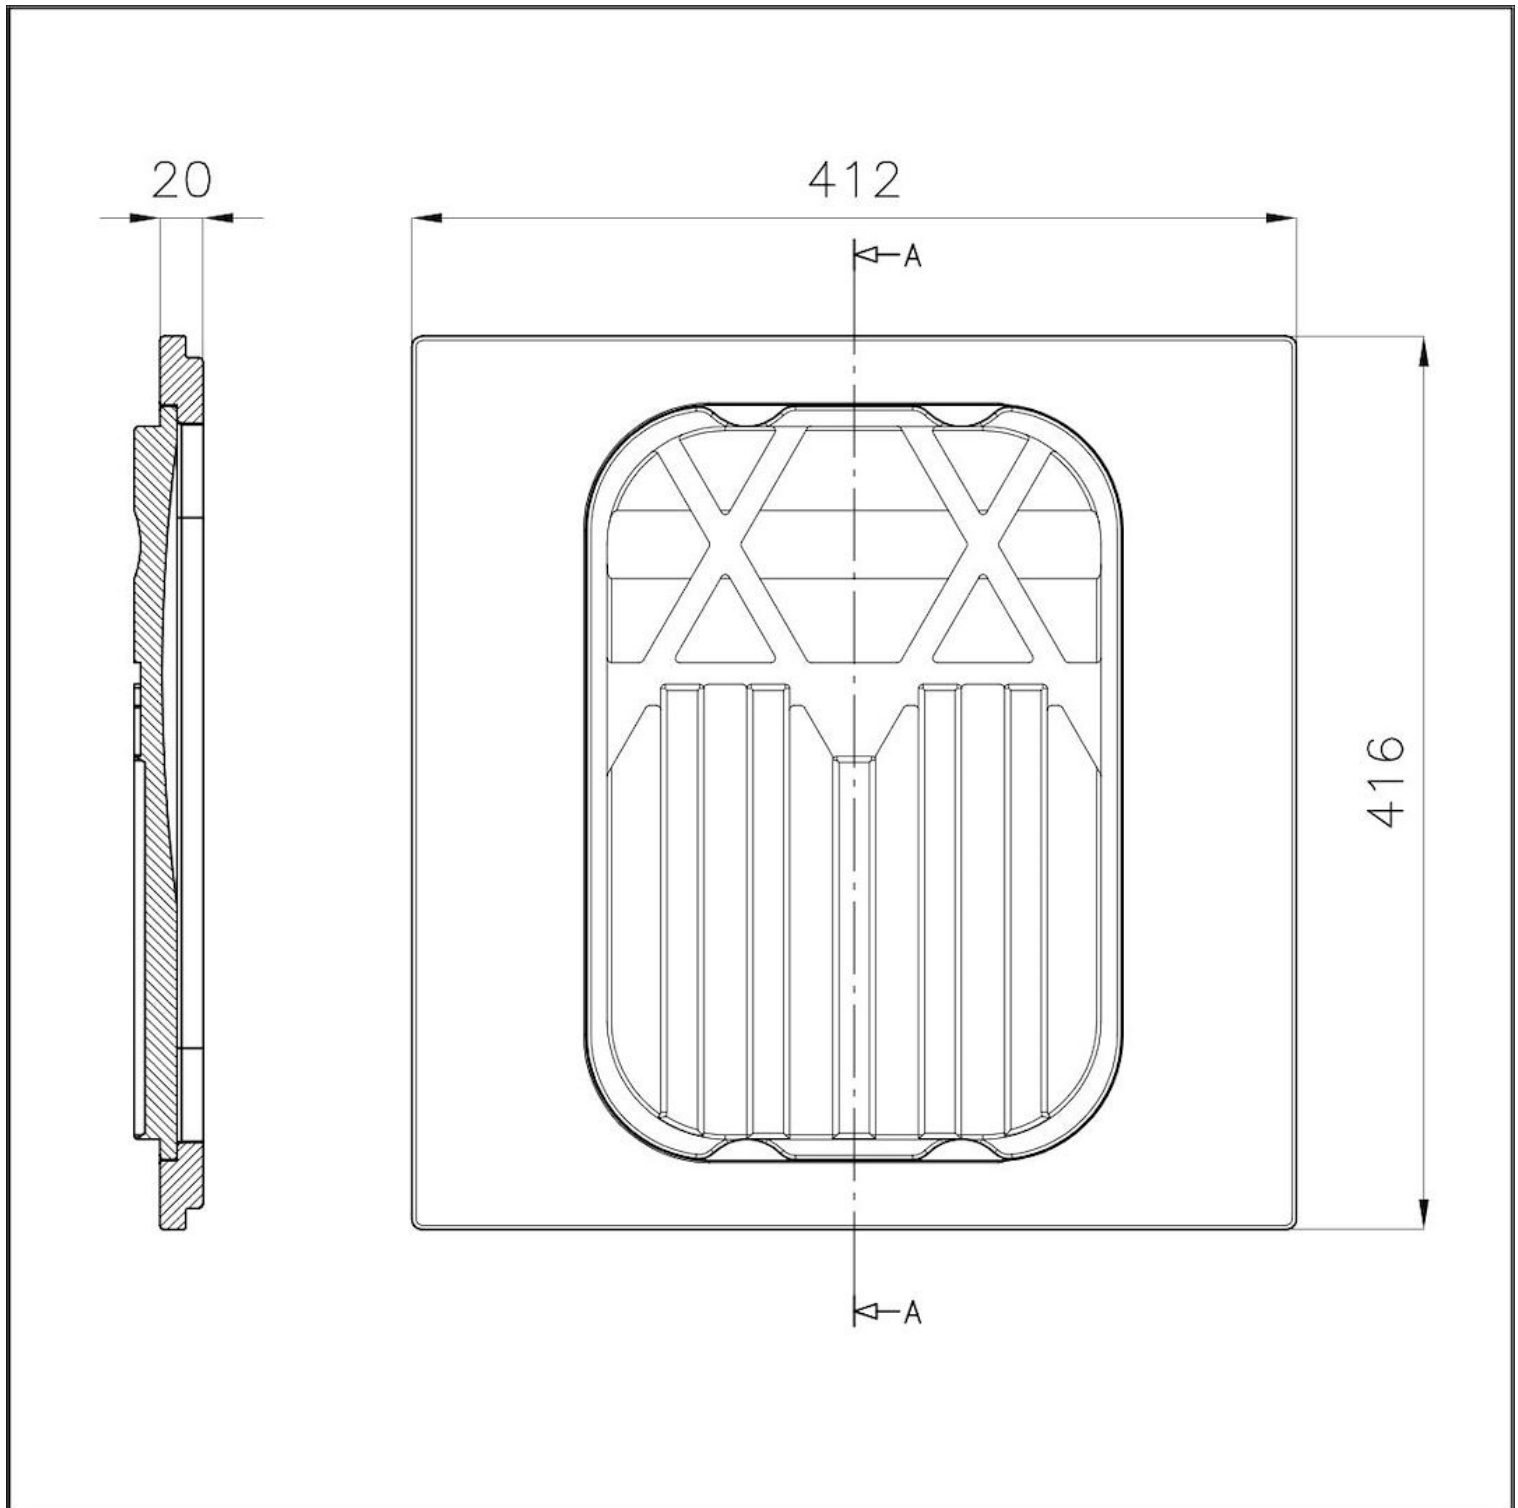

Tagliere Twin in legno Iroko

Accessori e Complementi

Codice: 8644 004

DETTAGLI

Materiale Legno Iroko

Accessori lavelli Taglieri in legno

Dimensioni 41,2x41,6 cm

DATI TECNICI