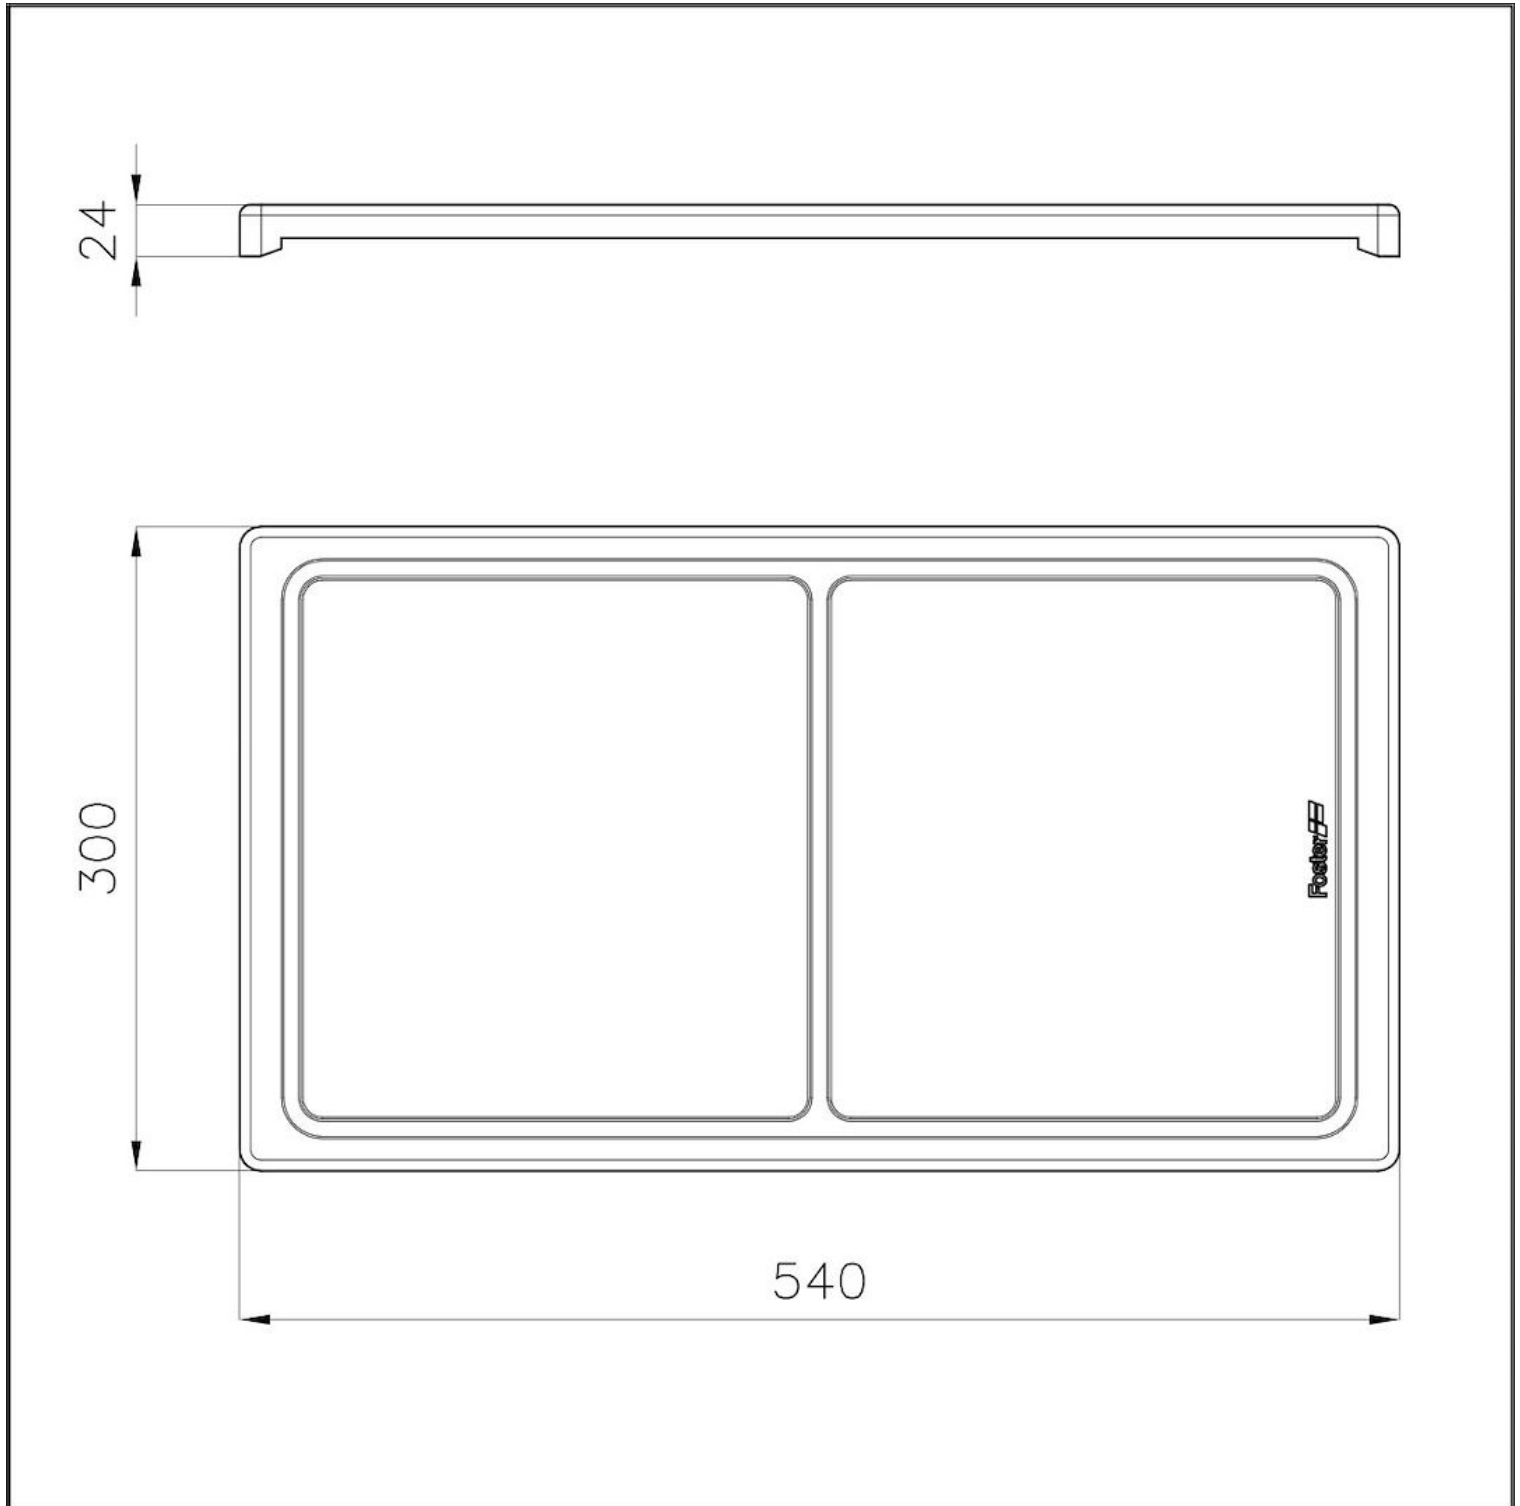

DATI TECNICI