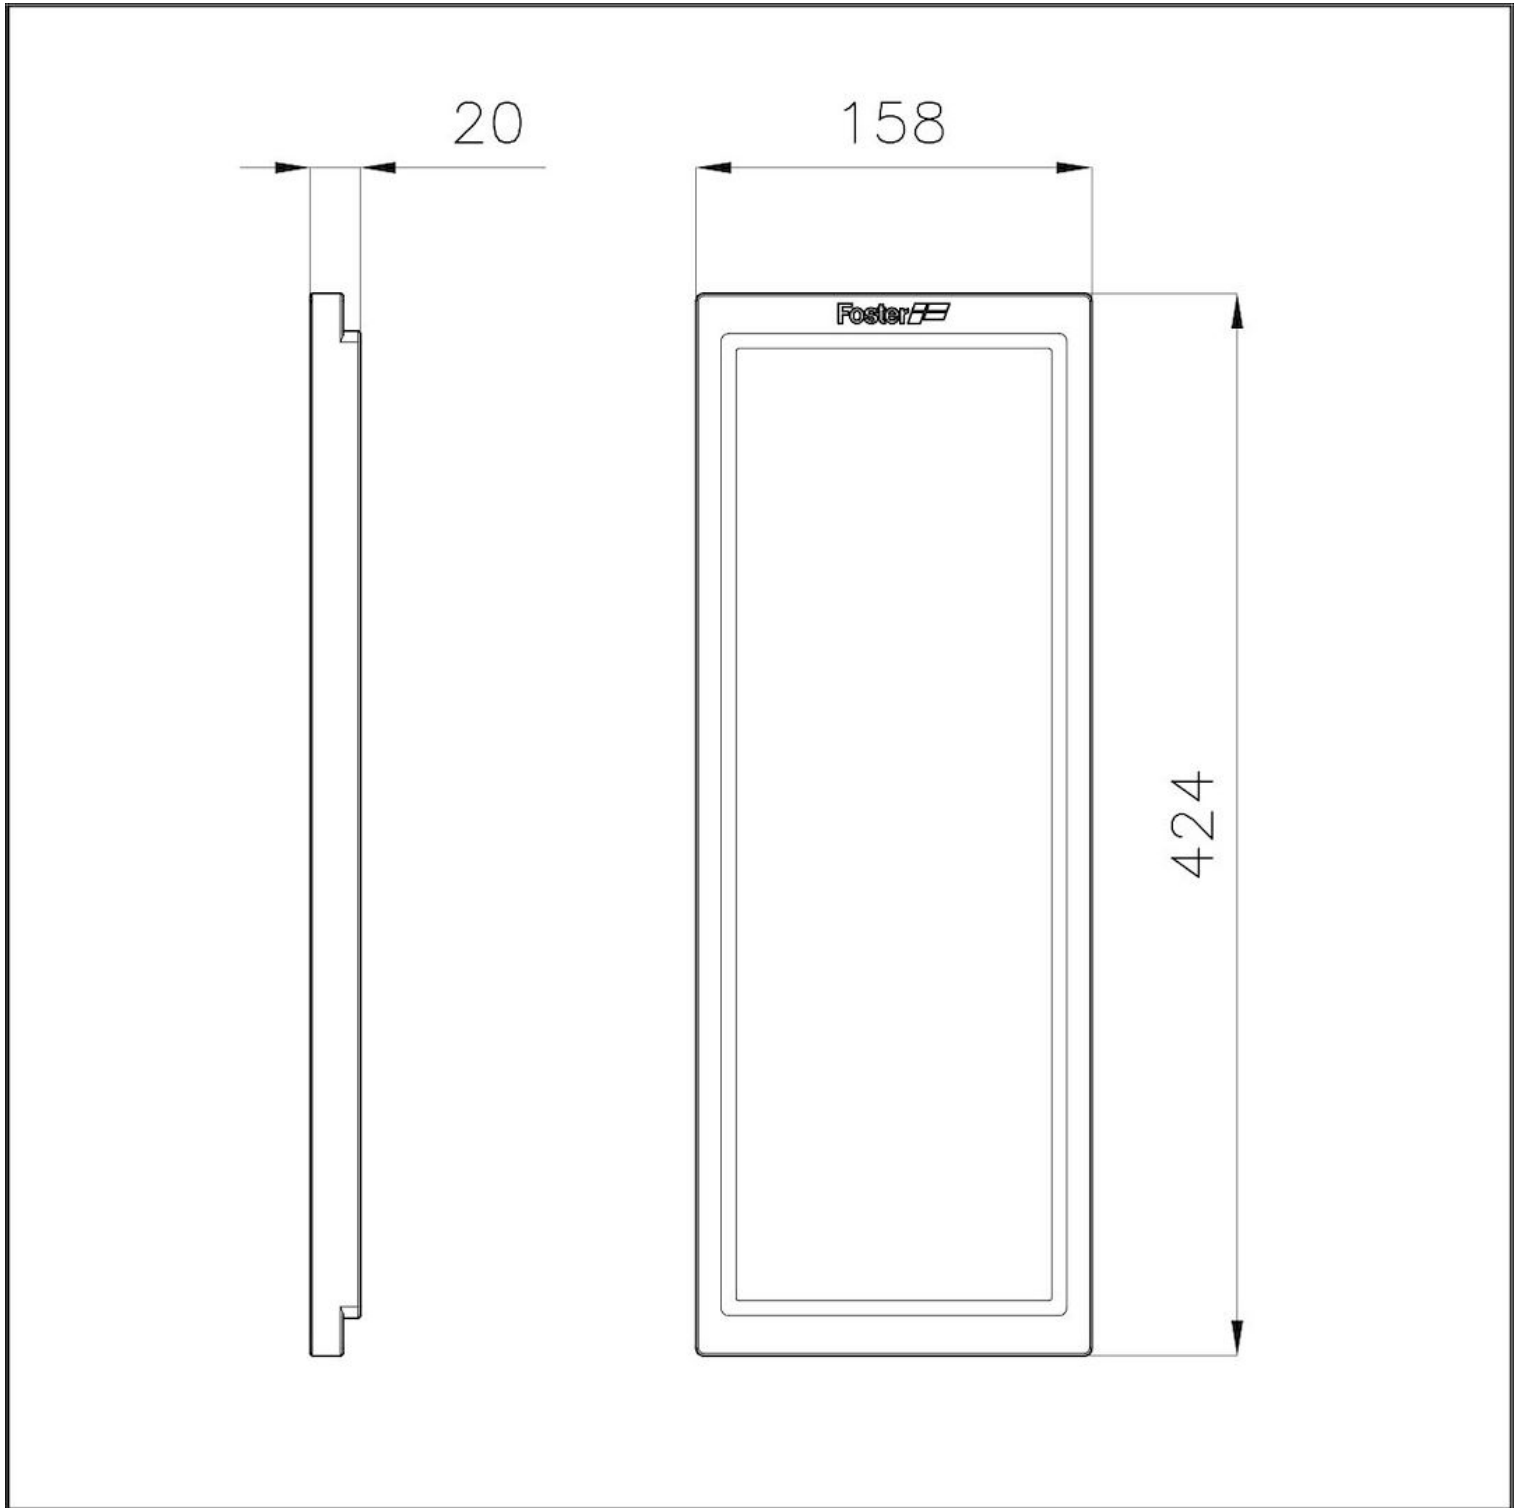

Tagliere legno noce

Accessori e Complementi

Codice: 8642 003

DETTAGLI

Materiale Legno Noce Americano

Accessori lavelli Taglieri in legno

Dimensioni 15,8x42,4 cm

DATI TECNICI