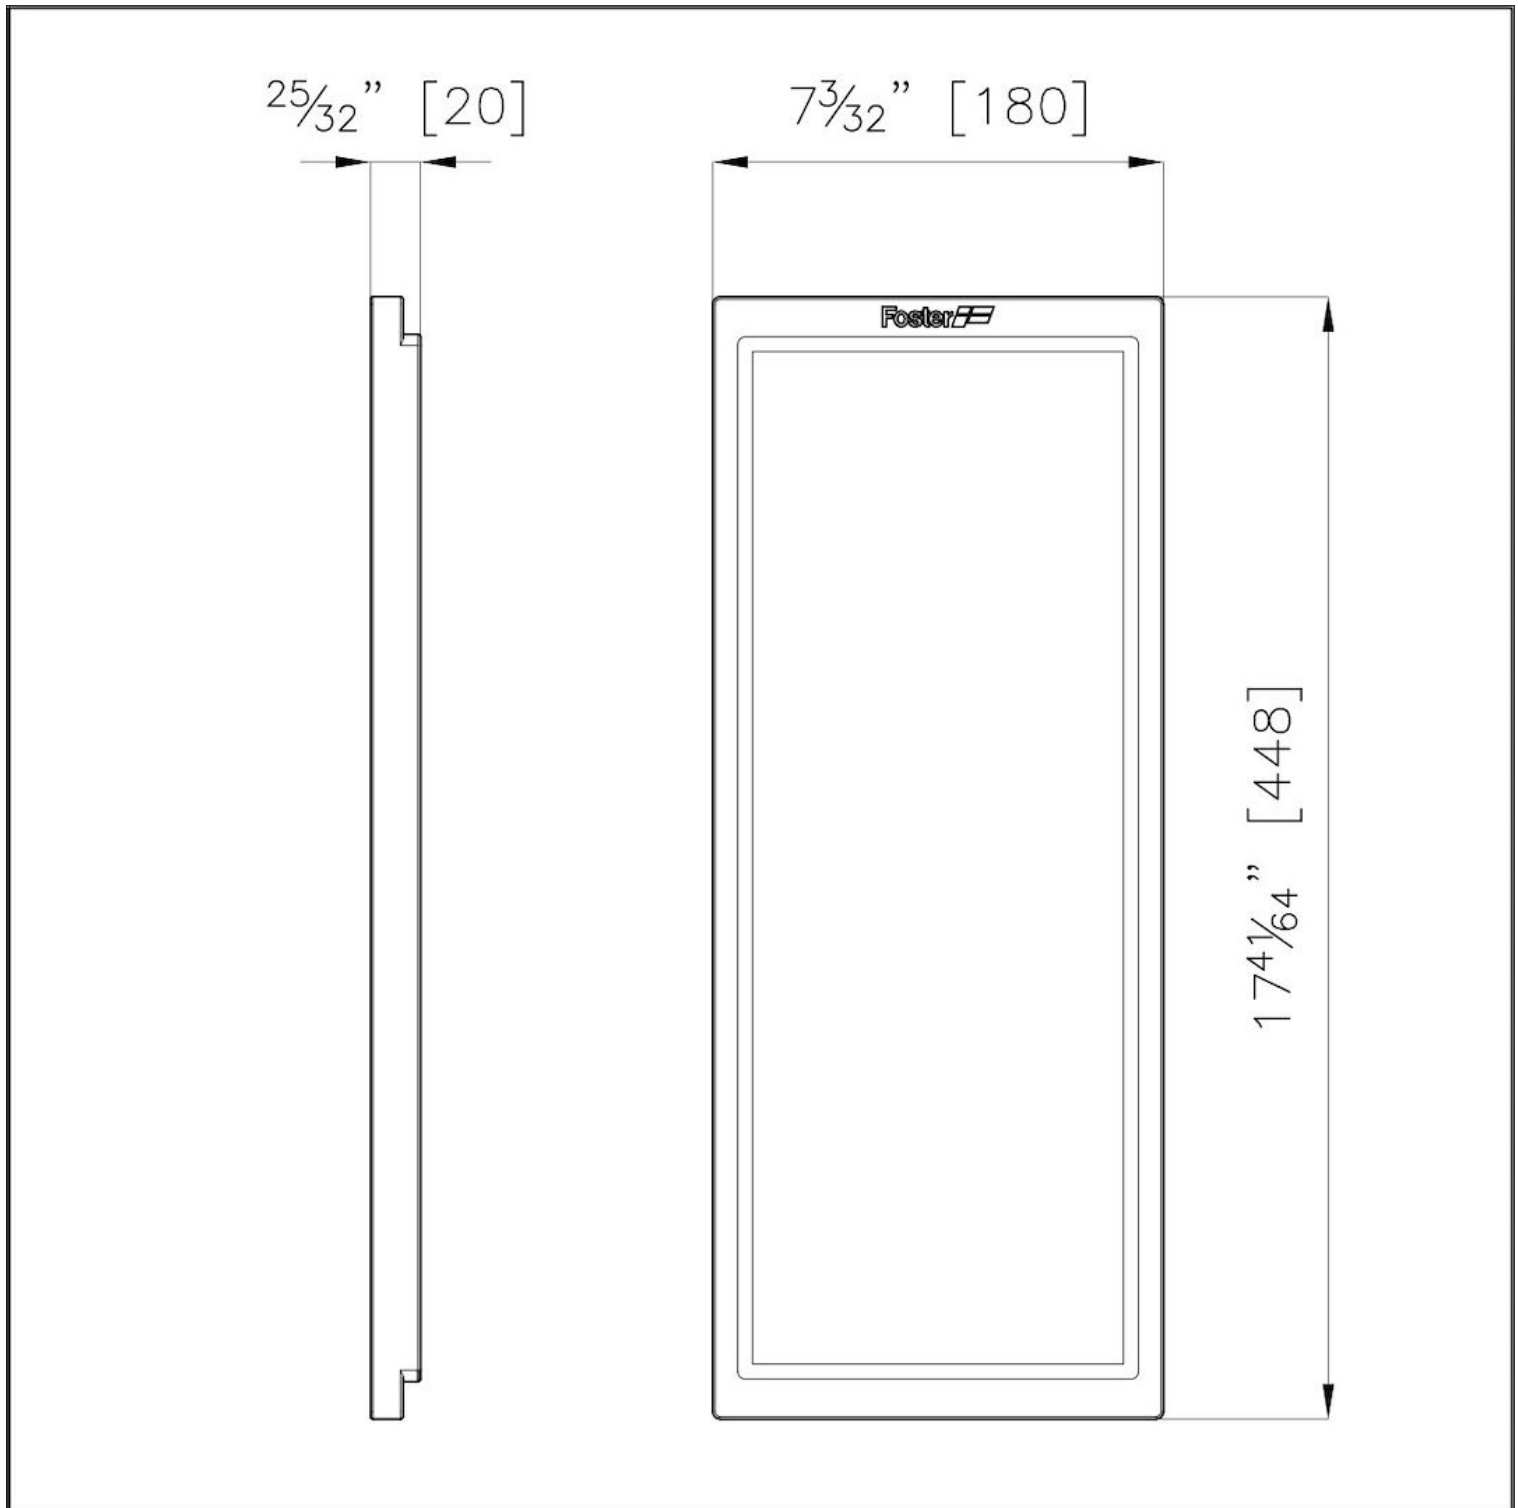

Tagliere legno noce

Accessori e Complementi

Codice: 8642 000

DETTAGLI

Materiale Legno Noce Americano

Accessori lavelli Taglieri in legno

Dimensioni 18x44,8 cm

DATI TECNICI