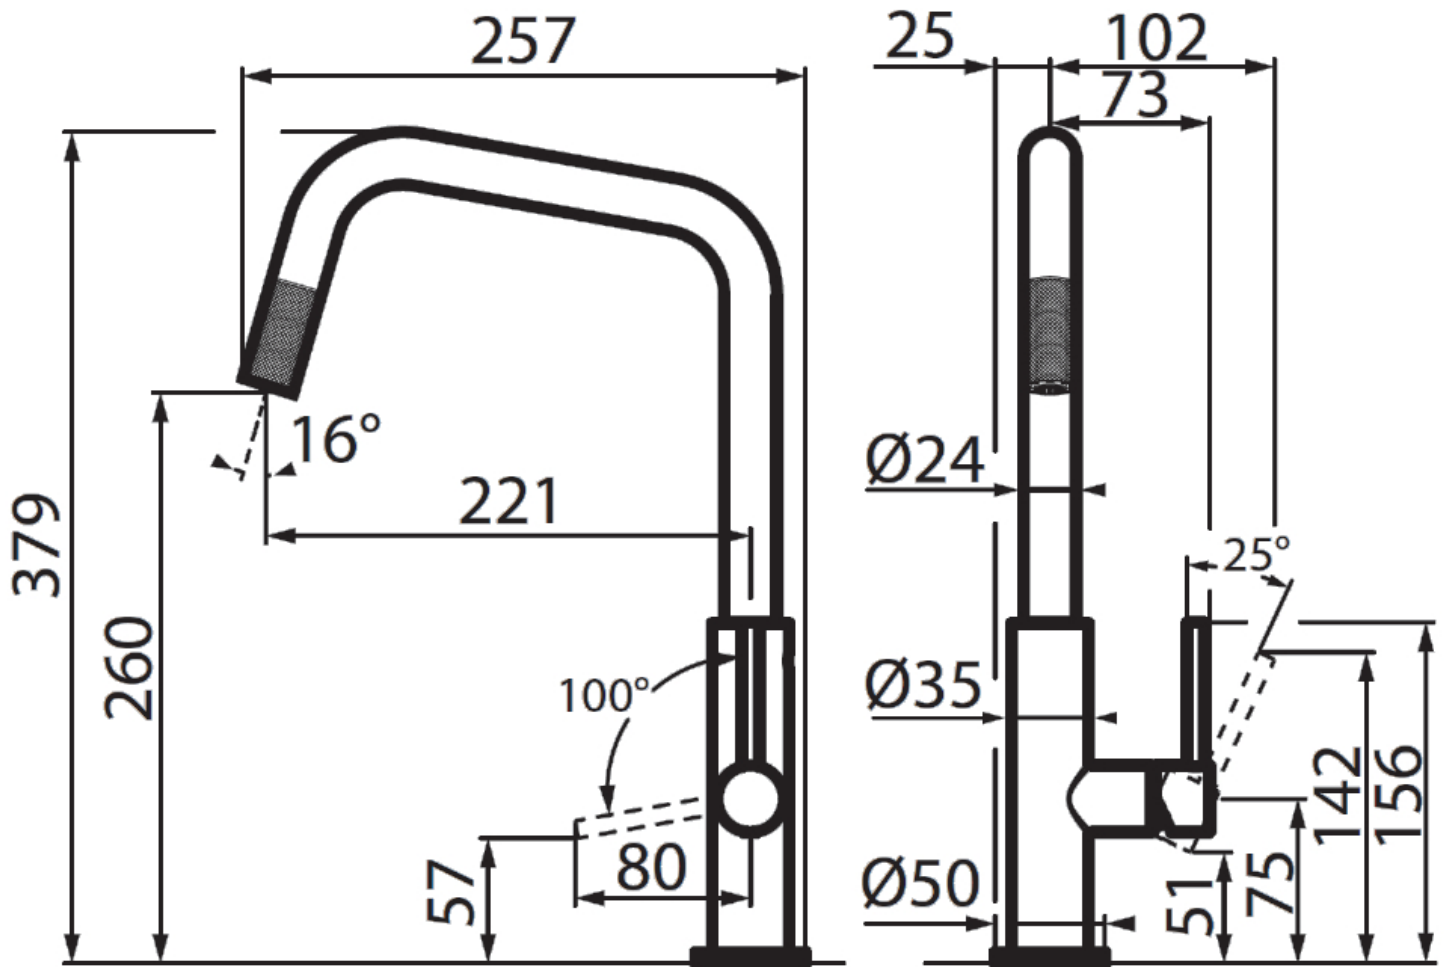

Miscelatore KS Plus satinato

Miscelatori

Codice: 8522 100

CARATTERISTICHE

CANNA ESTRAIBILE	La bocca del miscelatore è estraibile per poter raggiungere agevolmente ogni zona del lavello.
PIASTRA DI RINFORZO	Tutti i miscelatori Foster hanno in dotazione la piastra di rinforzo che fornisce perfetta stabilità su qualsiasi lavello.
ROTAZIONE CANNA	Tutti i miscelatori sono dotati di un ampio angolo di rotazione. Alcuni modelli permettono una rotazione completa di 360°.

DETTAGLI

Tipo miscelatore	Miscelatore con canna girevole ed estraibile
Materiale	Ottone
Texture	Satinato
Angolo di rotazione	360°
Base d'appoggio	ø50mm

Cartuccia

Con dischi ceramici

Foro mixer

ø35mm

Spessore max top

40mm

DATI TECNICI

GALLERIA FOTOGRAFICA