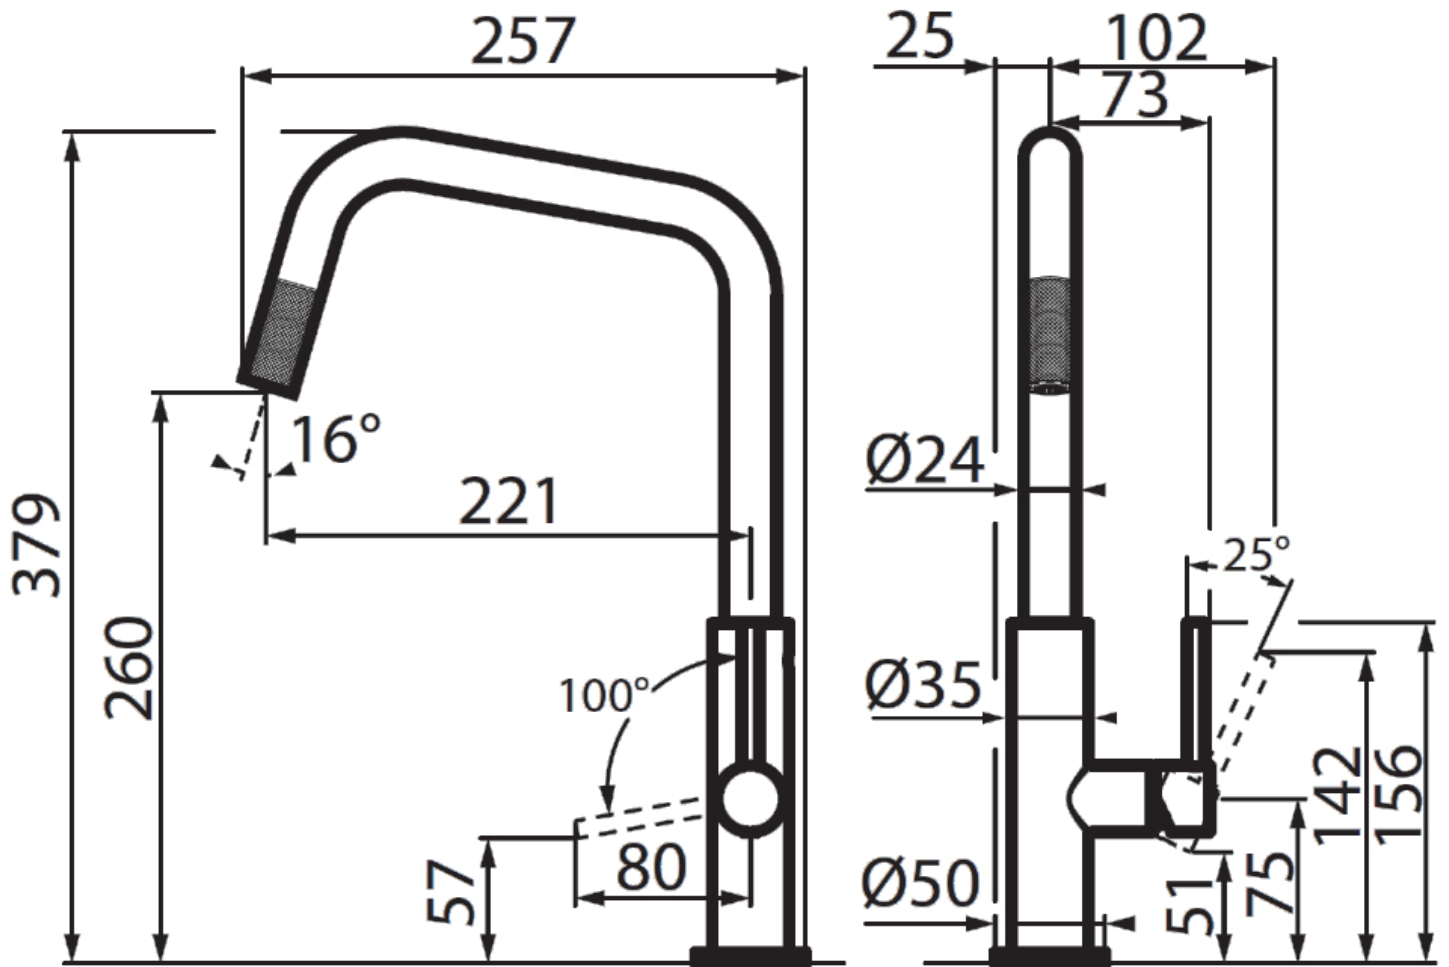

Miscelatore KS Plus

Miscelatori

Codice: 8522 000

CARATTERISTICHE

CANNA ESTRAIBILE	La bocca del miscelatore è estraibile per poter raggiungere agevolmente ogni zona del lavello.
PIASTRA DI RINFORZO	Tutti i miscelatori Foster hanno in dotazione la piastra di rinforzo che fornisce perfetta stabilità su qualsiasi lavello.
ROTAZIONE CANNA	Tutti i miscelatori sono dotati di un ampio angolo di rotazione. Alcuni modelli permettono una rotazione completa di 360°.

DETTAGLI

Tipo miscelatore	Miscelatore con canna girevole ed estraibile
Materiale	Ottone
Texture	Cromato
Angolo di rotazione	360°
Base d'appoggio	ø50mm

Cartuccia

Con dischi ceramici

Foro mixer

ø35mm

Spessore max top

40mm

DATI TECNICI

GALLERIA FOTOGRAFICA