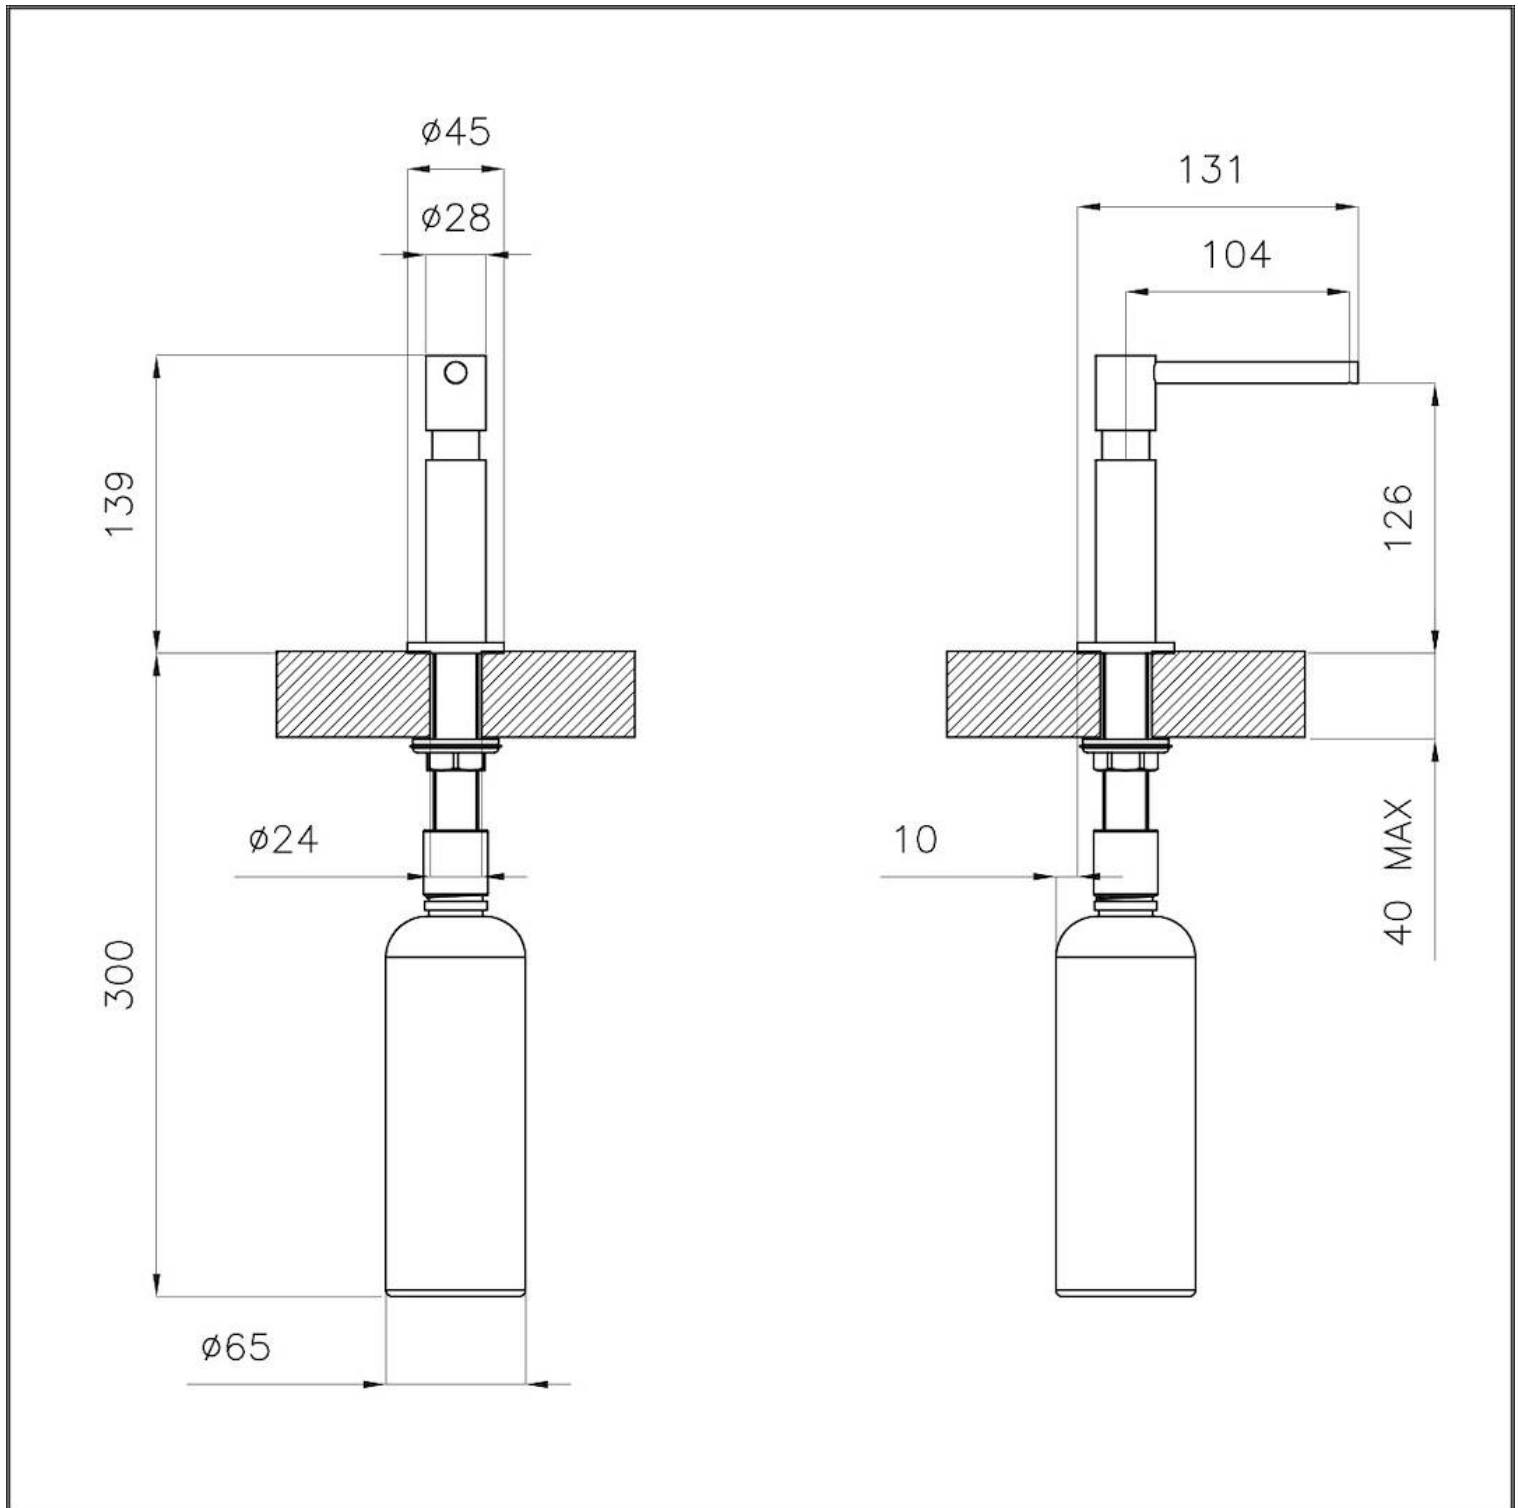

DATI TECNICI