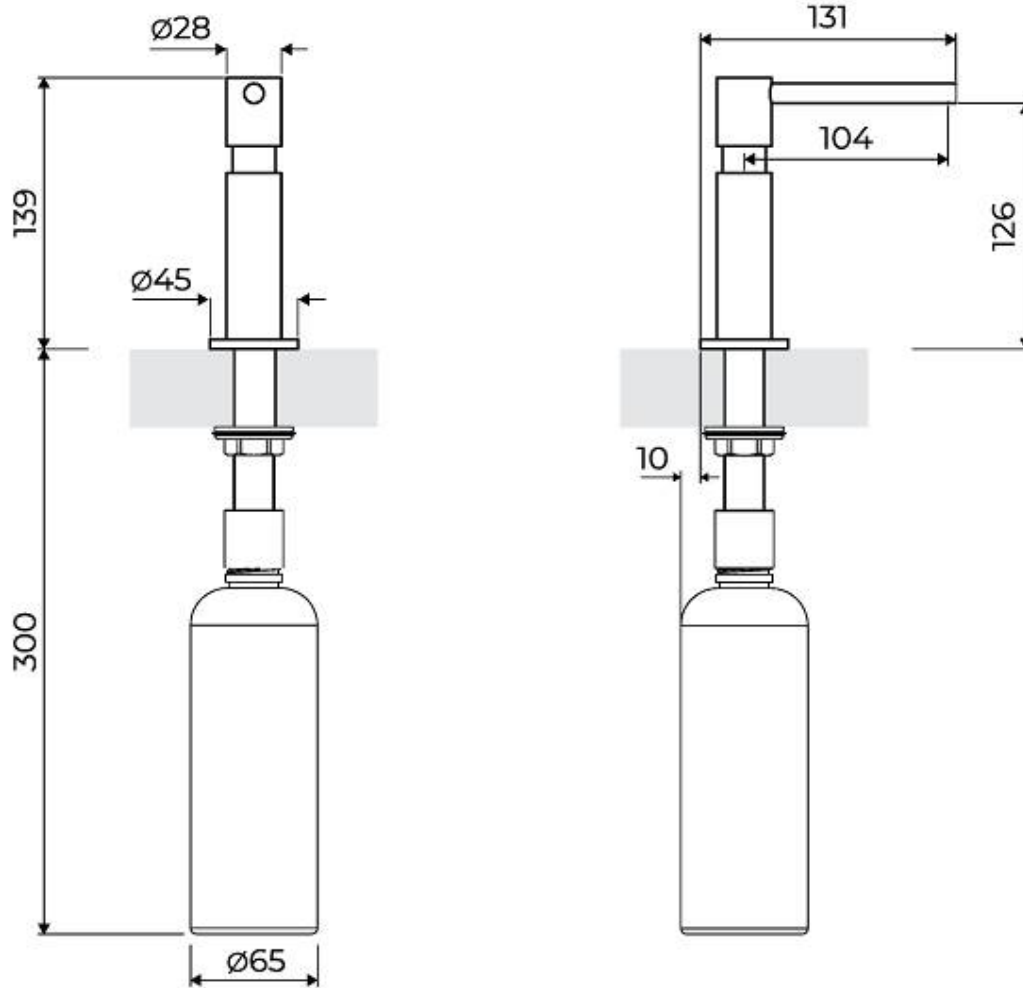

Dispenser Evo satinato Gold

Accessori e Complementi

Codice: 8520 159

Distributore da incasso per detersivo/sapone liquido

DETTAGLI

Colorazione Gold

Finitura PVD

Texture Spazzolatura in linea

Accessori lavelli Dispenser

Foro incasso Ø 35mm

DATI TECNICI

GALLERIA FOTOGRAFICA