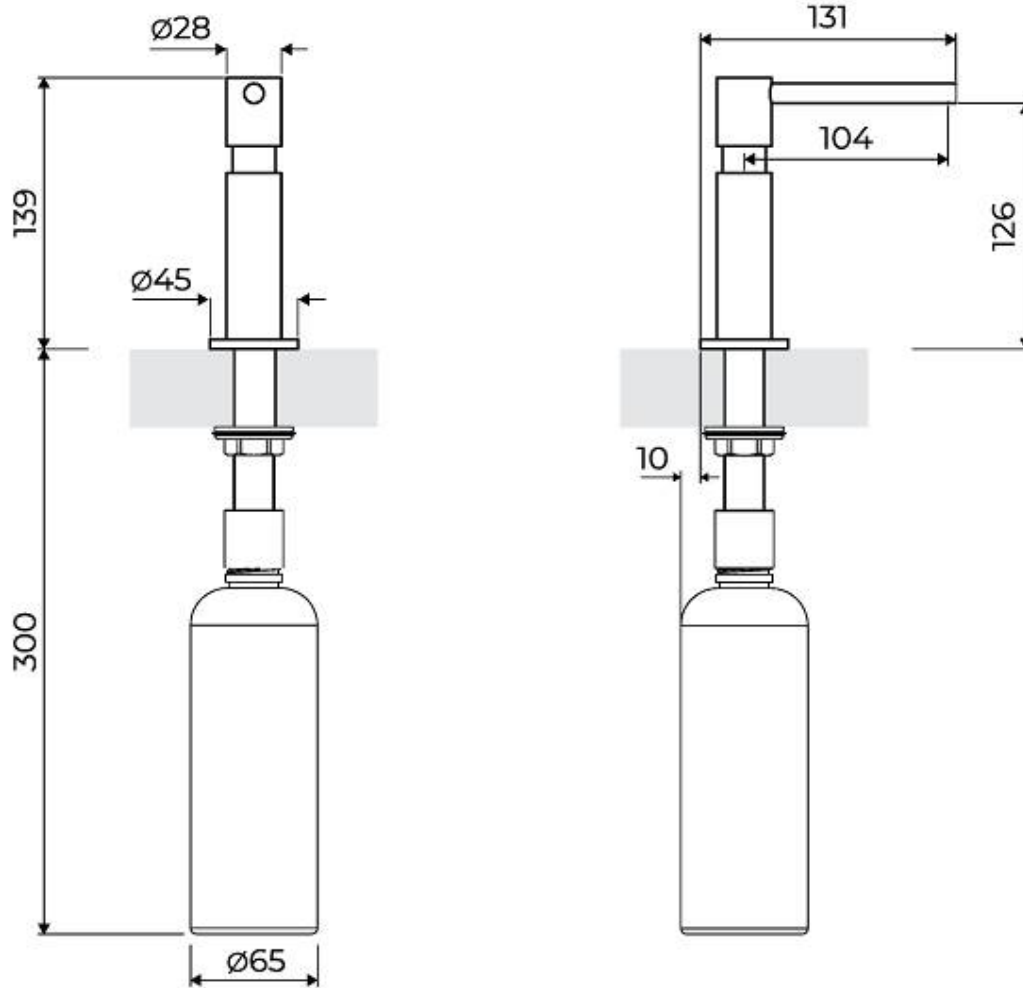

Dispenser Evo Satinato

Accessori e Complementi

Codice: 8520 100

Distributore da incasso per detersivo/sapone liquido.

Finitura satinata

DETTAGLI

Materiale Ottone

Texture Spazzolatura in linea

Accessori lavelli Dispenser

Foro incasso Ø 35mm

DATI TECNICI

GALLERIA FOTOGRAFICA

ABBINAMENTI CONSIGLIATI

Faucet Capri - (USA)

Miscelatore Omega