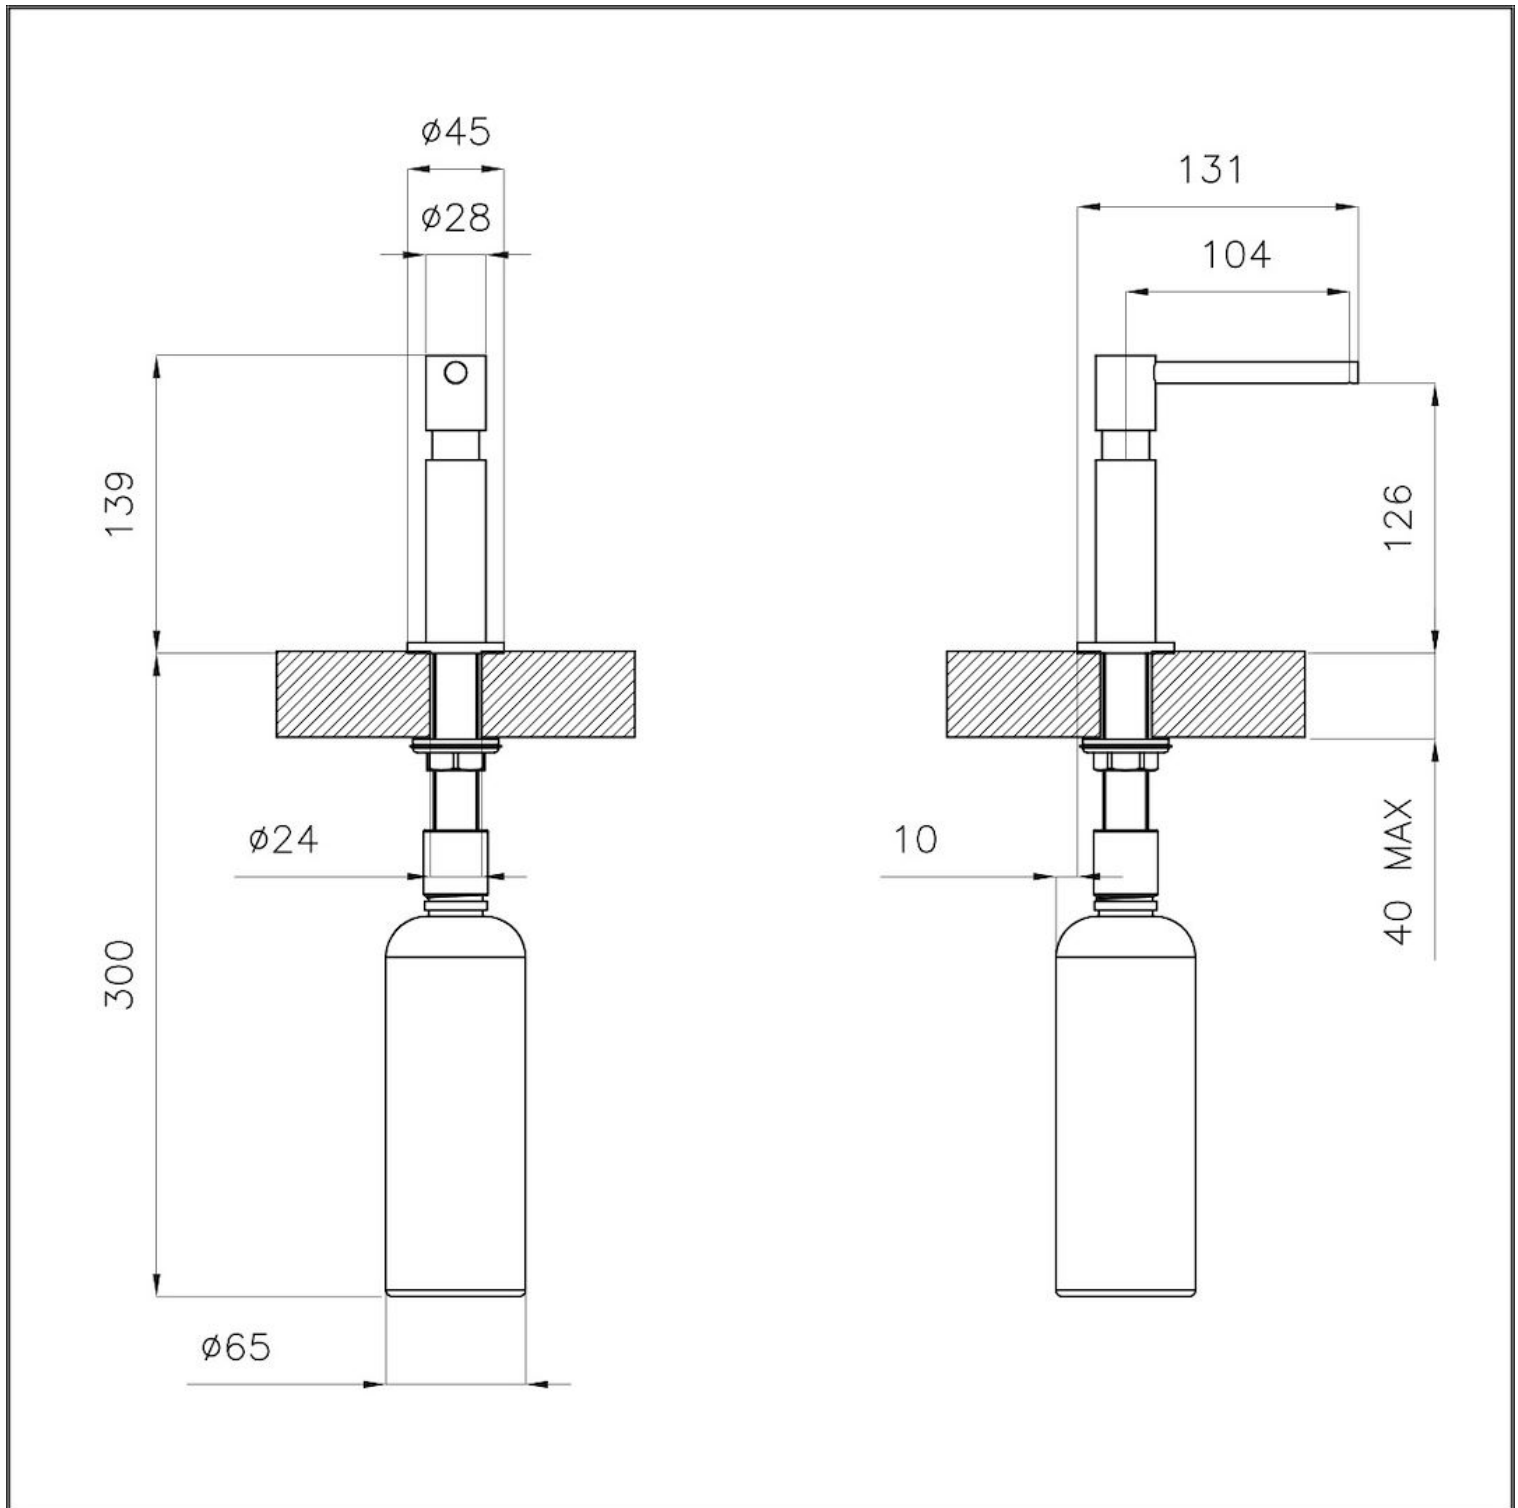

Dispenser Evo

Accessori e Complementi

Codice: 8520 010

Distributore da incasso per detersivo/sapone liquido.

Finitura cromata

DETTAGLI

Materiale Ottone

Texture Cromato

Accessori lavelli Dispenser

Foro incasso Ø 35mm

DATI TECNICI

GALLERIA FOTOGRAFICA

ABBINAMENTI CONSIGLIATI

Faucet Capri - (USA)

Miscelatore Omega