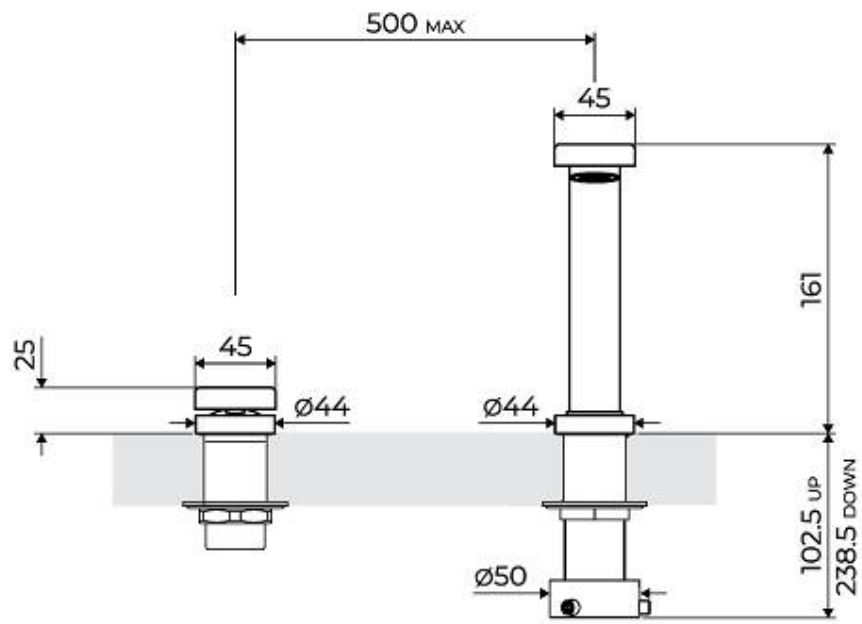

Satinato

Angolo di rotazione 360°

Base d'appoggio Ø44 mm

Cartuccia Con dischi ceramici

Distanza fori Vedi "Schema incasso"

Doppio foro Necessario

Foro mixer ø35mm

Spessore max top 40mm

DATI TECNICI

Eclipse - 8499 000

Installation sheet - Foglio installazione

Front side—Mixer tap on the left
 Lato frontale—Miscelatore a sinistra

Right side
 Lato destro

Front side—Mixer tap on the right
 Lato frontale—Miscelatore a destra