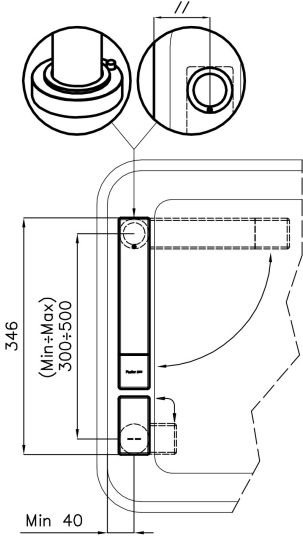

Satinato

Angolo di rotazione 360°

Base d'appoggio Ø44 mm

Cartuccia Con dischi ceramici

Distanza fori Vedi "Schema incasso"

Doppio foro Necessario

Foro mixer ø35mm

Spessore max top 40mm

DATI TECNICI

Eclipse - 8499 000

Installation sheet - Foglio installazione

Front side—Mixer tap on the left
 Lato frontale—Miscelatore a sinistra

Right side
 Lato destro

Front side—Mixer tap on the right
 Lato frontale—Miscelatore a destra

Left side
 Lato sinistro

GALLERIA FOTOGRAFICA