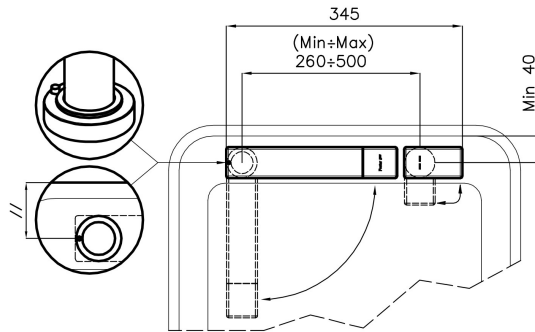

Satinato

Angolo di rotazione 360°

Base d'appoggio Ø44 mm

Cartuccia Con dischi ceramici

Distanza fori Vedi "Schema incasso"

Doppio foro Necessario

Foro mixer ø35mm

Spessore max top 40mm

DATI TECNICI

Eclipse - 8499 000

Installation sheet - Foglio installazione

Front side—Mixer tap on the left
 Lato frontale—Miscelatore a sinistra

Right side
 Lato destro

Front side—Mixer tap on the right
 Lato frontale—Miscelatore a destra

Left side
 Lato sinistro

GALLERIA FOTOGRAFICA