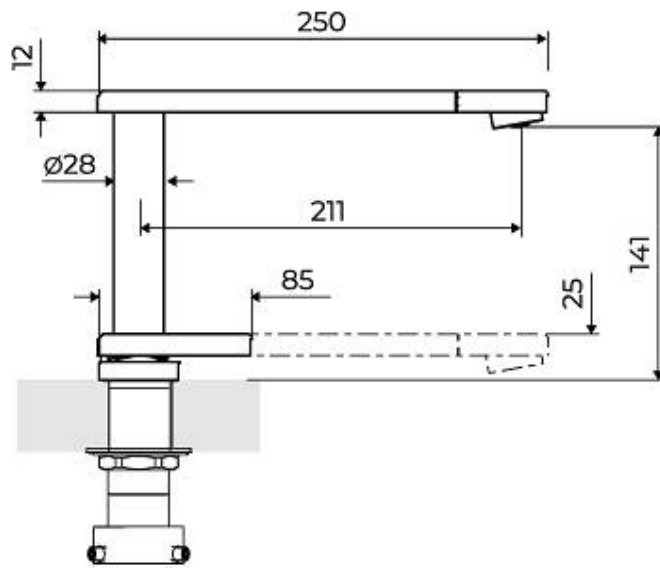

Satinato

Angolo di rotazione 360°

Base d'appoggio Ø44 mm

Cartuccia Con dischi ceramici

Distanza fori Vedi "Schema incasso"

Doppio foro Necessario

Foro mixer ø35mm

Spessore max top 40mm

DATI TECNICI

Eclipse - 8499 000

Installation sheet - Foglio installazione

Front side—Mixer tap on the left
 Lato frontale—Miscelatore a sinistra

Right side
 Lato destro

Front side—Mixer tap on the right
 Lato frontale—Miscelatore a destra