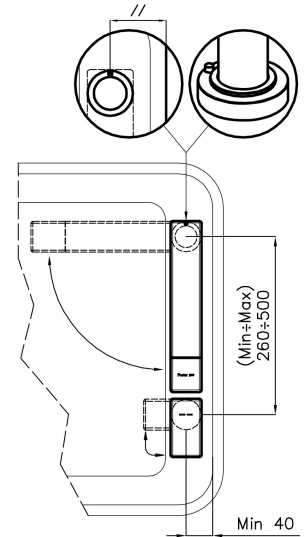

Satinato

Angolo di rotazione 360°

Base d'appoggio Ø44 mm

Cartuccia Con dischi ceramici

Distanza fori Vedi "Schema incasso"

Doppio foro Necessario

Foro mixer ø35mm

Spessore max top 40mm

DATI TECNICI

Eclipse - 8499 000

Installation sheet - Foglio installazione

Front side—Mixer tap on the left
 Lato frontale—Miscelatore a sinistra

Right side
 Lato destro

Front side—Mixer tap on the right
 Lato frontale—Miscelatore a destra

Left side
 Lato sinistro

GALLERIA FOTOGRAFICA