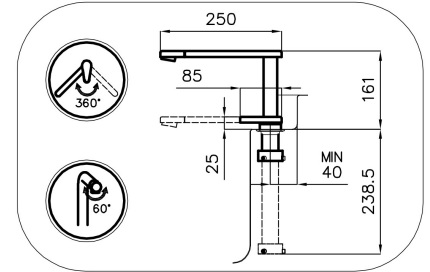

Satinato

Angolo di rotazione 360°

Base d'appoggio Ø44 mm

Cartuccia Con dischi ceramici

Distanza fori Vedi "Schema incasso"

Doppio foro Necessario

Foro mixer ø35mm

Spessore max top 40mm

DATI TECNICI

Eclipse - 8499 000

Installation sheet - Foglio installazione

Front side—Mixer tap on the left
 Lato frontale—Miscelatore a sinistra

Right side
 Lato destro

Front side—Mixer tap on the right
 Lato frontale—Miscelatore a destra