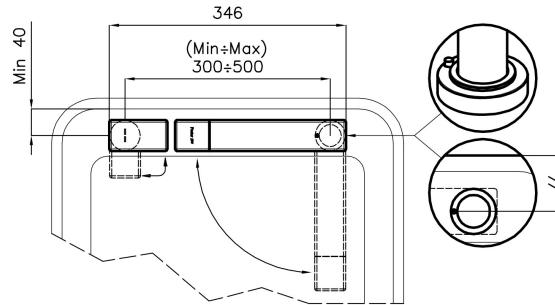

Satinato

Angolo di rotazione 360°

Base d'appoggio Ø44 mm

Cartuccia Con dischi ceramici

Distanza fori Vedi "Schema incasso"

Doppio foro Necessario

Foro mixer ø35mm

Spessore max top 40mm

DATI TECNICI

Eclipse - 8499 000

Installation sheet - Foglio installazione

Front side—Mixer tap on the left
 Lato frontale—Miscelatore a sinistra

Right side
 Lato destro

Front side—Mixer tap on the right
 Lato frontale—Miscelatore a destra