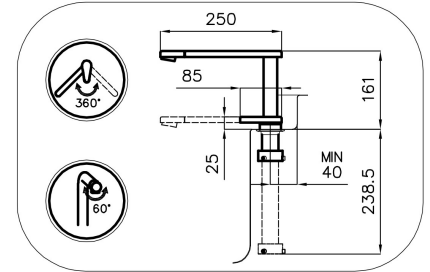

360°

Base d'appoggio Ø44 mm

Cartuccia Con dischi ceramici

Distanza fori Vedi "Schema incasso"

Doppio foro Necessario

Foro mixer ø35mm

Spessore max top 40mm

DATI TECNICI

Eclipse - 8499 000

Installation sheet - Foglio installazione

Front side—Mixer tap on the left
 Lato frontale—Miscelatore a sinistra

Right side
 Lato destro

Front side—Mixer tap on the right
 Lato frontale—Miscelatore a destra