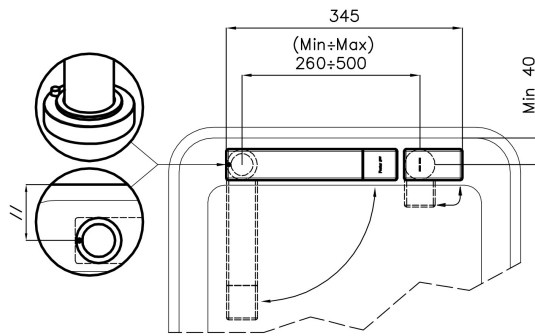

360°

Base d'appoggio Ø44 mm

Cartuccia Con dischi ceramici

Distanza fori Vedi "Schema incasso"

Doppio foro Necessario

Foro mixer ø35mm

Spessore max top 40mm

DATI TECNICI

Eclipse - 8499 000

Installation sheet - Foglio installazione

Front side—Mixer tap on the left
 Lato frontale—Miscelatore a sinistra

Right side
 Lato destro

Front side—Mixer tap on the right
 Lato frontale—Miscelatore a destra