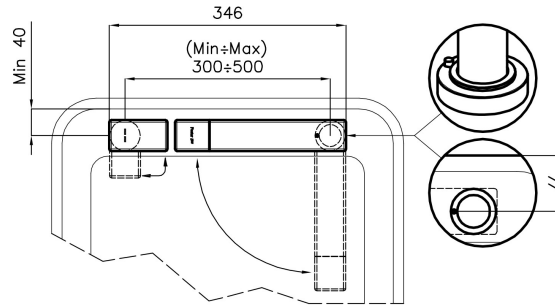

360°

Base d'appoggio Ø44 mm

Cartuccia Con dischi ceramici

Distanza fori Vedi "Schema incasso"

Doppio foro Necessario

Foro mixer ø35mm

Spessore max top 40mm

DATI TECNICI

Eclipse - 8499 000

Installation sheet - Foglio installazione

Front side—Mixer tap on the left
 Lato frontale—Miscelatore a sinistra

Right side
 Lato destro

Front side—Mixer tap on the right
 Lato frontale—Miscelatore a destra