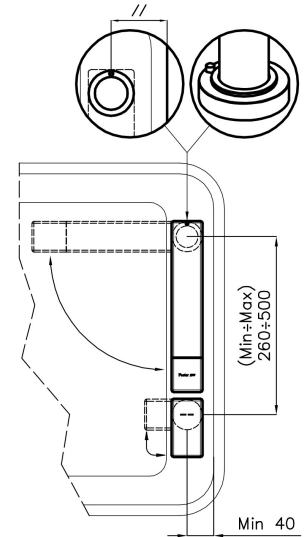

360°

Base d'appoggio Ø44 mm

Cartuccia Con dischi ceramici

Distanza fori Vedi "Schema incasso"

Doppio foro Necessario

Foro mixer ø35mm

Spessore max top 40mm

DATI TECNICI

Eclipse - 8499 000

Installation sheet - Foglio installazione

Front side—Mixer tap on the left
 Lato frontale—Miscelatore a sinistra

Right side
 Lato destro

Front side—Mixer tap on the right
 Lato frontale—Miscelatore a destra