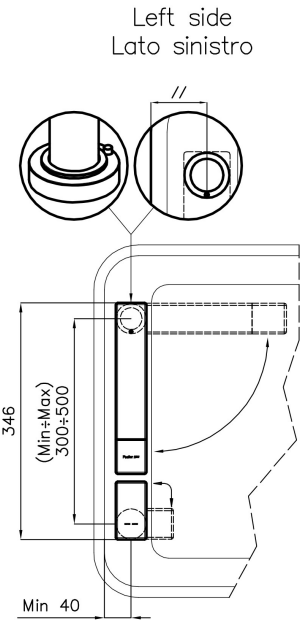

360°

Base d'appoggio Ø44 mm

Cartuccia Con dischi ceramici

Distanza fori Vedi "Schema incasso"

Doppio foro Necessario

Foro mixer ø35mm

Spessore max top 40mm

DATI TECNICI

Eclipse - 8499 000

Installation sheet - Foglio installazione

Front side—Mixer tap on the left
 Lato frontale—Miscelatore a sinistra

Right side
 Lato destro

Front side—Mixer tap on the right
 Lato frontale—Miscelatore a destra