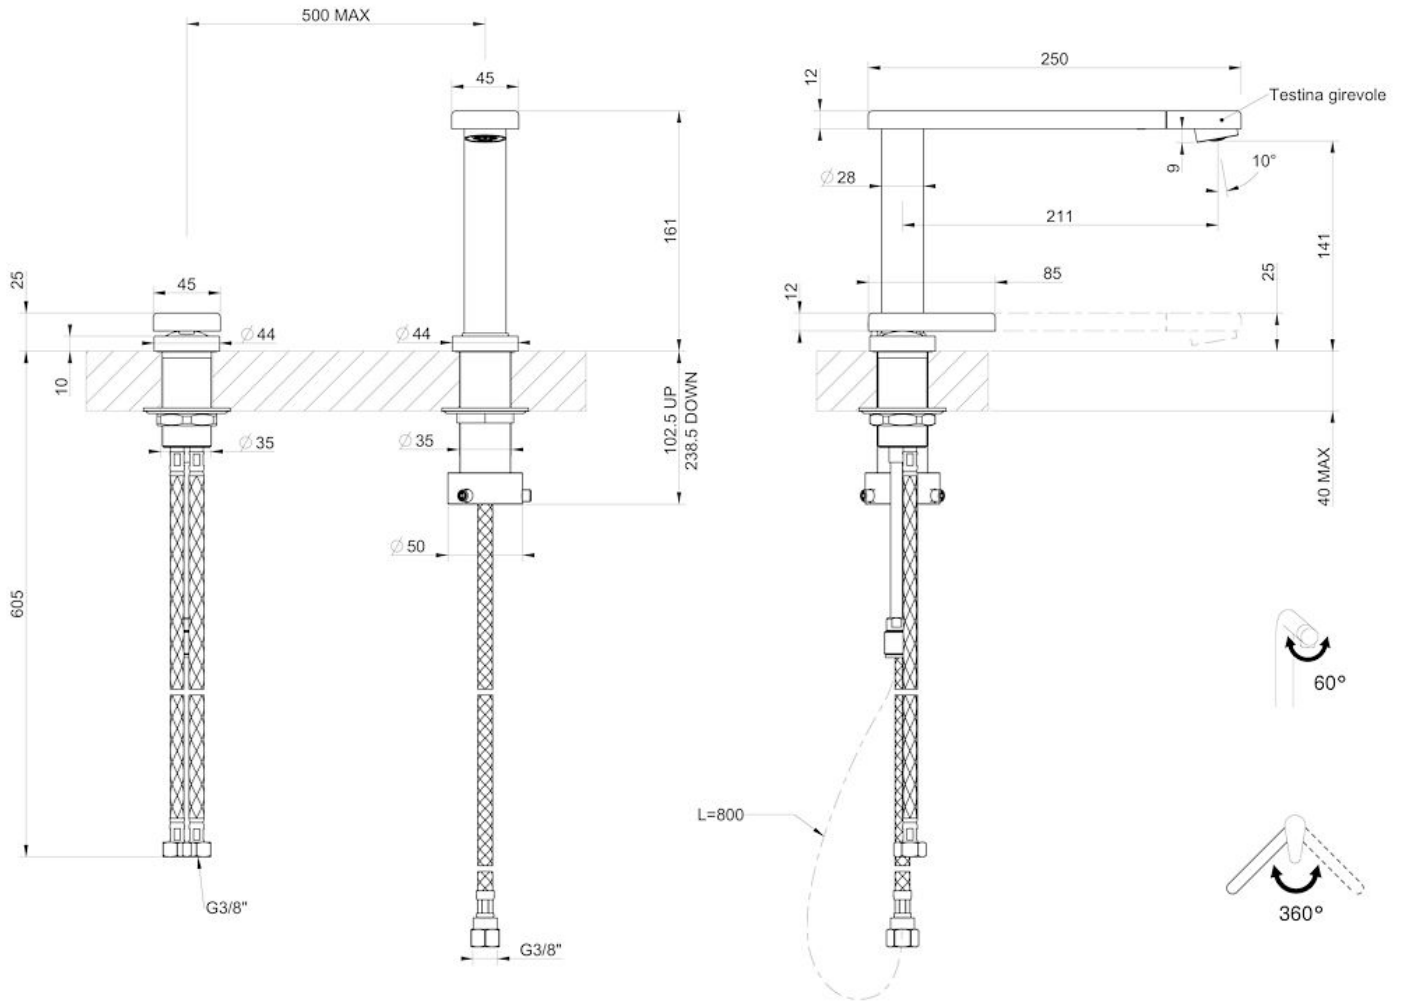

Miscelatore Eclipse

Miscelatori

Codice: 8499 000

CARATTERISTICHE

CANNA ABBATTIBILE

Caratteristica che rende possibile progettare la zona lavello davanti ad una finestra, potendo così godere della luce naturale.

360°

Base d'appoggio Ø44 mm

Cartuccia Con dischi ceramici

Distanza fori Vedi "Schema incasso"

Doppio foro Necessario

Foro mixer ø35mm

Spessore max top 40mm

DATI TECNICI

Eclipse - 8499 000

Installation sheet - Foglio installazione

Front side—Mixer tap on the left
 Lato frontale—Miscelatore a sinistra

Right side
 Lato destro

Front side—Mixer tap on the right
 Lato frontale—Miscelatore a destra